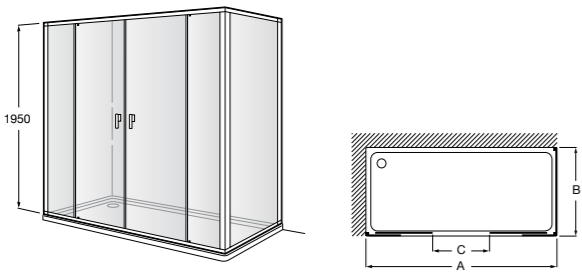

Easy L4-E + LF-C

Фронтальное расположение. 2 раздвижных элемента + 2 фиксированных элемента + 1 фиксированный элемент сбоку.

		Минимальное открытие (C)
L4-E (A)	От 1170 до 1400	390
	От 1401 до 1800	490
	От 1801 до 2000	690
LF-C (B)	От 200 до 500	-
	От 501 до 800	-
	От 801 до 1000	-