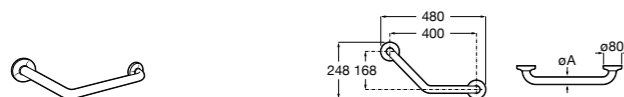

Access Comfort / Pro

1. **816931001** COMFORT - Угловой поручень для ванны 135° для людей с ограниченными возможностями. Крепления входят в комплект. Цвет: нержавеющая сталь.
2. **816931002** COMFORT - Угловой поручень для ванны 135° для людей с ограниченными возможностями. Крепления входят в комплект. Цвет: нержавеющая сталь, сатин.
3. **816905009** COMFORT - Угловой поручень для ванны 135° для людей с ограниченными возможностями. Крепления входят в комплект. Цвет: белый винил.
4. **816982009** PRO - Угловой поручень для ванны 135° с антибактериальным покрытием для людей с ограниченными возможностями. Крепления входят в комплект. Цвет: нержавеющая сталь.
5. **816957009** PRO - Угловой поручень для ванны 135° с антибактериальным покрытием для людей с ограниченными возможностями. Крепления входят в комплект. Цвет: белый винил.