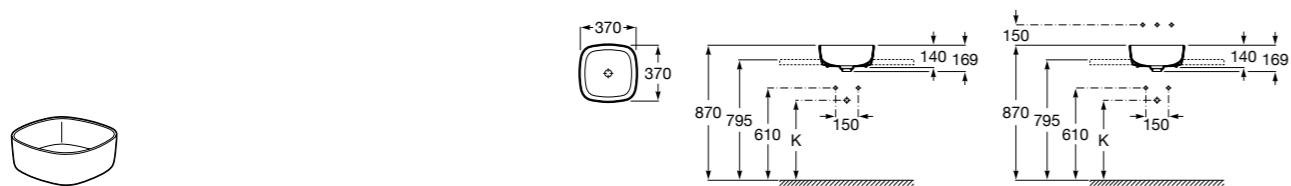

Inspira Soft

327502..0 SOFT - Накладная раковина из материала FINECERAMIC® с фиксированным открытым керамическим выпуском. Смеситель не входит в комплект.