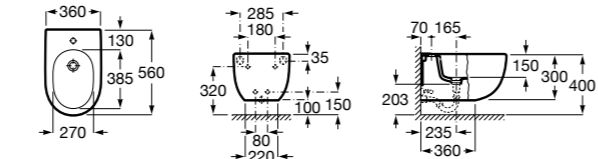

Meridian

357248000 Подвесное биде без крышки. Включает: комплект скрытого крепления. Смеситель не входит в комплект.
8062A2..B Крышка для биде с механизмом «мягкое закрывание». Материал SUPRALIT®. ©
8062A0..B Крышка для биде с креплениями из нержавеющей стали. Материал SUPRALIT®. ©