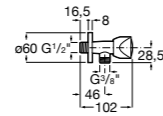

525170800 Керамический угловой запорный кран 1/2" x 1/2".

Запорный кран

- 525168100** Керамический угловой запорный кран 1/2" x 3/8".
525170900 Керамический угловой запорный кран 1/2" x 1/2".

Запорный кран с фильтром, Эко