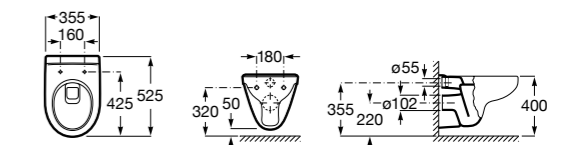

Debba Round ©

346998000 Подвесная чаша Rimless с горизонтальным выпуском. Для установки выберите систему инсталляции Роса для подвесных унитазов.

801B2200B Сиденье и крышка с механизмом «мягкое закрывание» для унитаза. Материал SUPRALIT®.

801B2000B Сиденье и крышка с креплениями из нержавеющей стали для унитаза. Материал SUPRALIT®.