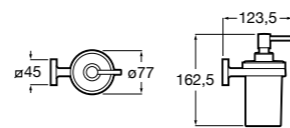

Cubica

816828001 Настенный диспенсер.