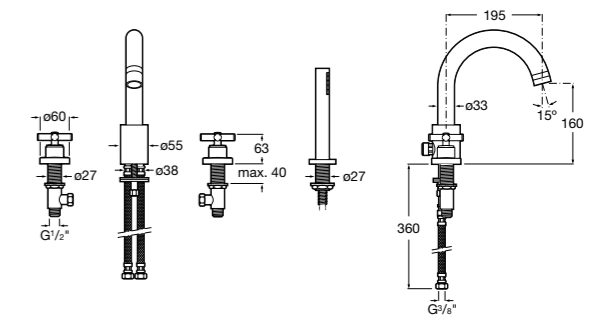

Pals

5A986DC00 Монтируемый на край ванны смеситель для ванны-душа с центральным изливом, с переключателем и душевой лейкой.