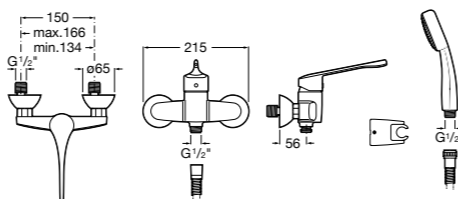

Victoria Pro

5A2023C02 PRO - Однорычажный смеситель для душа с ручным душем, гибкий шланг 1,50 м, регулируемый держатель для душа. Специальный рычаг управления для людей с ограниченными возможностями.