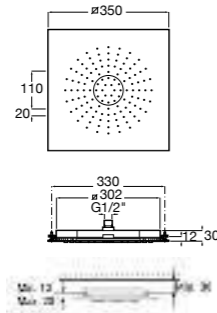

Душевые насадки / встраиваемые

Raindream

5B2650C00 Круглая душевая насадка. Хромированная нержавеющая сталь. Кронштейн покупается отдельно.

Raindream

5B3150C00 Круглая душевая насадка. Хромированная нержавеющая сталь. Крепится к потолку.

Raindream

5B2750C00 Квадратная душевая насадка. Хромированная нержавеющая сталь. Кронштейн покупается отдельно.

Raindream

5B3250C00 Квадратная душевая насадка. Хромированная нержавеющая сталь. Крепится к потолку.

Raindream

5B2550C00 Круглая душевая насадка. Хромированная нержавеющая сталь. Кронштейн покупается отдельно.

Raindream

5B2850C00 Квадратная душевая насадка. Хромированная нержавеющая сталь. Кронштейн покупается отдельно.

Raindream

5B2450C00 Квадратная душевая насадка. Хромированная нержавеющая сталь. Кронштейн покупается отдельно.

Размеры в мм

Rainsense

5B3950.0 Круглая душевая насадка. Покрытие Everflux. Кронштейн покупается отдельно.

Rainsense

5B4050.0 Квадратная душевая насадка. Покрытие Everflux. Кронштейн покупается отдельно.

Rainsense

5B3050C00 Прямоугольная душевая насадка. Хромированный ABS-пластик. Кронштейн покупается отдельно.

Rainsense

5B2250C00 Круглая душевая насадка. Хромированный ABS-пластик. Кронштейн покупается отдельно.

Rainsense

5B2350C00 Квадратная душевая насадка. Хромированный ABS-пластик. Кронштейн покупается отдельно.

Rainsense

5B2950C00 Круглая душевая насадка. Хромированная нержавеющая сталь. Кронштейн покупается отдельно.

Rainsense

5B3350C00 Круглая душевая насадка. Хромированный ABS-пластик.

Stella

5B103C00 Душевая насадка с тремя функциями (Rain, Soft и Pulse).
5B103C00 Душевая насадка с одной функцией (Rain).

Размеры в мм