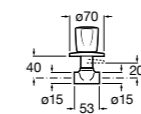

Brava

5A1330C00 Встраиваемый вентиль для сварки 15 мм. Синий указатель (холодная).
5A2330C00 Встраиваемый вентиль для сварки 15 мм. Красный указатель (горячая).