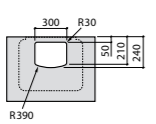

Hall

327620000 Настенная или накладная керамическая раковина. Смеситель не входит в комплект.