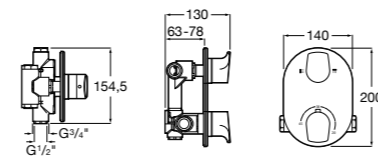

5A0190C00 Встраиваемый термостат для ванны и душа с переключателем потока.