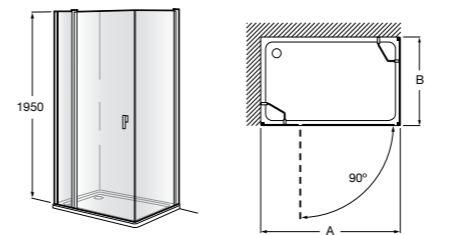

Easy PLF + LF

Фронтальное расположение. 1 распашной элемент + 1 фиксированный элемент + 1 фиксированный элемент сбоку.

		Минимальное открытие (C)
PLF (A)	От 970 до 1100	615
	От 1101 до 1200	640
	От 1201 до 1400	645
LF (B)	От 670 до 800	-
	От 801 до 900	-
	От 901 до 1000	-