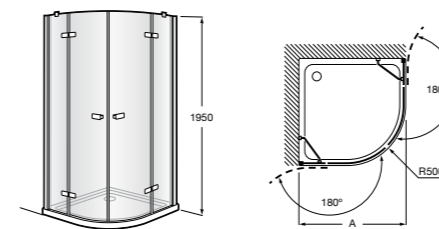

Душевые ограждения / 2 стены / угловое / распашные двери

Vela MRF

Угловой душ с 2 распашными элементами + 2 фиксированных элемента.

		Минимальное открытие (C)
MRF (A)	От 750 до 900	760
	От 901 до 1100	760