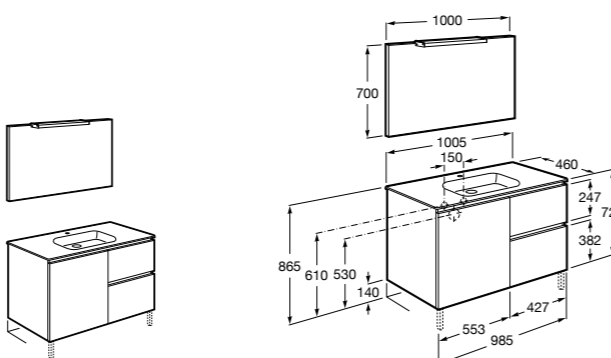

Anima

851031XXX UNIK - Комплект мебели и раковины. Компактный сифон. Ножки и смеситель не входят в комплект.

851035XXX PACK - Комплект мебели, раковины, зеркала и LED-светильника. Компактный сифон. Ножки и смеситель не входят в комплект.

816757339 Комплект из 2-х ножек.