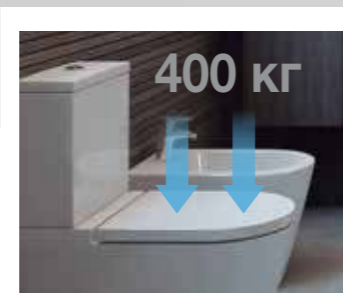

Керамика Rosa

Легко чистить

Инновационный дизайн Rimless (безободковый) с гладкой и полностью доступной внутренней поверхностью значительно упрощает ее очистку.

Максимальная гигиена

Поверхность с нулевой пористостью препятствует впитыванию воды и, следовательно, накоплению влаги и бактерий.

Стойкий блеск

Эксклюзивная эмаль, которая позволяет поддерживать яркость и состояние нового изделия независимо от срока использования.

Прочность

Необычайная прочность, доказанная испытаниями при нагрузке весом до 400 кг.

Надежность

Детали обладают невероятной прочностью и надежностью благодаря эксклюзивному составу минералов и контролю обжига.

Износостойкость

Свойства глазури гарантируют устойчивость лицевых поверхностей к абразивам, высоким температурам и ультрафиолету.

Материал

Fineceramic®

Невероятная легкость

Толщина стенок всего 5 мм, что делает раковины на 40% более легкими.

Невероятная прочность

Инновационная формула позволяет создавать раковины на 30% прочнее, чем традиционные керамические изделия.