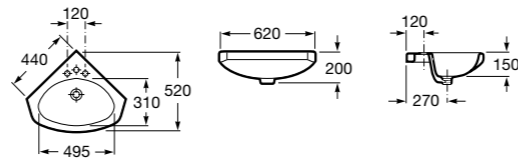

Estudio Angular

325200001 Настенная керамическая раковина. Смеситель не входит в комплект.