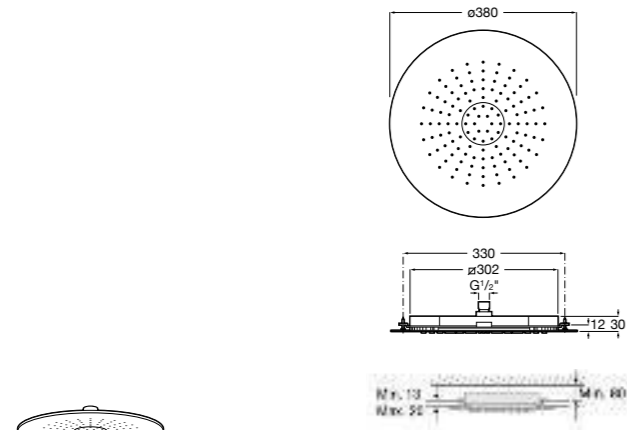

Душевые насадки / встраиваемые

Raindream

5B2650C00 Круглая душевая насадка. Хромированная нержавеющая сталь. Кронштейн покупается отдельно.

Raindream

5B3150C00 Круглая душевая насадка. Хромированная нержавеющая сталь. Крепится к потолку.

Raindream

5B2750C00 Квадратная душевая насадка. Хромированная нержавеющая сталь. Кронштейн покупается отдельно.

Raindream

5B3250C00 Квадратная душевая насадка. Хромированная нержавеющая сталь. Крепится к потолку.

Raindream

5B2550C00 Круглая душевая насадка. Хромированная нержавеющая сталь. Кронштейн покупается отдельно.

Raindream

5B2850C00 Квадратная душевая насадка. Хромированная нержавеющая сталь. Кронштейн покупается отдельно.

Raindream

5B2450C00 Квадратная душевая насадка. Хромированная нержавеющая сталь. Кронштейн покупается отдельно.

Размеры в мм

Rainsense

5B3950.0 Круглая душевая насадка. Покрытие Everflux. Кронштейн покупается отдельно.

Rainsense

5B4050.0 Квадратная душевая насадка. Покрытие Everflux. Кронштейн покупается отдельно.

Rainsense

5B3050C00 Прямоугольная душевая насадка. Хромированный ABS-пластик. Кронштейн покупается отдельно.

Rainsense

5B2250C00 Круглая душевая насадка. Хромированный ABS-пластик. Кронштейн покупается отдельно.

Rainsense

5B2350C00 Квадратная душевая насадка. Хромированный ABS-пластик. Кронштейн покупается отдельно.

Rainsense

5B2950C00 Круглая душевая насадка. Хромированная нержавеющая сталь. Кронштейн покупается отдельно.

Rainsense

5B3350C00 Круглая душевая насадка. Хромированный ABS-пластик.

Stella

5B103C00 Душевая насадка с тремя функциями (Rain, Soft и Pulse).
5B103C00 Душевая насадка с одной функцией (Rain).

Размеры в мм