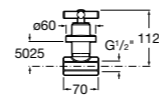

Loft

5A1543C00 Встраиваемый вентиль. 1/2". F-указатель (холодная).
5A1843C00 Встраиваемый вентиль. 1/2". C-указатель (горячая).

Be Fresh Go

5B9130C00 Комплект гигиенического душа. Включает: душевую лейку, настенный пластиковый держатель и металлический гибкий шланг.

5B9130B00 Комплект гигиенического душа. Включает: душевую лейку, настенный пластиковый держатель и пластиковый гибкий шланг. Белый.

5B9130..0 Комплект гигиенического душа. Включает: душевую лейку, настенный пластиковый держатель и металлический гибкий шланг. Покрытие Everlux.

Loft

5A1643C00 Встраиваемый вентиль. 3/4". F-указатель (холодная).
5A1943C00 Встраиваемый вентиль. 3/4". C-указатель (горячая).