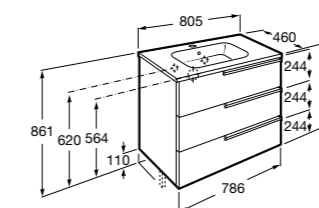

**Ronda**

ZRU9303004	Мебельный модуль бетон/белый матовый.
ZRU9302965	Мебельный модуль белый глянцев/антрацит.
327470000	Раковина The Gap Original 800.

**Victoria Ice Edition 3 ящика**

ZRU9302835	Мебельный модуль белый глянцев.
32799C000	Раковина Victoria Unik 800.