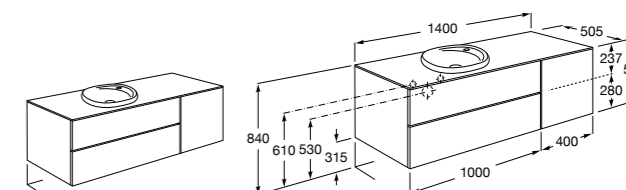

Beyond раковина слева

851414XXX Мебельный модуль для размещения встраиваемой раковины 455 мм слева. Раковины и смесители не входят в комплект.