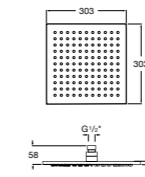

Rainsense

5B4050.0 Квадратная душевая насадка. Покрытие Everflux. Кронштейн покупается отдельно.