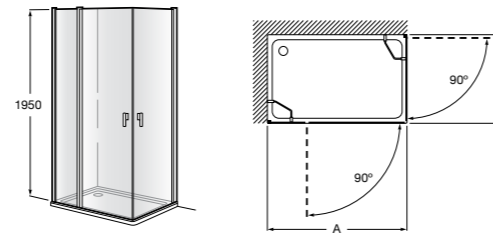

Easy PLF + PL

Фронтальное расположение. 1 распашной элемент + 1 фиксированный элемент + 1 фиксированный элемент сбоку.

		Минимальное открытие (C)
PLF (A)	От 970 до 1100	615
	От 1101 до 1200	640
	От 1201 до 1400	645
PL (B)	От 600 до 800	-
	От 801 до 1000	-