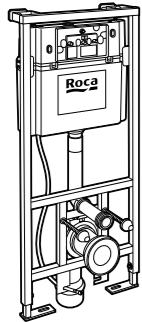

Duplo WC Fluxor Single Flush

890092300 DUPLO WC Fluxor Single Flush - Каркас со встроенным бачком, клапаном смыва и установочными крепежами. Минимальная глубина 140 мм. Осевое расстояние 180 мм. Металлический профиль с сопротивлением 400 кг. 0-200 мм регулируемые ножки. Патрубок Ø 90 / Ø 110.