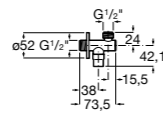

Запорный кран с фильтром

1. **525168300** Угловой запорный кран 1/2" x 3/8", керамический механизм, фильтр.
   525171100 Угловой запорный кран 1/2" x 1/2", керамический механизм, фильтр.