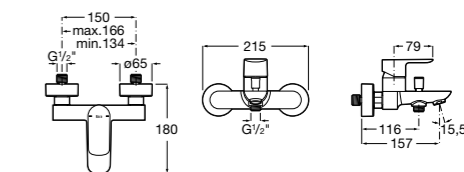

Cala

5A026EC00 Монтируемый на стену смеситель для ванны-душа с автоматическим переключателем потока.