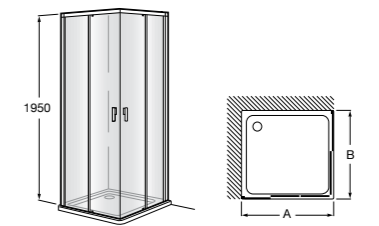

Easy 2L2

Угловой душ с 2 раздвижными элементами + 2 фиксированных элемента.

2L2 (A и B)	От 650 до 1000
	От 1001 до 1179
	От 1180 до 1200
	От 1201 до 1400