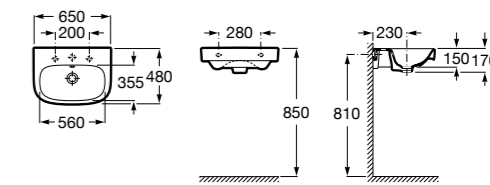

Carmen

- **3270A1.0** Настенная керамическая раковина под пьедестал с установочным комплектом и одним отверстием под смеситель. Смеситель и пьедестал не входят в комплект.
- **3270A1.3** Настенная керамическая раковина под пьедестал с установочным комплектом и тремя отверстиями под смеситель. Смеситель и пьедестал не входят в комплект.
- **3370A0.0** Керамический пьедестал для раковины. Монтажный комплект не входит.