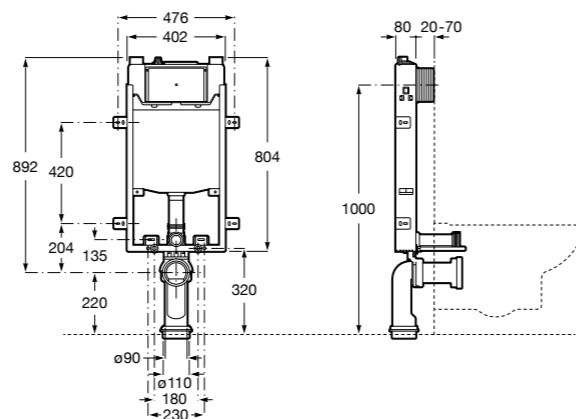

Размеры в мм

Duplo WC One Smart ©

890078020 Каркас с компактным бачком с двойной системой смыва, шланг подачи воды для Smart-унитазов, гофрированная труба и монтажные принадлежности. Минимальная глубина 107 мм, высота 1190 мм, патрубок 90/110 ø. Осевое расстояние 180 и 230 мм. Рекомендуется для установки с подвесным унитазом In-Wash® Inspira. Регулируемые ножки 0-200 мм с тормозной системой. Верхнее гидравлическое соединение. Может быть укомплектован совместимой панелью смыва Roca (в комплект не входит).