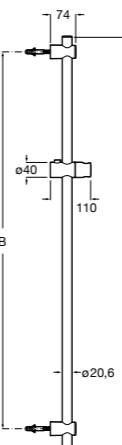

Minimal

Душевая штанга с регулируемым держателем для ручного душа.

	A
5B0605C00	900
5B0505C00	700

Clasica

5B3450C00 Классическая душевая штанга 700 мм с регулируемым держателем для ручного душа. Хром.

Мыльница

5B5150TP0 Прозрачная мыльница для душа.
5B5150C00 Хромированная мыльница для душа.