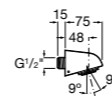

Держатели для душевых насадок

Потолочный держатель

Потолочный держатель для душевой насадки. Совместим с RainDream и RainSense.

	A	
5B0650C00	300	
5B0550C00	200	
5B0450C00	100	
5B0550..0 Ⓞ	200	Покрытие Everlux.

Потолочный держатель

Потолочный держатель для душевой насадки 100 мм. Совместим с RainDream и RainSense.

5B1050C00	

Настенный держатель

Настенный держатель для душевой насадки. Совместим с RainDream и RainSense.

	A	
5B0350C00	500	
5B0250C00	400	
5B0150C00	300	
5B0250..0	400	Покрытие Everlux.

Настенный держатель

5B0750C00 Настенный держатель для душевой насадки. Совместим с Stella.

Настенный держатель

5B0950C00 Настенный держатель для душевой насадки 400 мм. Совместим с RainDream и RainSense.

Душевые насадки, монтаж к стене

Puzzle

5A9978C00 Монтируемая к стене душевая насадка из нержавеющей стали с функцией каскадного потока.

Puzzle

5A9878C00 Монтируемая к стене душевая насадка из нержавеющей стали.

Fit

5B6661C00 Антивандальная душевая насадка.

Душевые форсунки

Форсунка Square

5B3778C00 SQUARE - Душевая форсунка с изменяемым углом потока. Хром.

Форсунка Round

5B3878C00 ROUND - Душевая форсунка с изменяемым углом потока. Хром.

Аксессуары для душа / Штанги

Sensum

5B0405C00 Штанга 800 мм с регулируемым держателем для душа.
5B0405..0 Штанга 800 мм с регулируемым держателем для душа. Покрытие Everlux. Ⓞ

Stella

Душевая штанга с регулируемым держателем для ручного душа.

	A	B
5B0305C00	900	846
5B0205C00	700	646

Minimal

Душевая штанга с регулируемым держателем для ручного душа.

	A
5B0605C00	900
5B0505C00	700

Clasica

5B3450C00 Классическая душевая штанга 700 мм с регулируемым держателем для ручного душа. Хром.

Мыльница

5B5150TP0 Прозрачная мыльница для душа.
5B5150C00 Хромированная мыльница для душа.