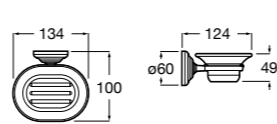

Tempo

817023001 Настенная мыльница. Хром.
817023022 Настенная мыльница. Покрытие Everlux титановый черный.

Cubica

816821001 Настенный стакан.

Carmen

817005001 Настенная мыльница.