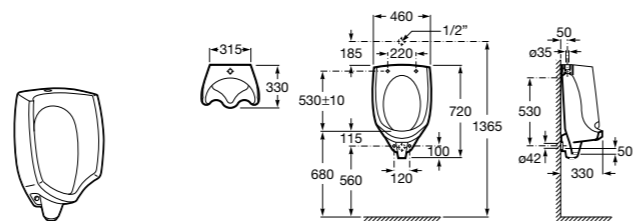

Аксессуары для писсуаров

Mural

353330001 Писсуар настенный с манжетой, пробкой для очистки и крепежным комплектом.

526505114 Связующий локоть Mural. Необходим для сборки писсуара Mural.

526505214 Сливной локоть Mural. Необходим для сборки писсуара Mural.

Аксессуары для слива

Garda

526005510 Решетка из нержавеющей стали с резиновой вставкой.