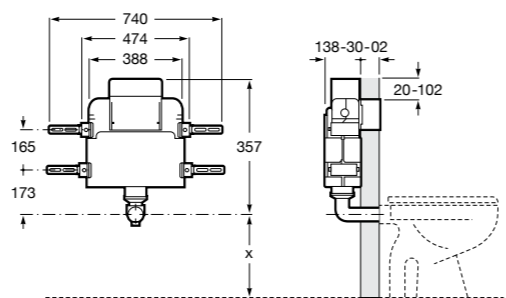

Basic Tank Compact

890080200 BASIC TANK COMPACT - Встраиваемый бачок с двойным смывом для унитаза с высоким или встраиваемым бачком. Минимальная глубина 80 мм. Верхнее гидравлическое соединение. Может быть укомплектован совместимой панелью смыва Roca (в комплект не входит).

Basic Tank под окно

890121200 BASIC TANK ПОД ОКНО - Встраиваемый бачок с двойным смывом для унитаза с высоким или встраиваемым бачком. Минимальная глубина 140 мм. Боковое гидравлическое соединение. Позволяет установить панель смыва сбоку или на фронтальной части. Включает установочный комплект. Может быть укомплектован совместимой панелью смыва Roca (в комплект не входит).