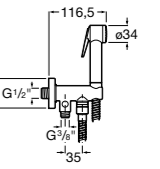

Be Fresh

5B9261C00	Комплект гигиенического душа. Включает: душевую лейку, настенный держатель с предохранительным клапаном и металлический гибкий шланг. Дополнительный выход воды.