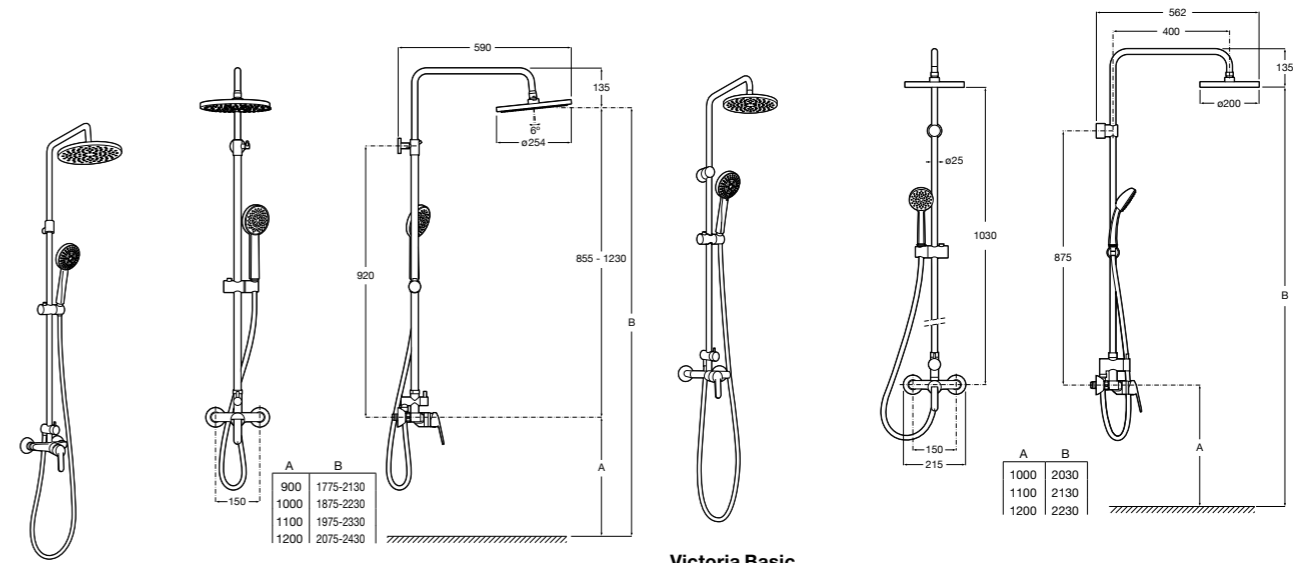

Victoria Plus

5A9A25C00 Душевая стойка с однорычажным управлением. Включает: верхний душ диаметром 250 мм, ручной душ диаметром 100 мм с 1 режимом потока, гибкий металлический шланг 1,5 м и держатель с возможностью регулировки наклона и высоты. Высота стойки регулируется от 855 до 1230 мм.

Victoria Basic

5A9725C00 Душевая стойка без смесителя. Включает: верхний душ диаметром 200 мм, ручной душ диаметром 100 мм с 1 режимом потока, гибкий металлический шланг 1,5 м.