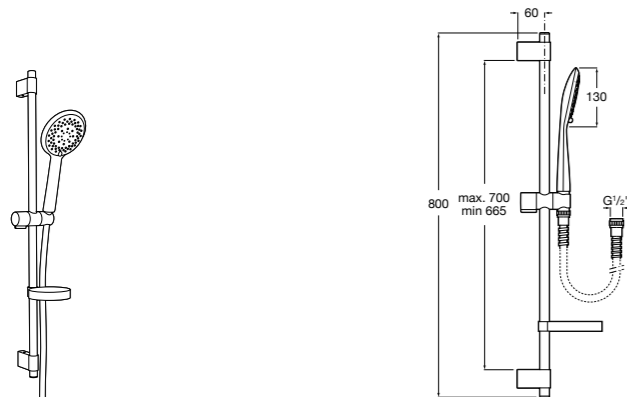

Sensum Round 130/4

5B1407C00 ROUND - Душевой комплект. Включает в себя: ручной душ 130 мм с 4 функциями, штангу 800 мм, регулируемый держатель для ручного душа, мыльницу и гибкий шланг 1,70 м.