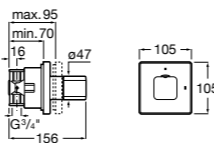

Aqualine Square

5A094AC00 SQUARE - Встраиваемый запорный клапан. Установка с Арт. 525166703.

525166703 Скрытый монтажный блок для запорного клапана на 1 выход 3/4".