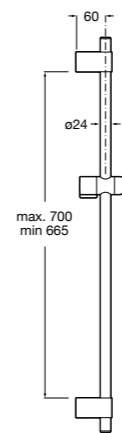

Minimal

Душевая штанга с регулируемым держателем для ручного душа.

	A
5B0605C00	900
5B0505C00	700

Clasica

5B3450C00 Классическая душевая штанга 700 мм с регулируемым держателем для ручного душа. Хром.

Мыльница

5B5150TP0 Прозрачная мыльница для душа.
5B5150C00 Хромированная мыльница для душа.