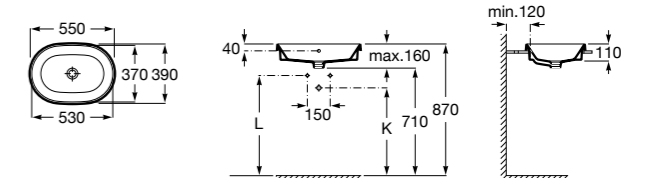

Размеры в мм

**The Gap Round ®**

3270Y5000 Раковина керамическая врезная. Смеситель не входит в комплект.

**Diverta**

32711600Y Раковина керамическая врезная. Смеситель не входит в комплект.

**Inspira Square**