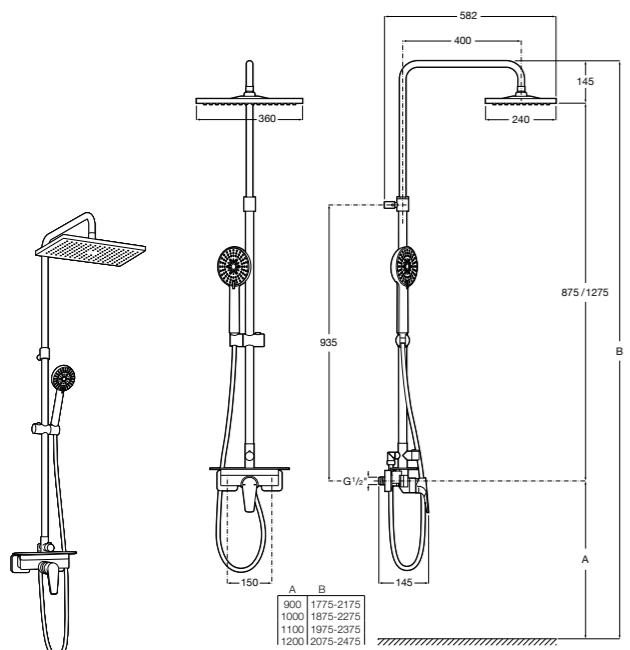

Even-M Square

5A9B90C00 Душевая стойка с полочкой с однорычажным управлением. Высота стойки регулируется от 875 мм до 1275 мм. Включает: ручной душ и держатель с возможностью регулировки наклона.