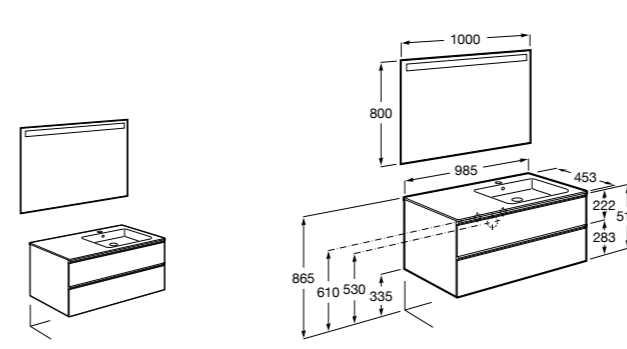

The Gap раковина справа

851482XXX UNIK - Комплект мебели с 2 ящиками и раковины.

851515XXX PACK - Комплект мебели с 2 ящиками, раковины и зеркала Eidos.

816826339 Набор из 2 ножек 335 мм для мебели UNIK с 2 ящиками.

816826458 Набор из 2 ножек 335 мм для мебели UNIK с 2 ящиками.