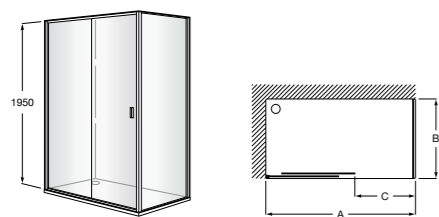

Victoria Standard L2-E + LF

Фронтальное расположение с 1 раздвижной створкой + 1 фиксированной створкой + 1 фиксированный боковой элемент.

	Ширина (A)	Открытие (C)
L2-E	A	
AM18610012	1000	390
AM18611012	1100	415
AM18612012	1200	465
AM18613012	1300	515
AM18614012	1400	565
AM18615012	1500	615
AM18616012	1600	665
LF (B)	B	
AM18707012M	700	
AM18707512M	750	
AM18708012M	800	
AM18709012M	900