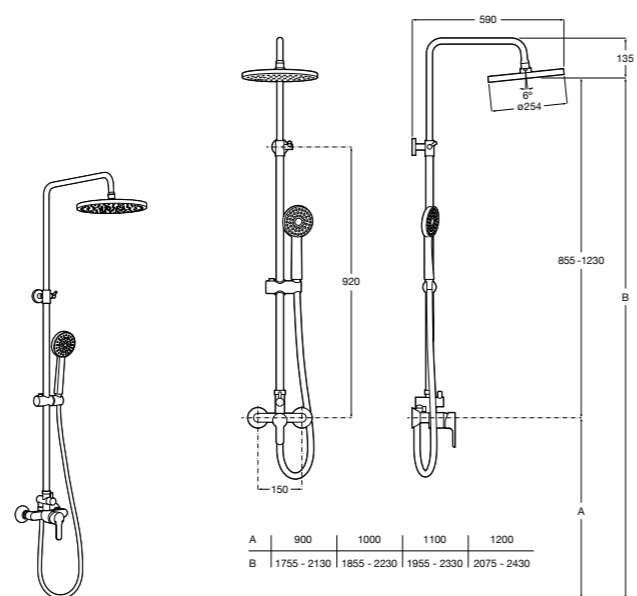

L20 ©

5A9709C00 Душевая стойка с однорычажным управлением, высота стойки регулируется от 855 до 1230 мм. Включает: верхний душ диаметром 254 мм, ручной душ диаметром 100 мм, с 1 режимом потока, гибкий металлический шланг 1,5 м и держатель с возможностью регулировки наклона.