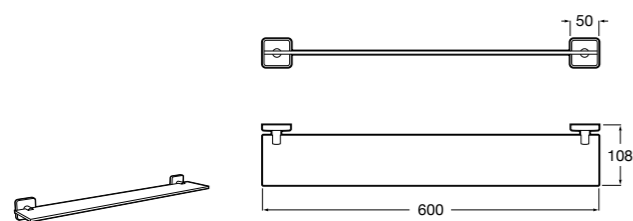

Onda ©

3870Z4000 Настенная мыльница.

Nuova

816524001 Полочка.

Hotel's
816372001 Полочка. Крепления в комплекте.

Twin
816708001 Полочка. Крепления в комплекте.

Victoria
816661001 Полочка. Крепление на болты или клей в комплекте.