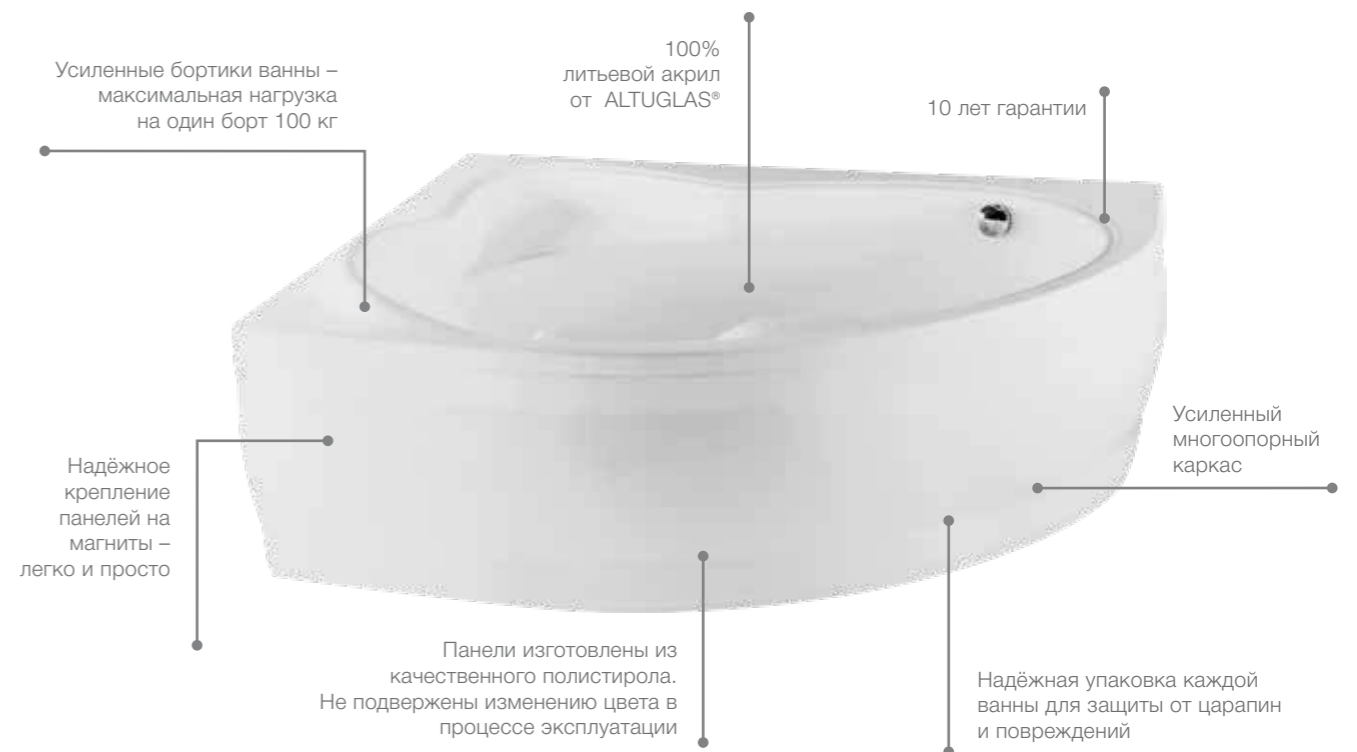

Характеристики и преимущества

Рекомендуемая высота установки для акриловых ванн составляет 62-64 см от уровня пола до верхней точки бортика ванны, за исключением ванны Уло. За счет своей глубины данную ванну рекомендовано выставлять на высоту 66 см.