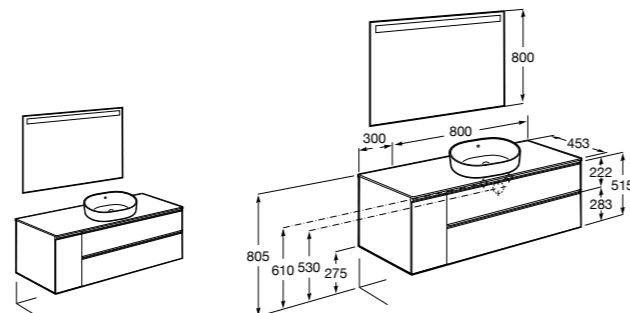

The Gap раковина слева

851505XXX UNIK - мебельный модуль для раковины слева. Базовый набор включает 2 ящика, 1 дверцу и столешницу, обработанную защитой от влаги.

851536XXX PASC - мебельный модуль для раковины слева. Базовый набор включает 2 ящика, 1 дверцу, столешницу, обработанную защитой от влаги и зеркало Eidos.

816829339 Набор из 2 ножек 275 мм для мебели со столешницей.

816829458 Набор из 2 ножек 275 мм для мебели со столешницей.

Мебельные модули для одной раковины 1000 мм

Beyond

851454XXX UNIK - Комплект мебели с двумя ящиками с ручками и раковиной из материала FINECERAMIC®.

Beyond

851358XXX UNIK - Комплект мебели с двумя ящиками и раковиной из материала FINECERAMIC®. Ножки и смеситель не входят в комплект.

Beyond раковина справа

851390XXX UNIK - Комплект мебели с двумя ящиками и модулем с дверцей, раковина из материала SURFEX®. Ножки и смеситель не входят в комплект.

Beyond раковина слева

851389XXX UNIK - Комплект мебели с двумя ящиками и модулем с дверцей, раковина из материала SURFEX®. Ножки и смеситель не входят в комплект.

Beyond раковина справа

851397XXX Мебельный модуль для накладной раковины 455 (см. совместимость). Раковина и смеситель не входят в комплект.

Beyond раковина слева

851396XXX Мебельный модуль для накладной раковины 455 (см. совместимость). Раковина и смеситель не входят в комплект.

Beyond раковина справа

851409XXX Мебельный модуль для врезной раковины 450 (см. совместимость). Раковина и смеситель не входят в комплект.

Beyond раковина слева

851408XXX Мебельный модуль для врезной раковины 450 (см. совместимость). Раковина и смеситель не входят в комплект.

Inspira

851077XXX UNIK - Комплект мебели и раковины. Компактный сифон. Ножки и смеситель не входят в комплект.

816815339 Комплект из 2-х ножек.