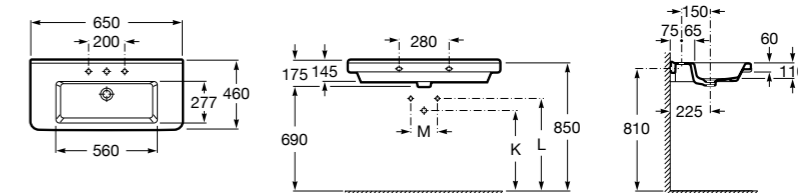

The Gap Original

- **327473000** Настенная керамическая раковина. Смеситель не входит в комплект.
- **337470000** Пьедестал для керамической раковины.
- **337471000** Полупьедестал для керамической раковины.