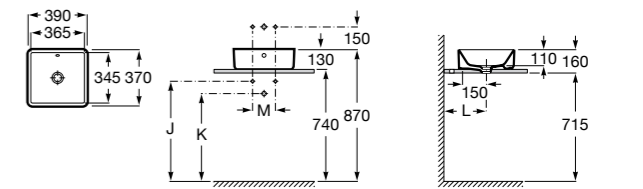

The Gap Round

3270MK000 Накладная или встраиваемая керамическая раковина с отверстием под смеситель. Смеситель не входит в комплект.