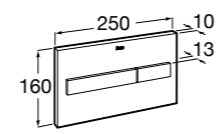

PL7 Dual ©

8901882.. PL7 DUAL - Двойной смыв.