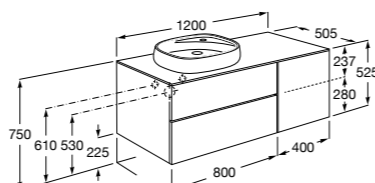

Beyond раковина слева

851400XXX Мебельный модуль для размещения накладной раковины 585 мм слева. Раковины и смесители не входят в комплект.