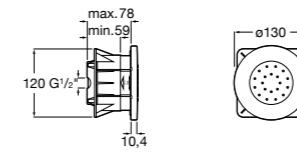

Fit

5B6661C00 Антивандальная душевая насадка.

Душевые форсунки

Форсунка Square

5B3778C00 SQUARE - Душевая форсунка с изменяемым углом потока. Хром.

Форсунка Round

5B3878C00 ROUND - Душевая форсунка с изменяемым углом потока. Хром.