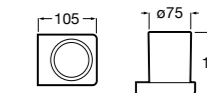

Tempo

817021001 Настенный стакан. Хром.
817021022 Настенный стакан. Покрытие Everlux титановый черный.