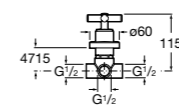

Встраиваемые переключатели

Loft

5A9043C00 1/2" встраиваемый переключатель (2 положения) для ванны или душа.
5A9143C00 1/2" встраиваемый переключатель (3 положения) для ванны или душа.