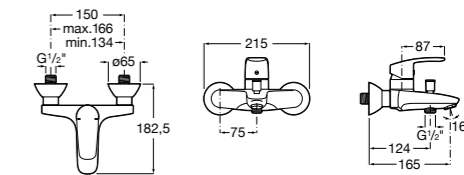

Monodin-N

5A0298C0M Монтируемый на стену смеситель для ванны-душа с автоматическим переключателем потока.