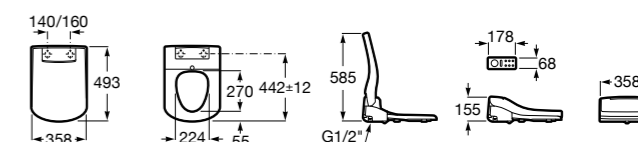

Premium Round

804006001 Сиденье для унитаза с функцией мытья и сушки, совместим с унитазами Роса круглой формы. Для установки и работы необходимо подключение к сети электропитания и подачи воды.