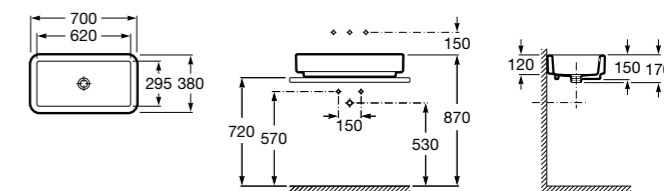

Element

327572000 Накладная керамическая раковина. Смеситель не входит в комплект.