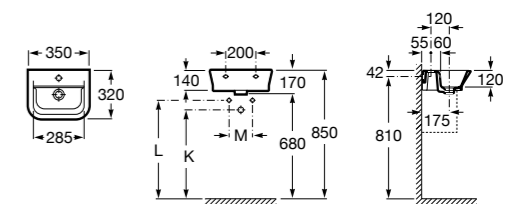

The Gap Original

327479000 Настенная керамическая раковина. Смеситель не входит в комплект.

337472000 Полуьпедестал для керамической раковины компакт.