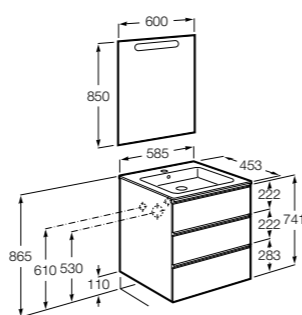

Дополнительно:

816827339 Ножки (4 шт.) Алюминий.

816827458 Ножки (4 шт.) Никель.

**Anima**

851029XXX UNIK - Комплект мебели и раковины. Компактный сифон. Ножки и смеситель не входят в комплект.

851033XXX PASC - Комплект мебели, раковины, зеркала и настенного LED-светильника. Сифон не включен в комплект. Ножки и смеситель не входят в комплект.