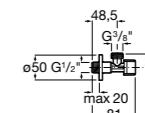

Запорный кран

525165800 Угловой запорный кран 1/2" - 3/8" (шаровый механизм, пластиковая ручка).

525165900 Угловой запорный кран 1/2" - 1/2" (шаровый механизм, пластиковая ручка).