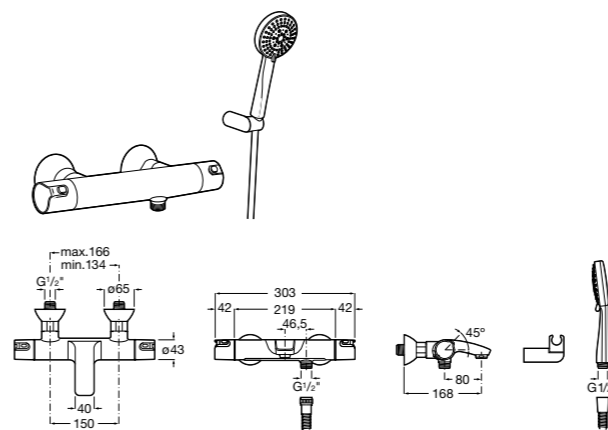

T-2000

5D1088C00

Комплект состоит из внешнего термостатического смесителя для душа и набора для душа с ручным душем 100 мм с 3 режимами потока, держателя для ручного душа и гибкого шланга 1,70 м.

Смесители для ванны и душа / встраиваемые комплекты

T-500

5D0618C00

Комплект встраиваемый с термостатическим смесителем.

Monodin-N

5D0518C00

Комплект встраиваемый с однорычажным смесителем.

T-1000 Round

5D1009C00

Комплект встраиваемый с термостатическим смесителем.

T-2000

5D1088C00

Комплект встраиваемый с термостатическим смесителем.

Душевые комплекты

Plenum Square 140/3

5B1A10C00

SQUARE - Душевой комплект. Включает в себя: ручной душ 140 мм с 3 функциями, штангу 800 мм, регулируемый держатель для ручного душа, мыльницу и гибкий шланг 1,70 м. Хром.

5B1A10CB0

SQUARE - Душевой комплект. Включает в себя: ручной душ 140 мм с 3 функциями, штангу 800 мм, регулируемый держатель для ручного душа, мыльницу и гибкий шланг 1,70 м. Хром, белый.

Plenum Round 140/3

5B1411C00

ROUND - Душевой комплект. Включает в себя: ручной душ 140 мм с 3 функциями, штангу 800 мм, регулируемый держатель для ручного душа, мыльницу и гибкий шланг 1,70 м. Хром.

5B1411CB0

ROUND - Душевой комплект. Включает в себя: ручной душ 140 мм с 3 функциями, штангу 800 мм, регулируемый держатель для ручного душа, мыльницу и гибкий шланг 1,70 м. Хром, белый.