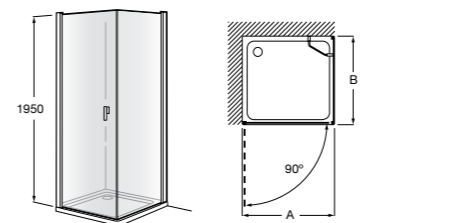

Easy PL + LF

Фронтальное расположение. 1 распашной элемент + 1 фиксированный элемент сбоку.

PL (A)	От 600 до 800
	От 801 до 1000
LF (B)	От 670 до 800
	От 801 до 900
	От 901 до 1000