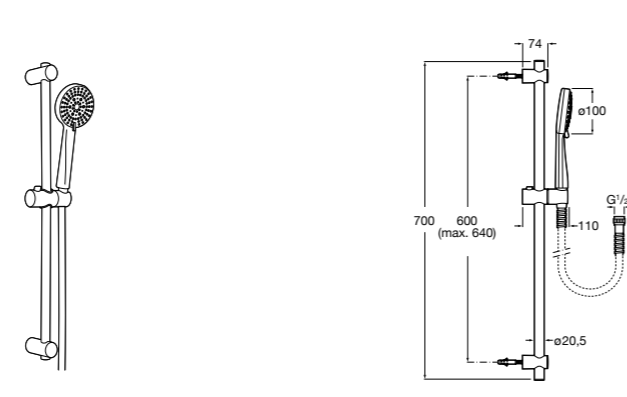

Stella 100/3

5B1D03C00 Душевой комплект. Включает в себя: ручной душ 100 мм с 3 функциями, штангу 700 мм, регулируемый держатель для ручного душа и гибкий шланг 1,70 м.

Sensum Square 130/4

5B1408C00 SQUARE - Душевой комплект. Включает в себя: ручной душ 130 мм с 4 функциями, штангу 800 мм, регулируемый держатель для ручного душа, мыльницу и гибкий шланг 1,70 м.