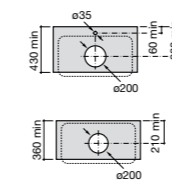

Element

327572000 Накладная керамическая раковина. Смеситель не входит в комплект.