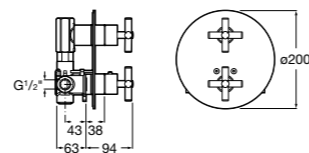

5A0743C00 Встраиваемый термостат для душа.