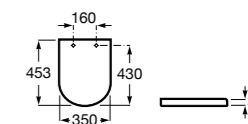

Debba Square ©

8019D200B SQUARE - Сиденье и крышка с механизмом «мягкое закрытие» для унитаза. Материал SUPRALIT®.

8019D000B SQUARE - Сиденье и крышка с креплениями из нержавеющей стали для унитаза. Материал SUPRALIT®.

Inspira Square

801532..B SQUARE - Сиденье и крышка с механизмом «мягкое закрытие» для унитаза. Материал SUPRALIT®.

Debba Round ©

801B2200B Сиденье и крышка с механизмом «мягкое закрытие» для унитаза. Материал SUPRALIT®.

801B2000B Сиденье и крышка с креплениями из нержавеющей стали для унитаза. Материал SUPRALIT®.

Inspira Round

801522..B ROUND - Сиденье и крышка с механизмом «мягкое закрытие» для унитаза. Материал SUPRALIT®.

Hall

801620..4 Сиденье и крышка с креплениями из нержавеющей стали для укороченного унитаза.

801622..4 Сиденье и крышка с механизмом «мягкое закрытие».

Inspira Round compacto

80152C..B ROUND - Сиденье и крышка с механизмом «мягкое закрытие» для унитаза-компакт. Материал SUPRALIT®.

Hall

80162B..4 Сиденье и крышка с креплениями из нержавеющей стали для унитаза.

80162C..4 Сиденье и крышка с механизмом «мягкое закрытие» для унитаза.

Meridian-N ©

8012A2..B Сиденье и крышка с механизмом «мягкое закрытие» для унитаза.

8012A0..B Сиденье и крышка с креплениями из нержавеющей стали для унитаза.

Happening infantil

801116..4 Сиденье и крышка с механизмом «мягкое закрытие» для унитаза.

Meridian-N Compacto ©

8012AC..B Сиденье и крышка с креплениями из нержавеющей стали и механизмом «мягкое закрытие» для укороченного унитаза.

8012AB..B Сиденье и крышка с креплениями из нержавеющей стали для укороченного унитаза.

Meridian-N Comfort ©

8012AC..B Сиденье и крышка с креплениями из нержавеющей стали и механизмом «мягкое закрытие» для укороченного унитаза.