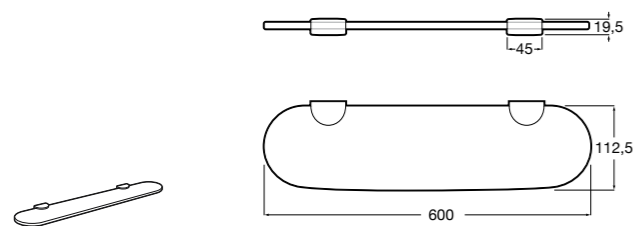

Onda ©

3870Z4000 Настенная мыльница.

Nuova

816524001 Полочка.

Hotel's
816372001 Полочка. Крепления в комплекте.

Twin
816708001 Полочка. Крепления в комплекте.

Victoria
816661001 Полочка. Крепление на болты или клей в комплекте.