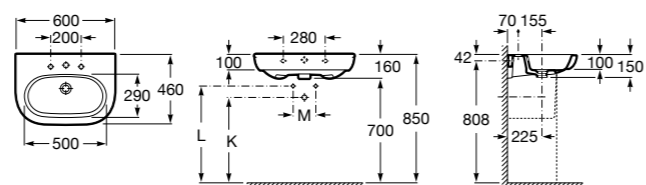

Meridian

1. **325242000** Настенная керамическая раковина. Смеситель не входит в комплект.
   335240000 Пьедестал для керамической раковины.
   337241000 Полупьедестал для керамической раковины.