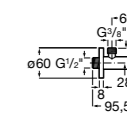

Запорный кран

525168000 Керамический угловой запорный кран 1/2" x 3/8".

525170800 Керамический угловой запорный кран 1/2" x 1/2".