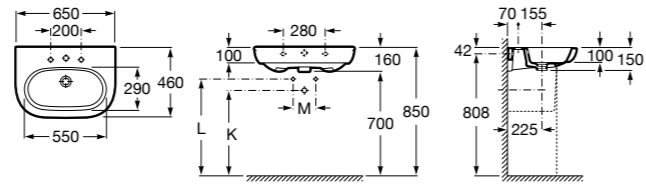

Размеры в мм

Meridian

- 325241000** Настенная керамическая раковина. Смеситель не входит в комплект.
- 335240000** Пьедестал для керамической раковины.
- 337241000** Полупьедестал для керамической раковины.