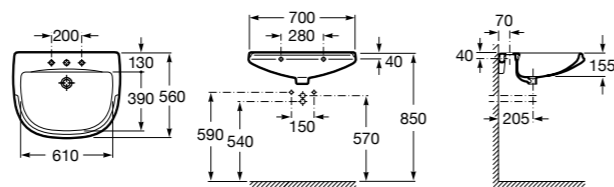

Diverta

327110000 Настенная или накладная керамическая раковина. Смеситель не входит в комплект.

Размеры в мм

Dama Retro

- 320321001** Настенная керамическая раковина. Пьедестал и смеситель не входят в комплект.
- 331325001** Пьедестал для керамической раковины.