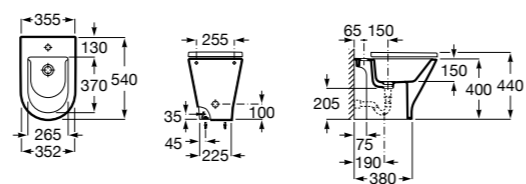

The Gap Round ©

3570N4000 Биде керамическое без крышки.

806D12001 Крышка для биде с механизмом «мягкое закрывание».

806D10001 Крышка для биде.

Размеры в мм

The Gap Square

357477000 Биде приставное к стене, без крышки. Смеситель не входит в комплект.

806472004 Крышка для биде с механизмом «мягкое закрывание».

806470004 Крышка для биде.

The Gap Square

35747C000 Биде приставное к стене, без крышки. Смеситель не входит в комплект.

806472004 Крышка для биде с механизмом «мягкое закрывание».

806470004 Крышка для биде.

The Gap Round

3570N7000 Биде керамическое без крышки.

806D12001 Крышка для биде с механизмом «мягкое закрывание».

806D10001 Крышка для биде.