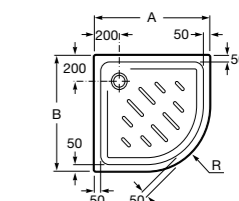

Керамические душевые поддоны

Malta Walk-In

Керамический душевой поддон с противоскользящим покрытием и с платформой венге.

373524000

Malta

Керамический душевой поддон.

	A	B	C	D
373516000	1200	800	65	180
373517000	1000	800	65	180
373505000	1200	750	65	175
373506000	1000	750	65	170
37450C000 ©	1200	700	65	175
37450D000 ©	1000	700	65	170
37450E000 ©	900	700	65	170
373513000	1200	700	80	175
373512000	1000	700	80	170
373519000	900	700	80	170