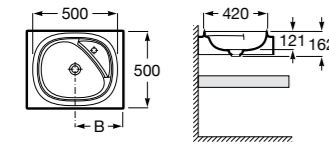

B
Мин	315
Макс	2485

Комбинируемость чаш по высоте столешницы

Размер чаши (мм)	Ширина столешницы (мм)		Минимальная длина столешницы (мм)			
	450	500	1 чаша	2 чаши	3 чаши	4 чаши
$\varnothing$ 370	НЕТ	ДА	○	○	○	○
Modo	450 x 260	ДА	ДА	○	○	○
	550 x 310	ДА	ДА	○	○	○
Beyond	500 x 420	НЕТ	ДА	○	○	○