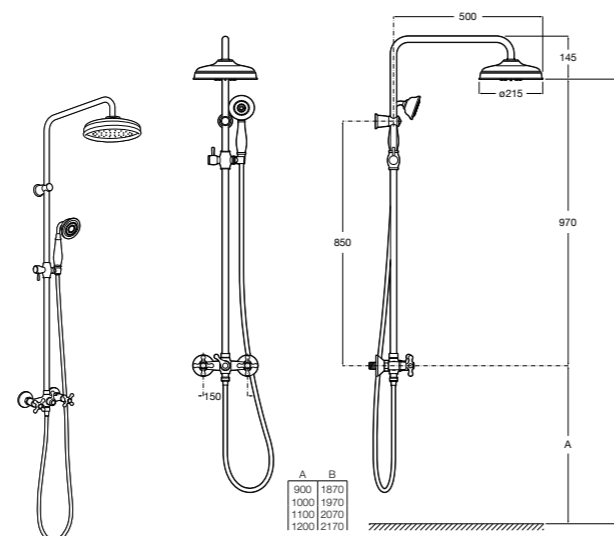

Carmen

5A974BC00

Душевая стойка с двухвентильным управлением. Включает: верхний душ диаметром 200 мм, ручной душ, гибкий металлический шланг 1,5 м и регулируемый держатель для ручного душа.

Смесители для ванны и душа / комплекты с внешним термостатом