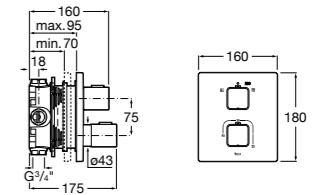

5A0C1AC00 Встраиваемый термостат для ванны и душа с переключателем потока. Установка с RocaBox Арт. 525869403.