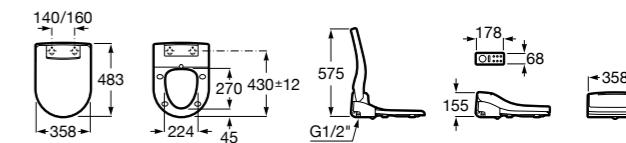

Multiclean® Premium