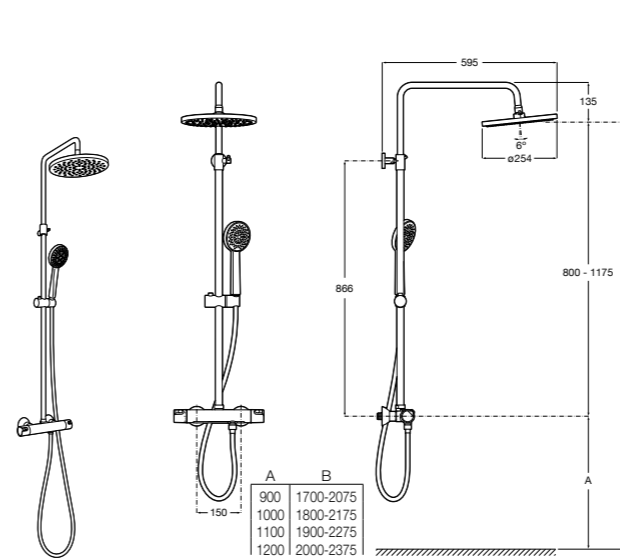

Victoria-T Plus
5A2C18C00* Душевая стойка со смесителем-термостатом, регулируемая высота (800-1200). Включает: верхний душ диаметром 254 мм, ручной душ диаметром 100 мм с одним режимом напора воды, гибкий металлический шланг 1,7 м и держатель с возможностью регулировки наклона и высоты.