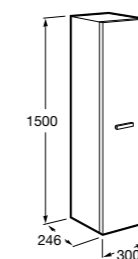

Victoria Nord

ZRU9000026 Шкаф-колонна реверсивная белый глянец.
ZRU9000025 Шкаф-колонна реверсивная венге.

Up

ZRU9303013 Шкаф-колонна левая.
ZRU9303014 Шкаф-колонна правая.