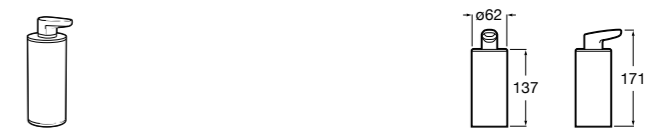

Hotel's

816390001 Диспенсер на столешницу.