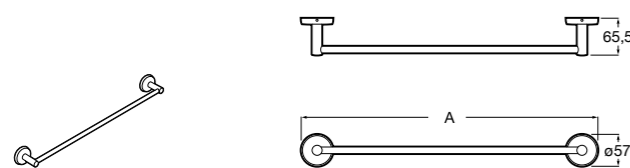

Twin

Полотенцедержатель. Крепление на болты или клей.

	A
816710001	600
816709001	400