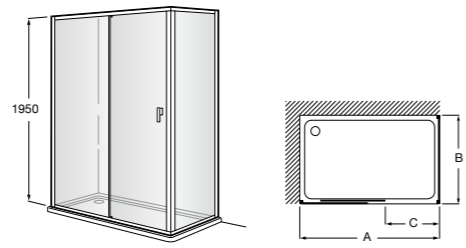

Easy L2-E + LF-C

Фронтальное расположение. 1 раздвижной элемент + 1 фиксированный элемент + 1 фиксированный элемент сбоку.

		Минимальное открытие (C)
L2-E (A)	От 970 до 1179	355
	От 1180 до 1300	465
	От 1301 до 1600	515
	От 1601 до 2000	665
LF-C (B)	От 200 до 500	-
	От 501 до 800	-
	От 801 до 1000	-