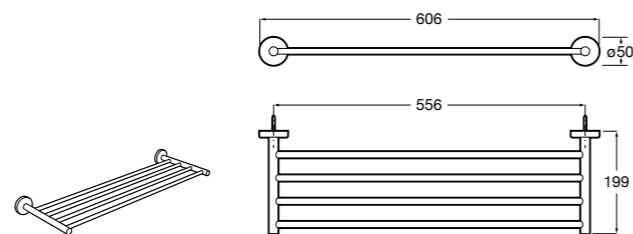

Compas

- 817361001 Решетка для полотенец.