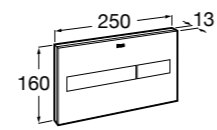

PL7 Dual ©

8901883.. PL7 DUAL - Двойной смыв. Глянцевая отделка.