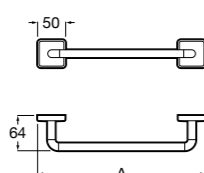

Victoria

Полотенцедержатель. Крепление на болты или клей.

	A
816656001	600
816655001	500
816654001	400
816653001	300

Hotel's Classic

815429001 Полотенцедержатель настенный.