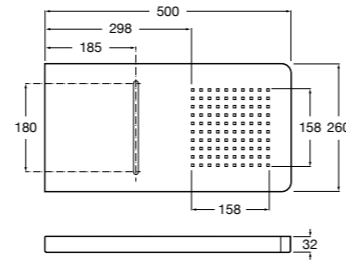

Держатели для душевых насадок

Потолочный держатель

Потолочный держатель для душевой насадки. Совместим с RainDream и RainSense.

	A	
5B0650C00	300	
5B0550C00	200	
5B0450C00	100	
5B0550..0 Ⓞ	200	Покрытие Everlux.

Потолочный держатель

Потолочный держатель для душевой насадки 100 мм. Совместим с RainDream и RainSense.

5B1050C00	

Настенный держатель

Настенный держатель для душевой насадки. Совместим с RainDream и RainSense.

	A	
5B0350C00	500	
5B0250C00	400	
5B0150C00	300	
5B0250..0	400	Покрытие Everlux.

Настенный держатель

5B0750C00 Настенный держатель для душевой насадки. Совместим с Stella.

Настенный держатель

5B0950C00 Настенный держатель для душевой насадки 400 мм. Совместим с RainDream и RainSense.

Душевые насадки, монтаж к стене

Puzzle

5A9978C00 Монтируемая к стене душевая насадка из нержавеющей стали с функцией каскадного потока.