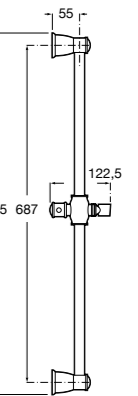

Мыльница

5B5150TP0 Прозрачная мыльница для душа.
5B5150C00 Хромированная мыльница для душа.

Аксессуары для душа / шланги

Neo-Flex

5B2016C00	Пластиковый гибкий душевой шланг 2 м. Сатин. Система против закручивания шланга Antitwist.
5B2116C00	Пластиковый гибкий душевой шланг 1,75 м. Сатин. Система против закручивания шланга Antitwist.
5B2216C00	Пластиковый гибкий душевой шланг 1,50 м. Сатин. Система против закручивания шланга Antitwist.