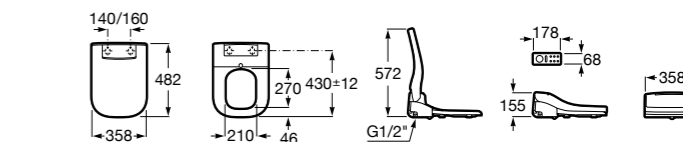

Premium Square

804007001 Сиденье для унитаза с функцией мытья и сушки, совместим с унитазами Роса квадратной формы. Для установки и работы необходимо подключение к сети электропитания и подачи воды.