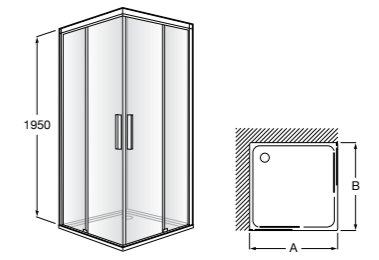

Fusion-N 2L2

Угловой душ с 2 раздвижными элементами + 2 фиксированных элемента.

2L2 (A и B)	От 670 до 1000
	От 1001 до 1200
	От 1201 до 1400