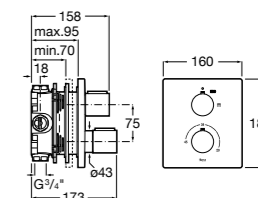

Размеры в мм
*до окончания складских запасов

5A2C88C00 Встраиваемый термостат для душа. Установка с RocaBox Арт. 525869403.