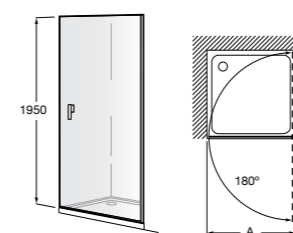

Easy PE

Фронтальное расположение. 1 распашной элемент.

PE (A)	От 670 до 800	
	От 801 до 1000