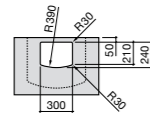

Victoria

- **325391.0** Настенная керамическая раковина. Смеситель не входит в комплект.
- **337390000** Пьедестал для керамической раковины.
- **33739200Y** Полупьедестал для керамической раковины.

Hall

- **327621000** Настенная или накладная керамическая раковина. Смеситель не входит в комплект.
- **337621000** Полупьедестал для керамической раковины.

Размеры в мм