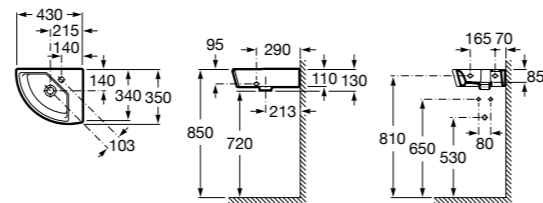

Hall

327622000 Настенная керамическая раковина. Смеситель не входит в комплект.