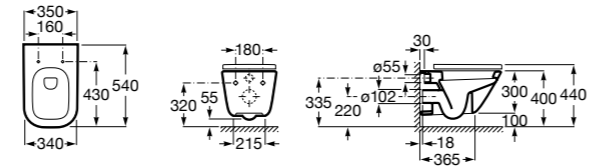

Dama Senso

346517000 Подвесная чаша с горизонтальным выпуском.

ZRU9000040 Сиденье и крышка с механизмом «мягкое закрывание» и быстрого снятия для унитаза.

ZRU9302991 Сиденье и крышка тонкие с механизмом «мягкое закрывание» и быстрого снятия для унитаза.