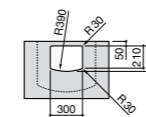

Hall

32762G000 Настенная или накладная керамическая раковина. Смеситель не входит в комплект.