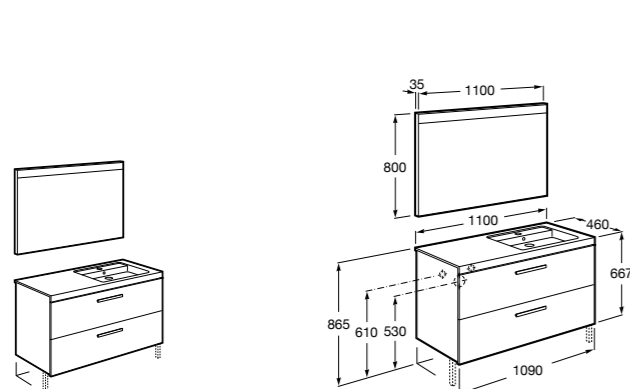

Prisma раковина справа

855956XXX UNIK - Комплект мебели и раковины. Компактный сифон. Ножки и смеситель не входят в комплект.

855940XXX PASC - Комплект мебели, раковины и зеркала Prisma Basic со встроенной LED-подсветкой. Компактный сифон. Ножки и смеситель не входят в комплект.

816764339 Комплект из 2-х ножек.