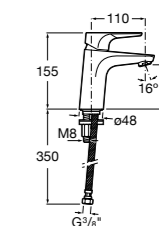

Pais ©

5A306DC00 Смеситель для раковины с ручкой-джойстиком, донным клапаном и гибкой подводкой.

Naia

5A3296C00 Смеситель для раковины, гладкий корпус, с донным клапаном с системой click-clack и гибкой подводкой. Cold start.

5A3A96.0 Смеситель для раковины, гладкий корпус, с гибкой подводкой. Cold start. Покрытие Everlux.

Lanta

5A3111C00 Смеситель для раковины с аэратором, цепочкой и гибкой подводкой. Cold start.

Atlas

5A3290C0M Смеситель для раковины, гладкий корпус, с аэратором, гибкой подводкой.

5A3290C00 Смеситель для раковины, гладкий корпус, с аэратором, гибкой подводкой. Cold start.

Pais ©

5A326DC00 Смеситель для раковины с ручкой-джойстиком, гладкий корпус, с донным клапаном системы click-clack и гибкой подводкой.

Naia

5A3996C00 Смеситель для раковины, гладкий корпус, Mezzo, с донным клапаном с системой click-clack и гибкой подводкой. Cold start.

Lanta

5A3A11C00 Смеситель для раковины с аэратором, гладкий корпус, с донным клапаном с системой click-clack и гибкой подводкой. Cold start.

Atlas

5A3990C00 Смеситель для раковины, гладкий корпус, Mezzo, с аэратором и гибкой подводкой. Cold start.

Carmen

5A304BC00 Смеситель для раковины, гладкий корпус, с донным клапаном с системой click-clack и гибкой подводкой.

5A314BC00 Смеситель для раковины, гладкий корпус, без донного клапана и с гибкой подводкой.

Naia

5A3D96C00 Смеситель для раковины с аэратором, гладкий корпус, Mezzo Plus, с донным клапаном с системой click-clack и гибкой подводкой. Cold start.

Lanta

5A3C11C00 Смеситель для раковины с аэратором, гладкий корпус, Mezzo, с донным клапаном с системой click-clack и гибкой подводкой. Cold start.

Atlas

5A3D90C00 Смеситель для раковины, гладкий корпус, Mezzo Plus, с гибкой подводкой. Cold start.

Naia