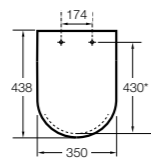

Debba Round ©

801B2200B Сиденье и крышка с механизмом «мягкое закрытие» для унитаза. Материал SUPRALIT®.

801B2000B Сиденье и крышка с креплениями из нержавеющей стали для унитаза. Материал SUPRALIT®.

Inspira Round

801522..B ROUND - Сиденье и крышка с механизмом «мягкое закрытие» для унитаза. Материал SUPRALIT®.