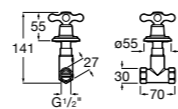

Be Fresh One

5B9D30C00 Комплект гигиенического душа. Включает: душевую лейку, настенный держатель с предохранительным клапаном и металлический гибкий шланг.

Be Fresh Go

5B9230C00 Комплект гигиенического душа. Включает: душевую лейку, настенный держатель с предохранительным клапаном и металлический гибкий шланг.

Be Fresh One

5B9M30C00 Комплект гигиенического душа (1 режим). Включает: душевую лейку, настенный держатель с предохранительным клапаном, угловой запорный кран и металлический гибкий шланг.

Вентили

Brava

5A8030C00 Угловой вентиль для стиральной и посудомоечной машин.

Be Fresh One

5B9N30C00 Комплект гигиенического душа (2 выхода). Включает: душевую лейку, настенный держатель с предохранительным клапаном и металлический гибкий шланг.

Carmen

5A154BC00 Встраиваемый вентиль.

Loft

5A1543C00 Встраиваемый вентиль. 1/2". F-указатель (холодная).
5A1843C00 Встраиваемый вентиль. 1/2". C-указатель (горячая).

Be Fresh Go

5B9130C00 Комплект гигиенического душа. Включает: душевую лейку, настенный пластиковый держатель и металлический гибкий шланг.

5B9130B00 Комплект гигиенического душа. Включает: душевую лейку, настенный пластиковый держатель и пластиковый гибкий шланг. Белый.

5B9130..0 Комплект гигиенического душа. Включает: душевую лейку, настенный пластиковый держатель и металлический гибкий шланг. Покрытие Everlux.

Loft

5A1643C00 Встраиваемый вентиль. 3/4". F-указатель (холодная).
5A1943C00 Встраиваемый вентиль. 3/4". C-указатель (горячая).

Brava

5A1530C00 Встраиваемый вентиль. 1/2". Синий указатель (холодная).
5A0530C00 Встраиваемый вентиль. 1/2". Красный указатель (горячая).

Brava