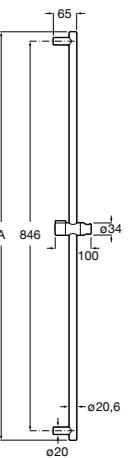

Мыльница

5B5150TP0 Прозрачная мыльница для душа.
5B5150C00 Хромированная мыльница для душа.

Аксессуары для душа / шланги

Neo-Flex

5B2016C00	Пластиковый гибкий душевой шланг 2 м. Сатин. Система против закручивания шланга Antitwist.
5B2116C00	Пластиковый гибкий душевой шланг 1,75 м. Сатин. Система против закручивания шланга Antitwist.
5B2216C00	Пластиковый гибкий душевой шланг 1,50 м. Сатин. Система против закручивания шланга Antitwist.