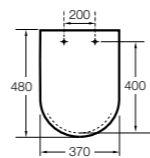

Hall

80162B..4 Сиденье и крышка с креплениями из нержавеющей стали для унитаза.

80162C..4 Сиденье и крышка с механизмом «мягкое закрытие» для унитаза.