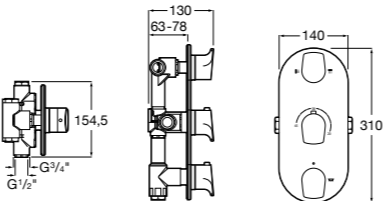

5A2190C00 Встраиваемый термостат для душа. 3-поточный переключатель.

Смесители для душа / термостатические / встраиваемые / 4-поточный переключатель

5A2878C00 Встраиваемый термостат для душа. 4-поточный переключатель.