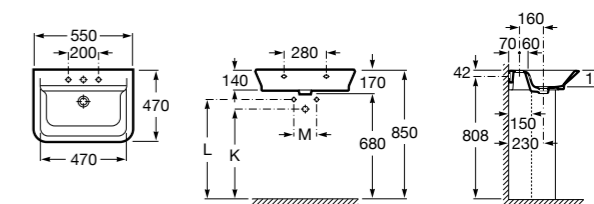

The Gap Original

1. **327475000** Настенная или накладная керамическая раковина. Смеситель не входит в комплект.
   337470000 Пьедестал для керамической раковины.
   337471000 Полупьедестал для керамической раковины.