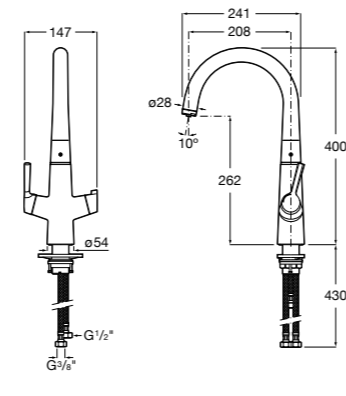

Syra-F ®

5A8C2AC00 Смеситель для кухни с поворотным изливом, функцией подключения к фильтру питьевой воды и гибкой подводкой. В комплекте фильтр с картриджем. Cold start.