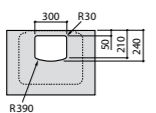

Dama Retro

- **320322001** Настенная керамическая раковина. Пьедестал и смеситель не входят в комплект.
- **331325001** Пьедестал для керамической раковины.

Element

- **327570000** Настенная или накладная керамическая раковина. Смеситель не входит в комплект.

Размеры в мм