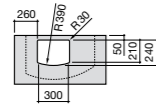

Kalahari

- **32787400H** Настенная или накладная керамическая раковина. Смеситель не входит в комплект.
- **327874000** Настенная или накладная керамическая раковина без отверстия под смеситель.