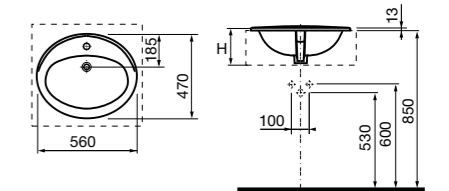

Beyond

3270B8..0 Накладная раковина из материала FINECERAMIC®. Универсальный выпуск с керамической крышкой Ø 72 мм. Смеситель не входит в комплект.