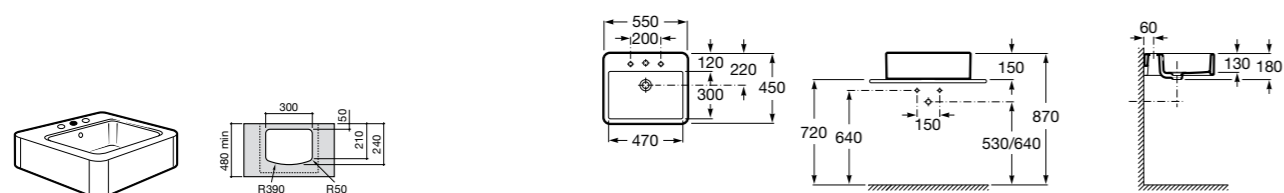

Element

327576000 Накладная керамическая раковина. Смеситель не входит в комплект.