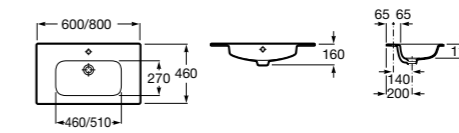

Раковина

Арт. 32799E000 60 x 46 см
Арт. 327827000 60 x 46 см, овал
Арт. 32799C000 80 x 46 см
Арт. 327826000 80 x 46 см, овал