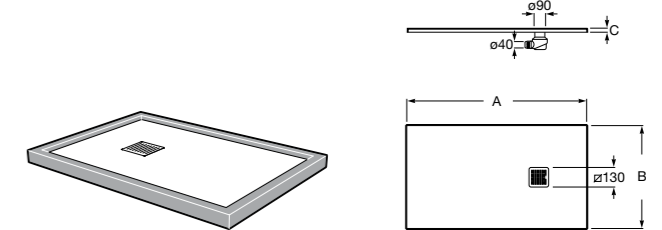

Terran (с рамкой)

Ультралпоский душевой поддон, материал STONEX®, с рамкой.

	A	B	C
До 1800 x 900 x 41	1800	900	41
До 1600 x 900 x 41	1600	900	41
До 1400 x 900 x 41	1400	900	41
До 1200 x 900 x 38	1200	900	38
До 1000 x 900 x 36	1000	900	36
До 1800 x 800 x 41	1800	800	41
До 1600 x 800 x 41	1600	800	41
До 1400 x 800 x 41	1400	800	41
До 1200 x 800 x 38	1200	800	38
До 1000 x 800 x 36	1000	800	36
До 1800 x 750 x 41	1800	750	41
До 1600 x 750 x 41	1600	750	41
До 1400 x 750 x 41	1400	750	41
До 1200 x 750 x 38	1200	750	38
До 1000 x 750 x 36	1000	750	36
До 1800 x 700 x 41	1800	700	41
До 1600 x 700 x 41	1600	700	41
До 1400 x 700 x 41	1400	700	41
До 1200 x 700 x 38	1200	700	38
До 1000 x 700 x 36	1000	700	36