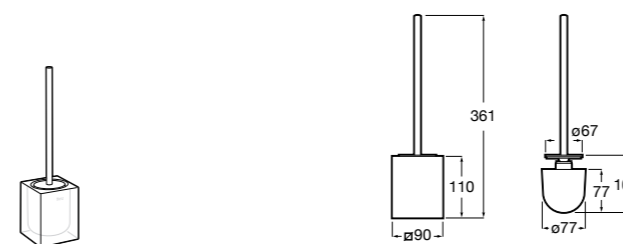

Ice

816863012 Напольный держатель для щеток. Черный цвет.
816863009 Напольный держатель для щеток. Белый цвет.
816863013 Напольный держатель для щеток. Синий цвет.

Аксессуары / диспенсеры на столешницу

Tempo

817026001 Диспенсер на столешницу. Хром.
817026022 Диспенсер на столешницу. Покрытие Everlux титановый черный.