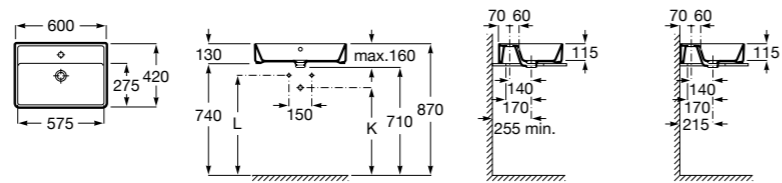

Diverta

32711G000 Накладная керамическая раковина. Смеситель не входит в комплект.

The Gap Square ©

3270MN000 Накладная керамическая раковина. Смеситель не входит в комплект.

Размеры в мм