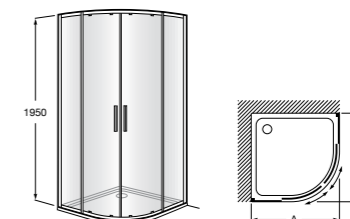

Victoria Standard MR

MR - Угловой душ с 2 раздвижными элементами + 2 фиксируемых элемента. Прозрачное стекло, профиль цвета - блестящий хром. Предел до стены в открытом виде 25 мм.

	Ширина (A)	Открытие (C)
AM18907512	750 (R380)	390
AM18908012	800 (R500)	420
AM19008012	800 (R550)	395
AM18909012	900 (R500)	525
AM19009012	900 (R550)	540
AM18910012	1000 (R500)	540