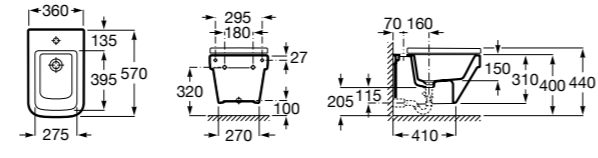

Meridian

357245000 Подвесное биде без крышки. Смеситель не входит в комплект.
8062A2..B Крышка для биде с механизмом «мягкое закрывание». Материал SUPRALIT®. ©
8062A0..B Крышка для биде с креплениями из нержавеющей стали. Материал SUPRALIT®. ©