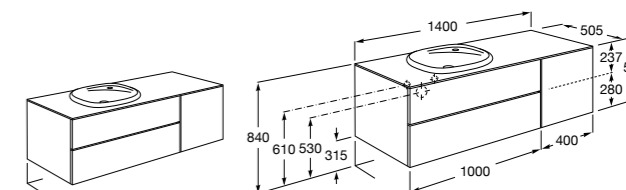

Beyond раковина слева

851416XXX Мебельный модуль для размещения встраиваемой раковины 585 мм слева. Раковины и смесители не входят в комплект.