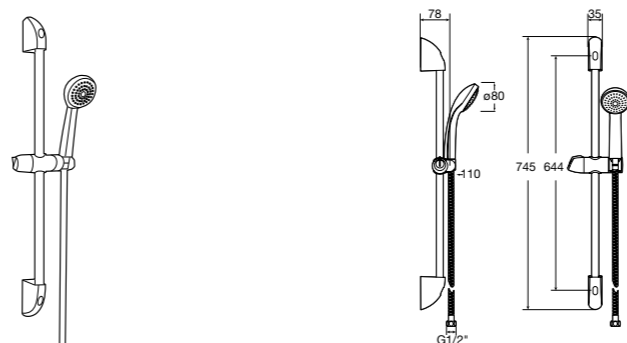

Natura 80/1

5B9402C07 Душевой комплект. Включает в себя: ручной душ 80 мм с 1 функцией, штангу 700 мм, регулируемый держатель для ручного душа и гибкий шланг 1,70 м.