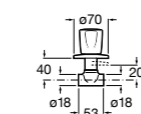

Brava

5A1830C00 Встраиваемый вентиль для сварки 18 мм. Синий указатель (холодная).
5A0830C00 Встраиваемый вентиль для сварки 18 мм. Красный указатель (горячая).