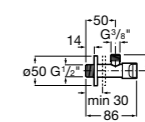

Угловые запорные краны для смесителей

Запорный кран

525164400 Угловой запорный кран 1/2" - 3/8" (керамический механизм, металлическая ручка).

525164500 Угловой запорный кран 1/2" - 1/2" (керамический механизм, металлическая ручка).