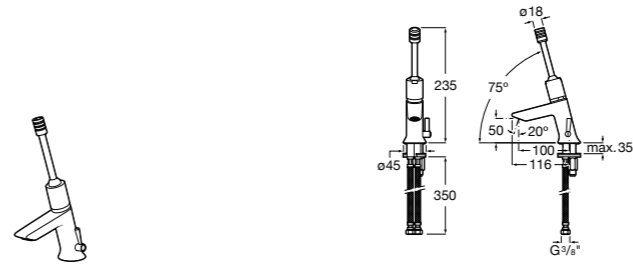

Instant Care
5A3277C00 CARE - Смеситель для раковины с аэратором.