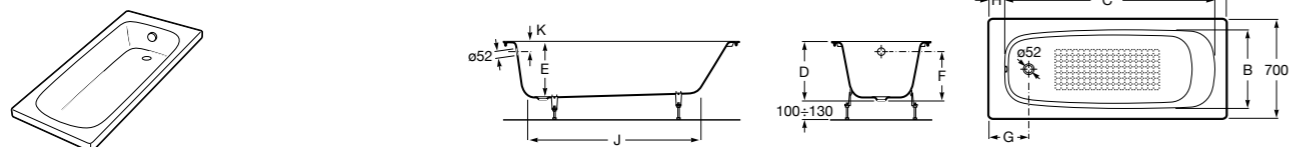

Continental

Прямоугольная чугунная эмалированная ванна.

	A	B	C	D	E	F	G	H	K	J	Объем, л
21291100R	1700	570	1530	420	400	350	285	100	70	1235	182
21291200R	1600	570	1430	420	400	350	285	100	70	1180	170
21291300R	1500	570	1330	420	400	350	285	100	70	1120	161
212914001	1400	560	1230	420	400	350	285	100	70	1020	144
211506001	1200	550	1050	390	370	330	260	75	60	900	117
211507001	1000	550	850	390	370	330	260	75	60	730	95
21290100R	1700	700	1530	420	400	350	285	100	70	1235	182
21290200R	1600	700	1430	420	400	350	285	100	70	1180	170
21290300R	1500	700	1330	420	400	350	285	100	70	1120	161
212904001	1400	700	1230	420	400	350	285	100	70	1020	144