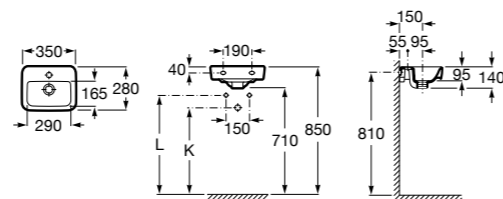

Размеры в мм

**Senso Square**

32751D000 Настенная или накладная керамическая раковина. Смеситель не входит в комплект.

**Раковины подвесные угловые****The Gap Original**

32747R000 Настенная керамическая раковина. Смеситель не входит в комплект.