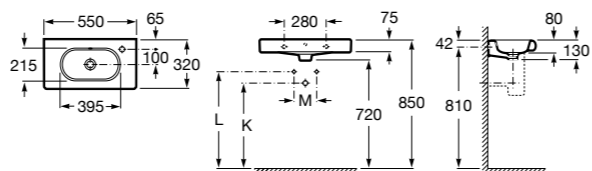

Meridian

32724Y000 Настенная керамическая раковина. Смеситель не входит в комплект.

32724Z000 Настенная керамическая раковина. Смеситель не входит в комплект.

337242000 Полуьпедестал для керамической раковины компакт.