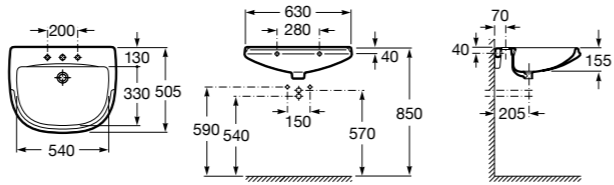

Hall Asimetrico

- **327620000** Настенная или накладная керамическая раковина. Смеситель не входит в комплект.
- **337621000** Полупьедестал для керамической раковины.