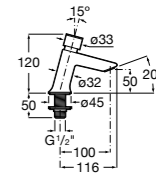

Fluent
5A3B24C00 Смеситель для раковины с аэратором и гибкой подводкой. Ограничитель расхода 2 л/мин.

Instant
5A4477C00 Кран для раковины с аэратором. Подвод одной воды. Ограничитель расхода 2 л/мин. Автоматическое закрытие через 15 секунд.