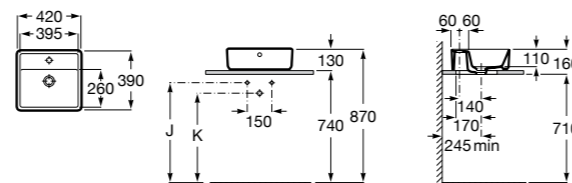

Hall

327624000 Настенная или накладная керамическая раковина. Смеситель не входит в комплект.

337471000 Полуьедестал

Urbi 1

327225000 Накладная керамическая раковина. Смеситель не входит в комплект.

The Gap Square