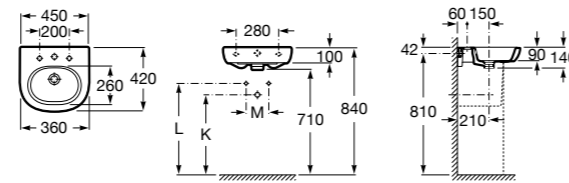

Meridian

325245000 Настенная керамическая раковина. Смеситель не входит в комплект.

335240000 Пьедестал для керамической раковины.

337241000 Полуьпедестал для керамической раковины.