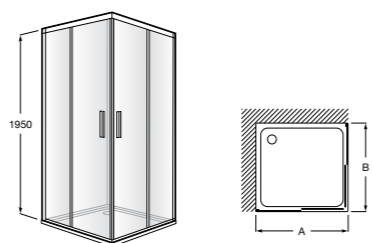

Душевые ограждения / 2 стены / угловые / раздвижные двери

Naray Standard 2L2

L2 - Боковой душ с 1 раздвижным элементом + 1 фиксируемый элемент для установки с еще одним элементом L2, создавая прямой угол (2L2). Прозрачное стекло, профиль цвета - блестящее серебро. Предел до стены в открытом виде 50 мм. Включает обработку Maxiclean.

Для создания угла Naray 2L2 необходимо заказать 2 элемента Naray L2. Элементы возможно комбинировать между собой или другими совместимыми с Naray L2.

	Ширина (A и B)
AM14607012M	700
AM14607512M	750
AM14608012M	800
AM14608512M	850
AM14609012M	900
AM14610012M	1000
AM14611012M	1100
AM14612012M	1200