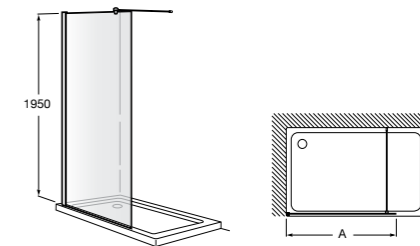

Easy DF

Фиксированная панель.

DF (A)	От 600 до 800	
	От 801 до 1000	
	От 1001 до 1200