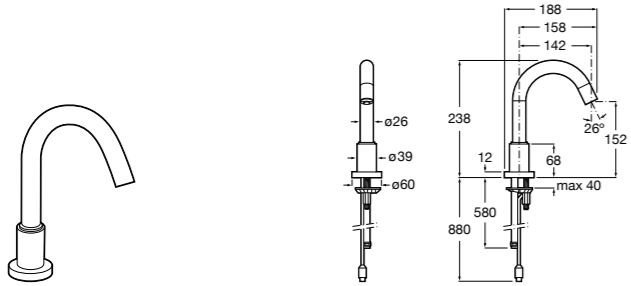

Смесители для раковины / монтируемые на край раковины / порционно-нажимные

Loft-E
5A4243C00 Электронный кран для раковины с высоким изливом для подвода одной воды. Сенсор приближения. Питание от четырех щелочных батареек 1,5V LRG (AA). Батарейки не включены в комплект.
5A4343C00 Электронный кран для раковины с высоким изливом для подвода одной воды. Сенсор приближения. Питание от сети 230 V. Источник питания включен в комплект.