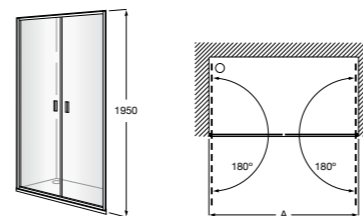

	Ширина (A)	Открытие
AM16708012M	800	650
AM16709012M	900	750
AM16710012M	1000	850

Victoria Standard 2P

Фронтальное расположение душа с 2 складными элементами.

	Ширина (A)
AM19208012	800
AM19209012	900

Размеры в мм