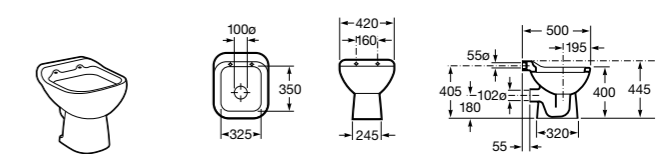

Слив

Garda

1. **371055000** Слив. Включает в комплект: керамическую решетку, резиновое выпускное соединение и установочный комплект.
   526005510 Решетка из нержавеющей стали с резиновой вставкой.