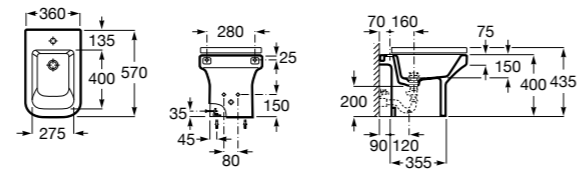

Meridian

355244000 Биде без крышки. Включает: установочный комплект. Смеситель не входит в комплект.

8062A2..B Крышка для биде с механизмом «мягкое закрывание». Материал SUPRALIT®. ©

8062A0..B Крышка для биде с креплениями из нержавеющей стали. Материал SUPRALIT®. ©

Dama

357784000 Биде без крышки. Смеситель не входит в комплект.

806782004 Крышка для биде с механизмом «мягкое закрывание».

806780004 Крышка для биде.