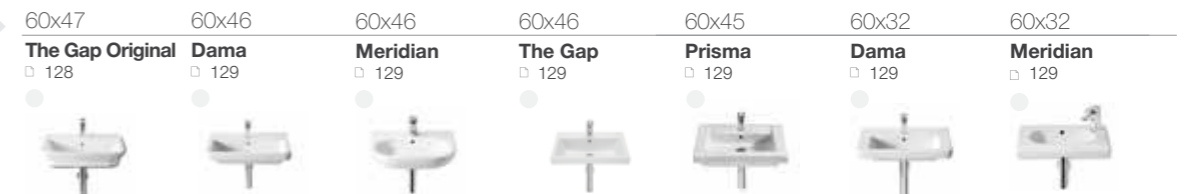

60-69

50-59

35-49

Раковины

ОБЗОР ПРОДУКЦИИ

длина x ширина

Раковины для установки на столешницу

65-75