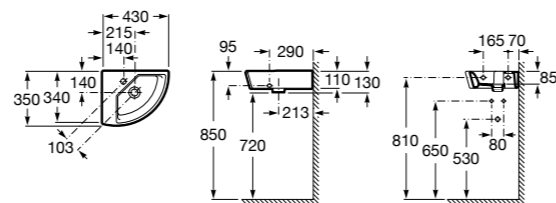

Размеры в мм

**Meridian**

32724C000 Настенная керамическая раковина. Смеситель не входит в комплект.

**Раковины накладные****Hall**

32762G000 Настенная или накладная керамическая раковина. Смеситель не входит в комплект.