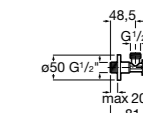

Запорный кран

525166000 Угловой запорный кран 1/2" - 3/8" (шаровый механизм, металлическая ручка).

525166100 Угловой запорный кран 1/2" - 1/2" (шаровый механизм, металлическая ручка).