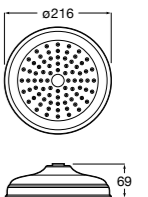

Rainsense

5B3350C00 Круглая душевая насадка. Хромированный ABS-пластик.