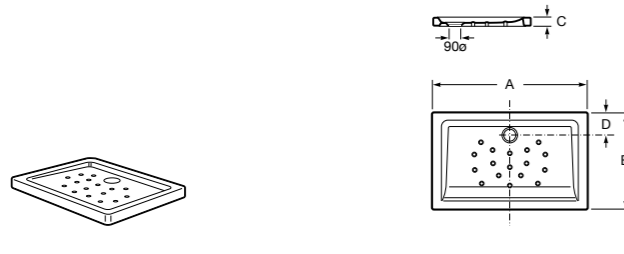

Керамические душевые поддоны

Malta Walk-In

Керамический душевой поддон с противоскользящим покрытием и с платформой венге.

373524000

Malta

Керамический душевой поддон.

	A	B	C	D
373516000	1200	800	65	180
373517000	1000	800	65	180
373505000	1200	750	65	175
373506000	1000	750	65	170
37450C000 ©	1200	700	65	175
37450D000 ©	1000	700	65	170
37450E000 ©	900	700	65	170
373513000	1200	700	80	175
373512000	1000	700	80	170
373519000	900	700	80	170