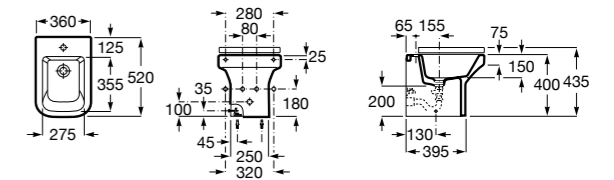

Dama

357787000 Биде укороченное приставное к стене, без крышки. Смеситель не входит в комплект.

80678C004 Крышка для укороченного биде с механизмом «мягкое закрывание».

80678B004 Крышка для укороченного биде.