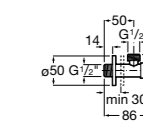

Угловые запорные краны для смесителей

Запорный кран

525164400 Угловой запорный кран 1/2" - 3/8" (керамический механизм, металлическая ручка).

525164500 Угловой запорный кран 1/2" - 1/2" (керамический механизм, металлическая ручка).