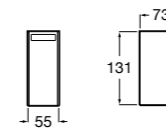

Hotel's

816388001 Стакан на столешницу.

Carmen

817007001 Настенный стакан.

Rubik

816844001 Стакан на столешницу. Хром.
816844024 Стакан на столешницу. Черный цвет. ®

Nuova

816523001 Настенный стакан.