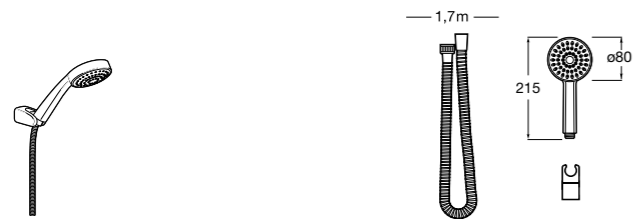

Natura 80/1
5B9302C00 Душевой комплект. Включает в себя: ручной душ 80 мм с 1 функцией, настенный держатель для ручного душа и гибкий шланг 1,70 м.