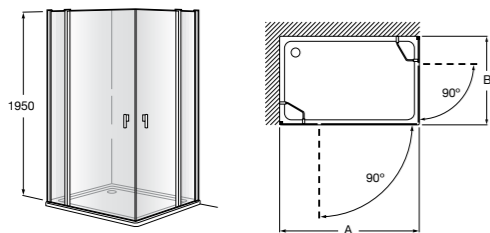

Easy 2PLF

Угловой душ с 2 распашными элементами + 2 фиксированных элемента.

		Минимальное открытие (C)
2PLF (A-B)	От 970 до 1100	615
	От 1101 до 1200	640
	От 1201 до 1400	645