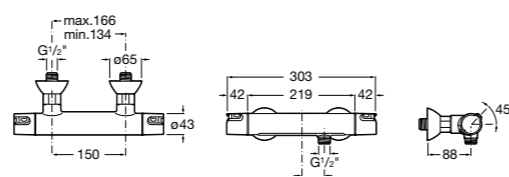

5A1318C00* Монтируемый на стену термостат для душа.