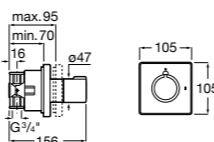

Aqualine Soft

5A0A4AC00 SOFT - Встраиваемый запорный клапан. Установка с Арт. 525166703.

525166703 Скрытый монтажный блок для запорного клапана на 1 выход 3/4".