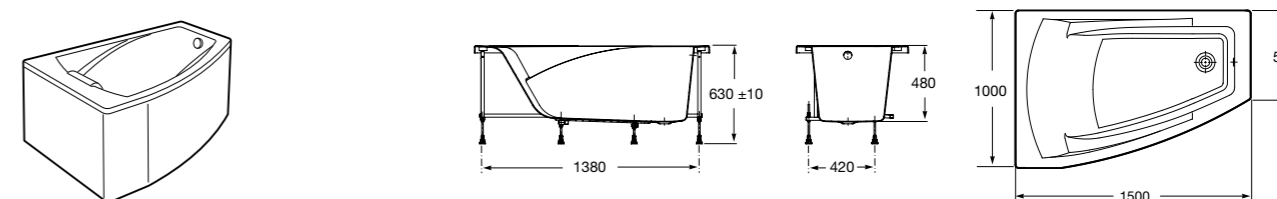

Hall Angular

Акриловая ванна асимметричная, глубина 48 см. Монтажный комплект заказывается отдельно.

		A	B	Объем, л
ZRU9302864	Левая	1500	1000	240
ZRU9302865	Правая	1500	1000	240

ZRU9302868	Монтажный комплект (каркас, комплект креплений к стене, система слив-перелив полуавтомат).
ZRU9302866	Фронтальная панель левая.
ZRU9302867	Фронтальная панель правая.
ZRU9302920	Боковая панель 1000, левая.
ZRU9302922	Боковая панель 1000, правая.
ZRU9302921	Боковая панель 562, левая.
ZRU9302923	Боковая панель 562, правая.
724F061000	Полиуретановый подголовник.