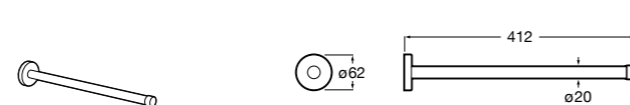

Superinox

817310002 Полотенцедержатель настенный.

Hotel's

816378001 Полотенцедержатель двойной.

Victoria

Полотенцедержатель. Крепление на болты или клей.

	A
816656001	600
816655001	500
816654001	400
816653001	300