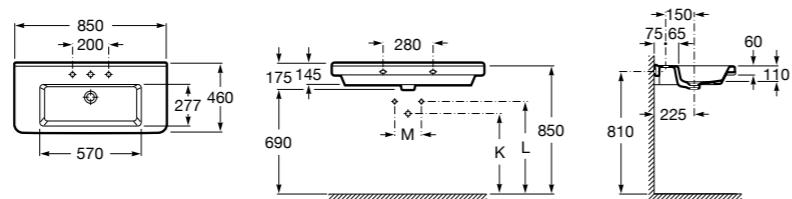

Prisma

327544000 Настенная или накладная керамическая раковина. Смеситель не входит в комплект.