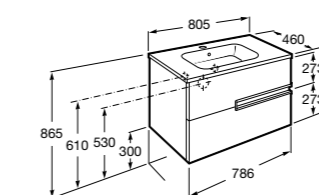

Victoria Ice/Black Edition 2 ящика

ZRU9302731	Мебельный модуль белый глянцев.
ZRU9000097	Мебельный модуль черный глянцев.
32799C000	Раковина Victoria Unik 800.