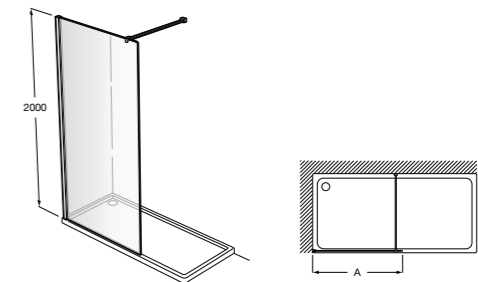

Душевые панели / фиксированные

Line DF

Фиксированная панель.

DF (A)	От 700 до 900	
	От 901 до 1200