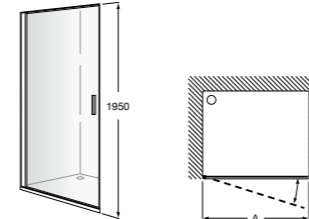

Душевые ограждения / 3 стены / фронтальное расположение / распашные двери

Ura Standard PE

PE - фронтальное расположение душа с 1 распашным элементом для установки между стенами или 1 боковым фиксированным элементом LF. Прозрачное стекло, цвет профиля: блестящее серебро. Предел до стены в открытом виде 25 мм. Для обеспечения надежного крепления элементов PE + LF требуется покупка фиксатора AM99003602. Включает обработку Maxiclean.

	Ширина (A)	Открытие
AM16708012M	800	650
AM16709012M	900	750
AM16710012M	1000	850