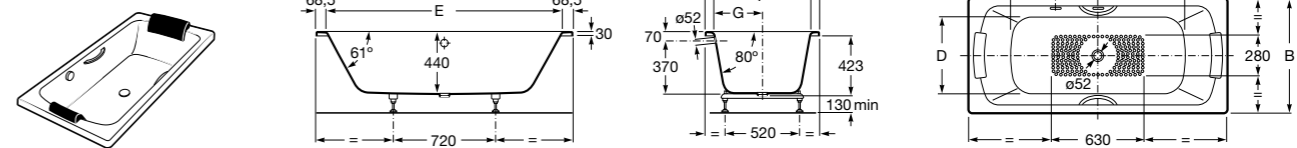

Стальные ванны

Lun Plus

Прямоугольная стальная ванна с противоскользящим покрытием дна (стальной лист 3,5 мм) и ручками.

	A	B	C	D	E	F	G	Объем, л
221250001	1800	800	1198	522	1663	681	328	264
221350001	1700	750	1096	472	1563	631	303	225

Прямоугольная стальная ванна с противоскользящим покрытием дна (стальной лист 3,5 мм).

	A	B	C	D	E	F	G	Объем, л
221270000	1800	800	1198	522	1663	681	328	264
221370000	1700	750	1096	472	1563	631	303	225