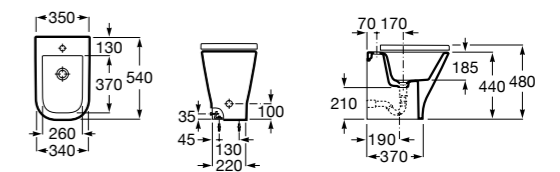

Debba Square

357994000 Биде без крышки. Включает: установочный комплект. Смеситель не входит в комплект.

8069D200B Крышка для биде с механизмом «мягкое закрывание». ©

8069D000B Крышка для биде. ©

8069D2004 Крышка для биде с механизмом «мягкое закрывание».

8069D0004 Крышка для биде.

Размеры в мм