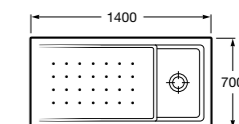

Керамические душевые поддоны

Malta Walk-In

Керамический душевой поддон с противоскользящим покрытием и с платформой венге.

373524000

Malta

Керамический душевой поддон.

	A	B	C	D
373516000	1200	800	65	180
373517000	1000	800	65	180
373505000	1200	750	65	175
373506000	1000	750	65	170
37450C000 ©	1200	700	65	175
37450D000 ©	1000	700	65	170
37450E000 ©	900	700	65	170
373513000	1200	700	80	175
373512000	1000	700	80	170
373519000	900	700	80	170