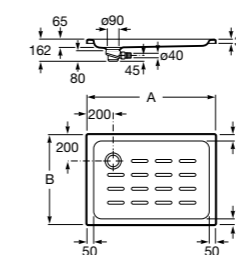

Easy STA

Акриловый душевой поддон с противоскользящим покрытием. Включает сливной комплект.

	A	B
276088000	1000	700
276087000	900	750