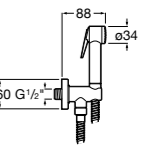

Be Fresh

5B9161C00	Комплект гигиенического душа. Включает: душевую лейку, настенный держатель с предохранительным клапаном и металлический гибкий шланг.