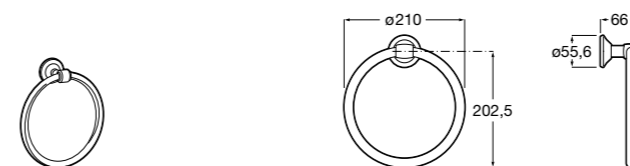

**Victoria**

816659001 Полотенцедержатель в форме кольца. Крепление на болты или клей.

**Hotel's**

816724001 Полотенцедержатель в форме кольца.

**Compas**

817362001 Полотенцедержатель в форме кольца.

**Hotel's Classic**