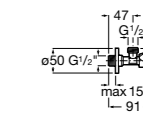

Запорный кран Square

525167900 Керамический угловой запорный кран 1/2" x 3/8".

5251679.. Керамический угловой запорный кран 1/2" x 3/8". Покрытие Everlux.

525170700 Керамический угловой запорный кран 1/2" x 1/2".

5251707.. Керамический угловой запорный кран 1/2" x 1/2". Покрытие Everlux.