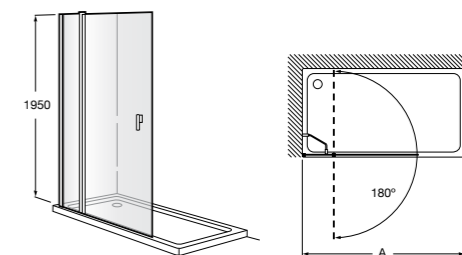

Easy D1HF

Фиксированная панель + 1 распашной элемент.

D1HF (A)	От 800 до 880	
	От 881 до 1200	
	От 1201 до 1400	

**Easy D1H**

Панель распашная.

D1H (A)	От 600 до 800
	От 801 до 1000

Душевые панели / 2 фиксированные панели**Line D1HF + LF**