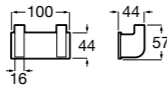

Nuova
Полотенцедержатель.

	A
816527001	600
816526001	400
816525001	300

Record ©
817660001 Крючок.