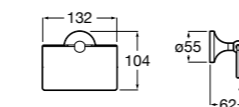

Classica
816811001 Держатель для туалетной бумаги с крышкой.

Размеры в мм