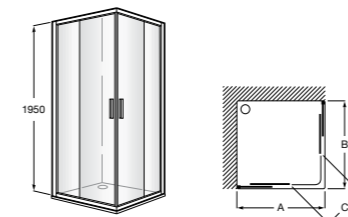

Ura Standard 2L2

L2 - Боковой душ с 1 раздвижным элементом + 1 фиксируемая панель. Для установки еще одного элемента L2, создавая прямой угол 2L2. Прозрачное стекло, профиль цвета - блестящий хром. Предел до стены в открытом виде 25 мм.

Для создания угла Ura 2L2 необходимо заказать 2 элемента Ura L2. Элементы возможно комбинировать между собой или другими совместимыми с Naray L2.

	Ширина (A и B)
AM16507012M	700
AM16507512M	750
AM16508012M	800
AM16509012M	900
AM16510012M	1000
AM16512012M	1200