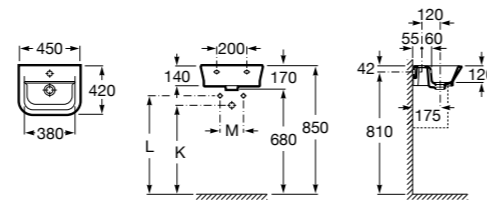

The Gap Original

327477000 Настенная или накладная керамическая раковина. Смеситель не входит в комплект.