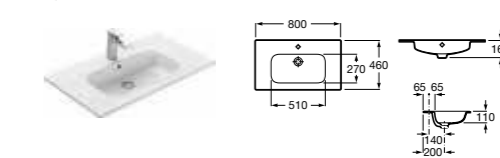

Lago

Коллекция Lago идеально подойдет для ванной комнаты в скандинавском стиле или стиле лофт. Отличительной чертой данной коллекции является функциональный дизайн как снаружи, так и внутри мебели. Вместительная тумба дополнена удобной бутылочницей справа. Шкаф-колонна с оригинальной системой хранения по центру комплектуется бельевой корзиной, которая позволяет убрать всё лишнее от посторонних глаз.

Зеркальный шкафчик оснащен интегрированной подсветкой и дополнен регулируемыми по высоте полочками и петлями с плавным доводом.

Тумба поставляется в комплекте с компактным сифоном. Два ящика полного выдвижения с направляющими плавного хода.

Тумба в размере 80 см дополнена удобной бутылочницей справа.

Верхний фасад шкафа-колонны комплектуется регулируемой по высоте полочкой, а по центру располагается открытая система хранения.

Нижний откидной фасад шкафа-колонны оснащен корзиной для белья на 25 литров.

Ассортимент

Модуль для раковины

Стр. 240
Арт. 857295806 60 см, белый глянец
Арт. 857295444 60 см, светлый дуб

Раковина

Арт. 32799E000 Victoria-N Unik, 60 см

Модуль для раковины

Стр. 237
Арт. 857296806 80 см, белый глянец
Арт. 857296444 80 см, светлый дуб

Раковина

Арт. 32799C000 Victoria-N Unik, 80 см

Шкаф-колонна

Стр. 247
Арт. 857297806 белый глянец
Арт. 857297444 светлый дуб

Зеркальный шкаф

Светодиодная подсветка
Стр. 252
Арт. ZRU9000029 60 см, левый, белый глянец
Арт. ZRU9000030 60 см, правый, белый глянец

Зеркальный шкаф

Светодиодная подсветка
Стр. 252
Арт. ZRU9000033 80 см, белый глянец

Цветовая гамма отделки:

Размеры в описаниях указаны в см, на чертежах – в мм.