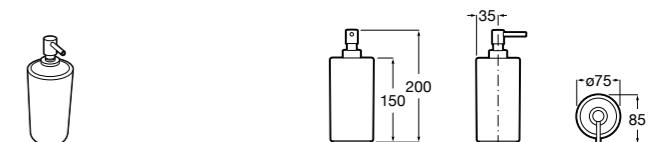

816704001 Диспенсер на столешницу.

**Victoria**

816679001 Диспенсер на столешницу.

**Onda**

3870ZD000 Диспенсер на столешницу.

**Ice**816861012 Диспенсер на столешницу. Черный цвет.
816861009 Диспенсер на столешницу. Белый цвет.
816861013 Диспенсер на столешницу. Синий цвет.