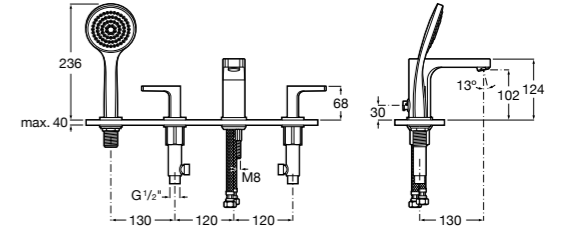

Insignia

5A183AC00 Монтируемый на край ванны двухвентильный смеситель для ванны-душа с изливом 130 мм, с душевой лейкой и гибким шлангом.

L90

5A9801C00 Монтируемый на край ванны двухвентильный смеситель для ванны-душа с изливом 197 мм, с душевой лейкой и гибким шлангом.

L90

5A9901C00 Монтируемый на край ванны двухвентильный смеситель для ванны-душа с изливом 130 мм, с душевой лейкой и гибким шлангом.

L90

5A0901C00 Монтируемый на край ванны однорычажный смеситель для ванны-душа, гибкая душевая лейка L90 1,75 м. Излив 197 мм.

Размеры в мм

L90

5A1801C00 Монтируемый на край ванны двухвентильный смеситель для ванны-душа с изливом 130 мм, с душевой лейкой и гибким шлангом.

Pals

5A986DC00 Монтируемый на край ванны смеситель для ванны-душа с центральным изливом, с переключателем и душевой лейкой.

Loft

5A0943C00 Монтируемый на край ванны смеситель с высоким изливом для ванны и душа с переключателем, душевой лейкой и гибким душевым шлангом 1,75 м.

Carmen

5A094BC00 Встраиваемый смеситель для ванны-душа с переключателем потока.

Размеры в мм