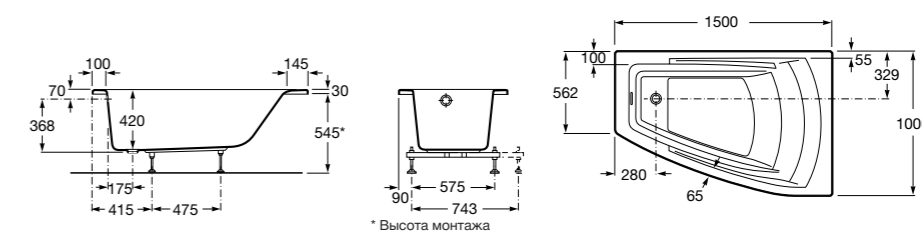

248163000 Прямоугольная акриловая ванна.

**Hall**

248168001 Прямоугольная акриловая ванна с гидромассажем Total и набором для слива.

Размеры в мм

**Hall**

248186001 Левая асимметричная угловая акриловая ванна с гидромассажем Total и набором для слива.