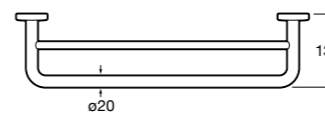

Cubica
816823001 Полотенцедержатель.

Hotel's Classic
Полотенцедержатель.

	A
815422001	600
815420001	450