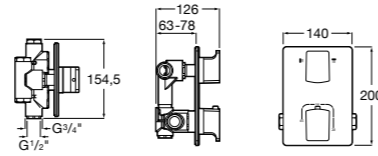

5A0101C00 Встраиваемый термостат для ванны и душа с переключателем потока.