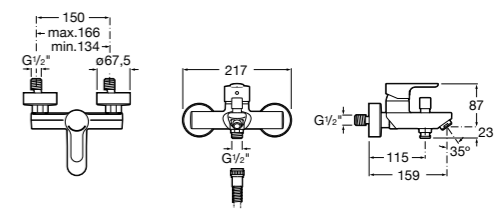

L20

5A0209C0M Монтируемый на стену смеситель для ванны и душа с автоматическим переключателем потока.