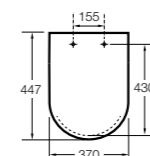

The Gap Comfort

801472..4 Сиденье и крышка с механизмом «мягкое закрытие» для унитаза.

801470..4 Сиденье и крышка для унитаза.