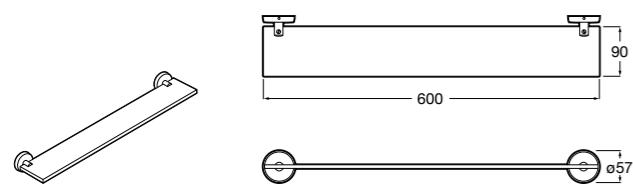

Onda ©

3870Z4000 Настенная мыльница.

Nuova

816524001 Полочка.

Hotel's
816372001 Полочка. Крепления в комплекте.

Twin
816708001 Полочка. Крепления в комплекте.

Victoria
816661001 Полочка. Крепление на болты или клей в комплекте.