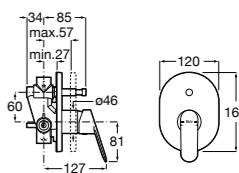

Alfa ©

1. **5A0A25C00** Встраиваемый смеситель для ванны-душа с переключателем потока.