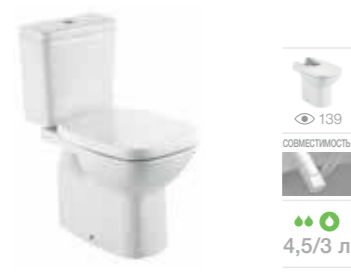

139
совместимость
4,5/3 л

Debba Square 655 мм
□ 645

00

342998000	Чаша	SV
34299700Y	Чаша	SH
341990000	Бачок	AL
34199100Y	Бачок	AI
8019D200B	Сиденье с крышкой	☹️ ☹️ ☹️
8019D000B	Сиденье с крышкой	☹️
8019D2005	Сиденье с крышкой*	☹️
8019D0004	Сиденье с крышкой*	
8019D2003	Сиденье с крышкой тонкое	☹️ ☹️
ZRU9302826	Сиденье с крышкой	☹️ ☹️