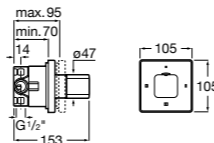

Aqualine Soft 3 положения

5A1B4AC00 SOFT - Встраиваемый переключатель (3 положения) для ванны или душа. Установка с Арт. 525166803.

525166903 Скрытый монтажный блок для дивертора на 3 выхода 1/2".