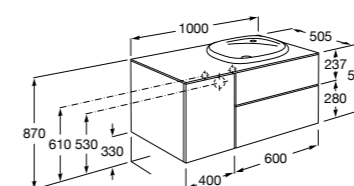

Beyond раковина справа

851390XXX UNIK - Комплект мебели с двумя ящиками и модулем с дверцей, раковина из материала SURFEX®. Ножки и смеситель не входят в комплект.