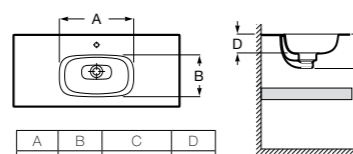

Модели чаш

A	B	C	D
450	260	185/125	100
550	310	205/145	120

A	B	C	D
450	260	185/125	100
550	310	205/145	120