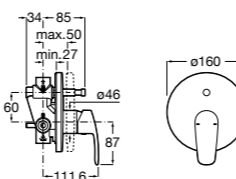

Monodin-N

1. **5A0698C00** Встраиваемый смеситель для ванны-душа с переключателем потока.