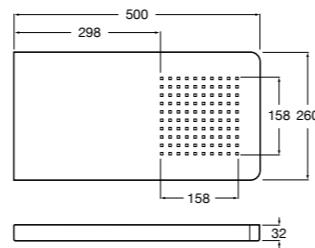

Fit

5B6661C00 Антивандальная душевая насадка.

Душевые форсунки

Форсунка Square

5B3778C00 SQUARE - Душевая форсунка с изменяемым углом потока. Хром.

Форсунка Round

5B3878C00 ROUND - Душевая форсунка с изменяемым углом потока. Хром.