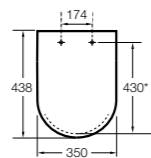

Inspira Square

801532..B SQUARE - Сиденье и крышка с механизмом «мягкое закрытие» для унитаза. Материал SUPRALIT®.