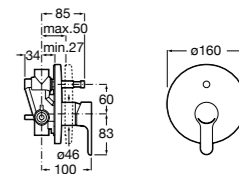

L20

1. **5A0A09C00** Встраиваемый смеситель для ванны-душа с переключателем потока.