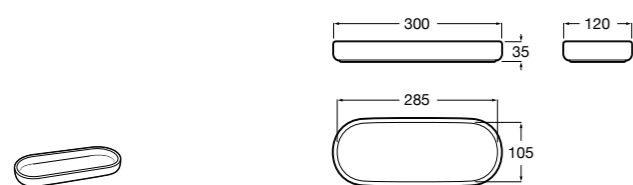

Onda ©
3870Z6000 Полочка.