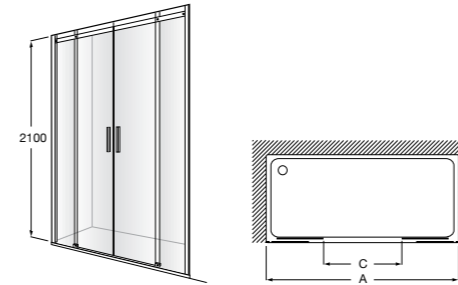

Душевые ограждения / 3 элемента / раздвижные двери

Aerea L4-E

Фронтальное расположение. Два раздвижных элемента + 2 фиксированных элемента.

	Минимальное открытие (С)	
L4-E (A)	От 1570 а 1800	556
	От 1801 а 2000	671