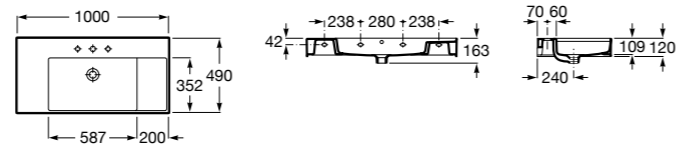

Kalahari

327897000 Настенная или накладная керамическая раковина. Смеситель не входит в комплект.