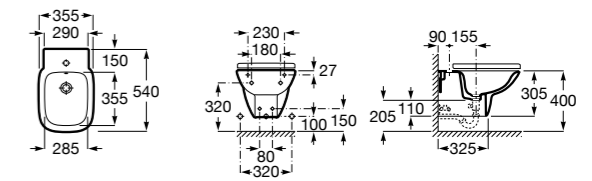

The Gap Round

3570N6000 Подвесное биде без крышки. Включает: комплект скрытого крепления. Смеситель не входит в комплект.
806D12001 Крышка для биде с механизмом «мягкое закрывание».
806D10001 Крышка для биде.