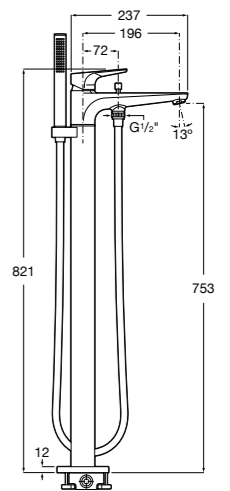

Размеры в мм

Смесители для душа / настенные / однорычажные

Deck-S

5A2088C00 Монтируемый на стену смеситель для душа с полочкой и встроенной душевой стойкой. Без душевых принадлежностей.

Размеры в мм

**L90**