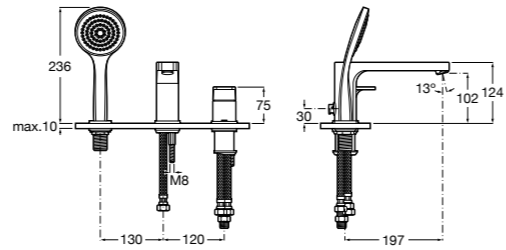

Insignia

5A183AC00 Монтируемый на край ванны двухвентильный смеситель для ванны-душа с изливом 130 мм, с душевой лейкой и гибким шлангом.