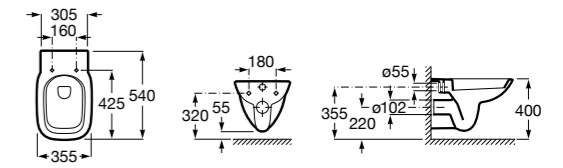

Dama Senso

346517000 Подвесная чаша с горизонтальным выпуском.

ZRU9000040 Сиденье и крышка с механизмом «мягкое закрывание» и быстрого снятия для унитаза.

ZRU9302991 Сиденье и крышка тонкие с механизмом «мягкое закрывание» и быстрого снятия для унитаза.

The Gap Square

346477000 Подвесная чаша с горизонтальным выпуском. Для установки выберите систему инсталляции Роса для подвесных унитазов.

801472004 Сиденье и крышка с механизмом «мягкое закрывание» для унитаза.

801470004 Сиденье и крышка для унитаза.

801472001 Сиденье и крышка тонкие с механизмом «мягкое закрывание» и быстрого снятия для унитаза.

The Gap Square

34647L000 Подвесная чаша Rimless со скрытым креплением. Включает: крепежный комплект. Для установки выберите систему инсталляции Роса для подвесных унитазов.

801472004 Сиденье и крышка с механизмом «мягкое закрывание» для унитаза.

801470004 Сиденье и крышка для унитаза.

801472001 Сиденье и крышка тонкие с механизмом «мягкое закрывание» и быстрого снятия для унитаза.

801472003 Сиденье и крышка для унитаза.

The Gap Round

3460NL000 Подвесная чаша Rimless со скрытым креплением. Включает: крепежный комплект. Для установки выберите систему инсталляции Роса для подвесных унитазов.

801D12001 Сиденье и крышка с механизмом «мягкое закрывание» для унитаза.

801D10001 Сиденье и крышка для унитаза.

801D12003 Сиденье и крышка для унитаза.

801D12007 Сиденье и крышка для унитаза.

Размеры в мм

Debba Square

34699L00Y Подвесная чаша Rimless с горизонтальным выпуском.

8019D2003 Сиденье и крышка тонкие с механизмом «мягкое закрывание» и быстрого снятия для унитаза.

ZRU9302826 Сиденье и крышка с механизмом «мягкое закрывание» и быстрого снятия для унитаза.

Debba Square