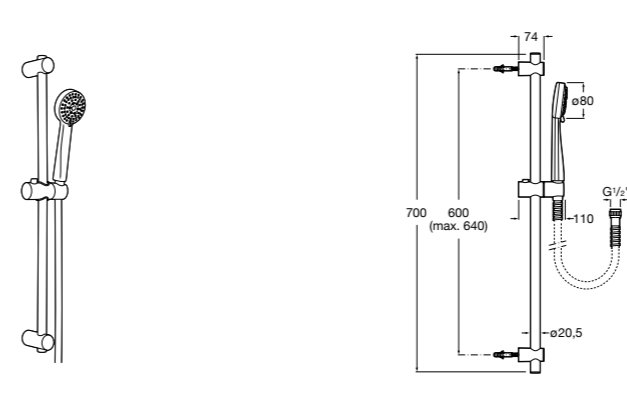

Stella 80/1

5B9403C00 Душевой комплект. Включает в себя: ручной душ 80 мм с 1 функцией, штангу 700 мм, регулируемый держатель для ручного душа и гибкий шланг 1,70 м.