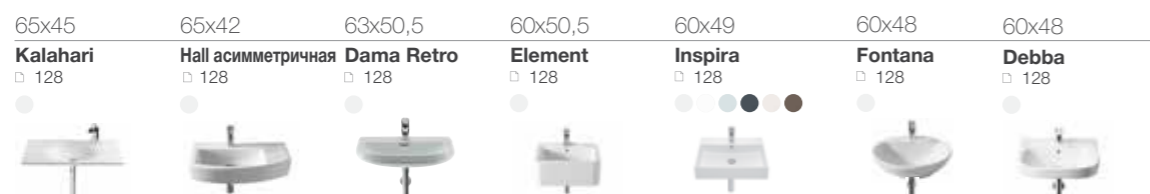

Коллекция Inspira, смеситель для биде Lanta, аксессуары Hotel's.

Раковины

ОБЗОР ПРОДУКЦИИ

длина x ширина

Раковины подвесные

100-140

70-99

60-69