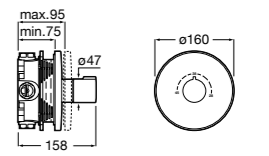

5A9A4AC00 Встраиваемый центральный термостат для душа высокой пропускной способности. Для установки с RosaBox Арт. 525869403