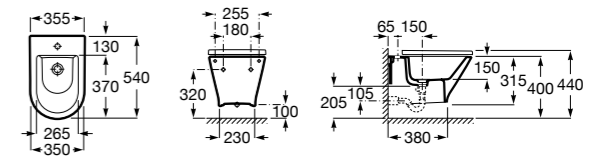

The Gap Square

357475000 Подвесное биде без крышки. Смеситель не входит в комплект. Для установки подвесных биде необходима совместимая система инсталляции Rosa.
806472004 Крышка для биде с механизмом «мягкое закрывание».
806470004 Крышка для биде.