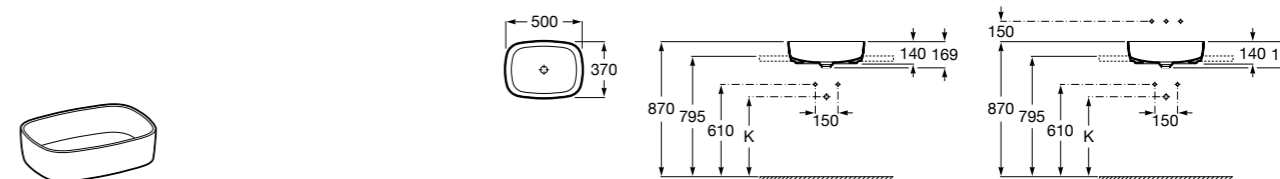

**Inspira Square**

327530..0 SQUARE - Накладная раковина из материала FINECERAMIC® с фиксированным открытым керамическим выпуском. Смеситель не входит в комплект.

**Inspira Soft**

327500..0 SOFT - Накладная раковина из материала FINECERAMIC® с фиксированным открытым керамическим выпуском. Смеситель не входит в комплект.