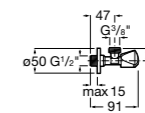

Запорный кран

525166000 Угловой запорный кран 1/2" - 3/8" (шаровый механизм, металлическая ручка).

525166100 Угловой запорный кран 1/2" - 1/2" (шаровый механизм, металлическая ручка).