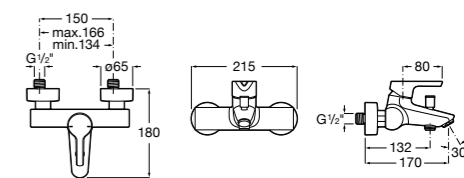

Размеры в мм

**Malva**

5A023BC0M Монтируемый на стену смеситель для ванны-душа с автоматическим переключателем потока.

**Monodin-N**

5A0298C0M Монтируемый на стену смеситель для ванны-душа с автоматическим переключателем потока.