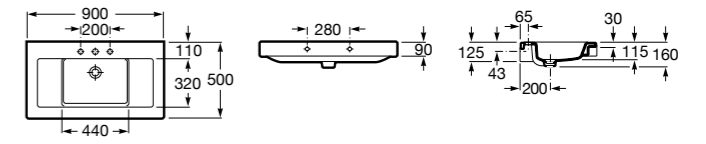

Stratum

327632000 Настенная или накладная керамическая раковина. Смеситель не входит в комплект.

Размеры в мм