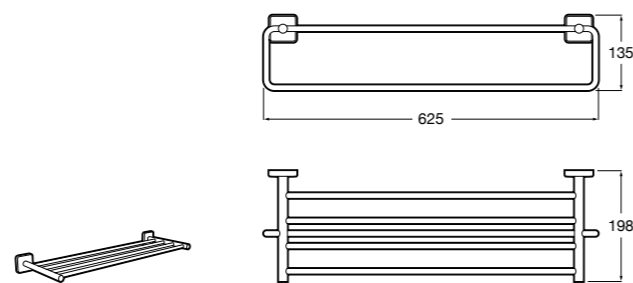

Victoria

- 816660001 Решетка для полотенец, Крепление на болты или клей.