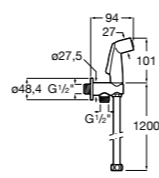

Be Fresh One

5B9M30C00 Комплект гигиенического душа (1 режим). Включает: душевую лейку, настенный держатель с предохранительным клапаном, угловой запорный кран и металлический гибкий шланг.