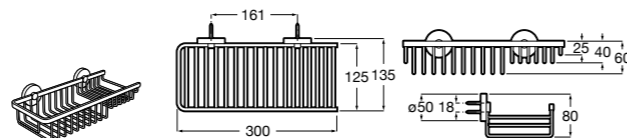

Compas
817365001 Контейнер решетчатый.