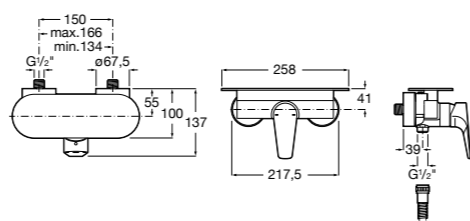

**Lanta**

5A2111C00 Монтируемый на стену смеситель для душа.

**Atlas**

5A2190C0M Монтируемый на стену смеситель для душа.

5B4961TP0 Опционально полочка-мыльница.

Размеры в мм

**Malva**

5A213BC0M Монтируемый на стену смеситель для душа.