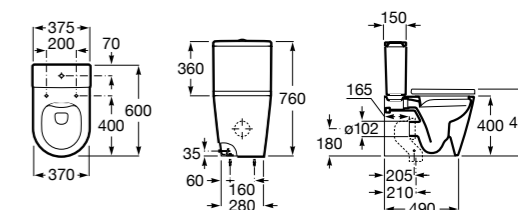

Inspira Round

1. **342529..0** Чаша унитаза Rimless с двойным выпуском.
   341520..0 Бачок с механизмом двойного смыва 4,5/3 литра с нижним подводом воды. Включен установочный комплект, механизм для подвода воды и механизм смыва.
   80152C..B ROUND - Сиденье и крышка с механизмом «мягкое закрывание» для укороченного унитаза. Материал SUPRALIT®.