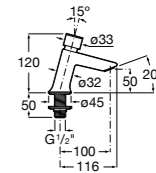

Instant
5A4277C00 Смеситель для раковины с аэратором. Подвод одной воды. Ограничитель расхода 6 л/мин. Автоматическое закрытие через 15 секунд.

5A4577C00 Смеситель для раковины с аэратором. Подвод одной воды. Ограничитель расхода 6 л/мин. Автоматическое закрытие через 15 секунд. С антиблокировочной системой.