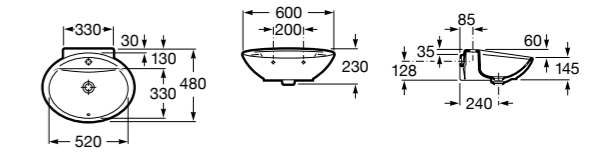

Inspira

- **32752C..0** Настенная или накладная керамическая раковина из материала FINECERAMIC®. Смеситель не входит в комплект.