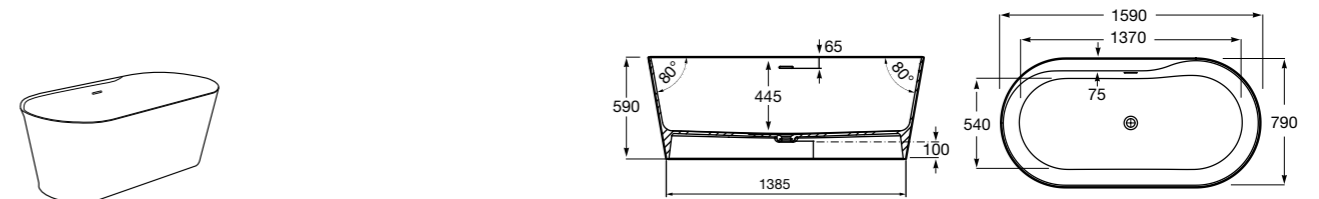

Raina

248466000 Свободстоящая ванна STONEX®, объем 318 л. Интегрированный слив-перелив, донный клапан с системой click-clack.