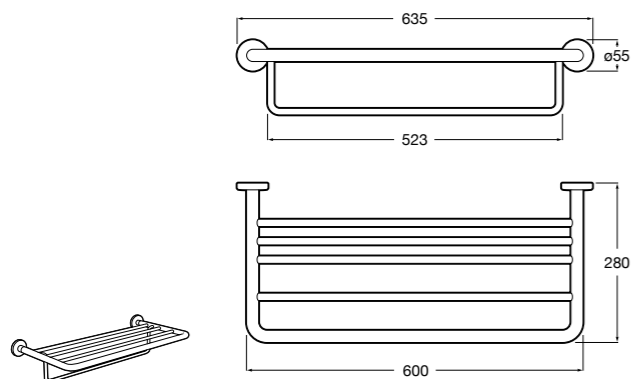

Hotel's

- 816379001 Решетка для полотенец.