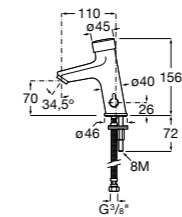

Fluent
5A3B24C00 Смеситель для раковины с аэратором и гибкой подводкой. Ограничитель расхода 2 л/мин.