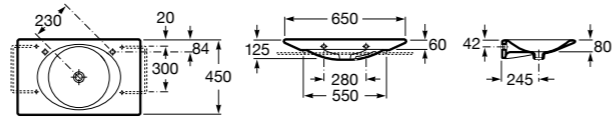

Размеры в мм

Meridian

- 325241000** Настенная керамическая раковина. Смеситель не входит в комплект.
- 335240000** Пьедестал для керамической раковины.
- 337241000** Полупьедестал для керамической раковины.