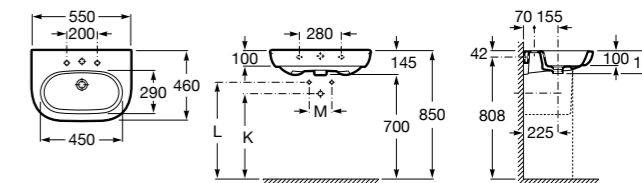

Meridian

1. **325243000** Настенная керамическая раковина. Смеситель не входит в комплект.
   335240000 Пьедестал для керамической раковины.
   337241000 Полупьедестал для керамической раковины.