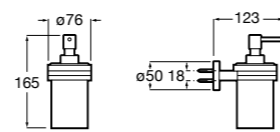

Compas

817433001 Настенный диспенсер.