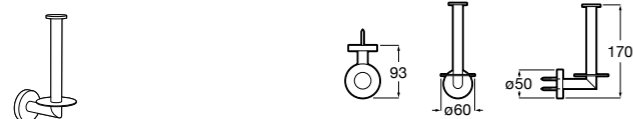

Compas
817366001 Держатель для туалетной бумаги без крышки.