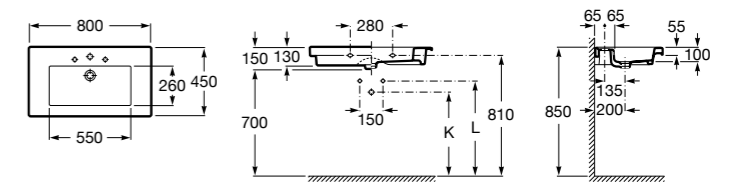

The Gap

3270M0000 Настенная или накладная керамическая раковина. Смеситель не входит в комплект.