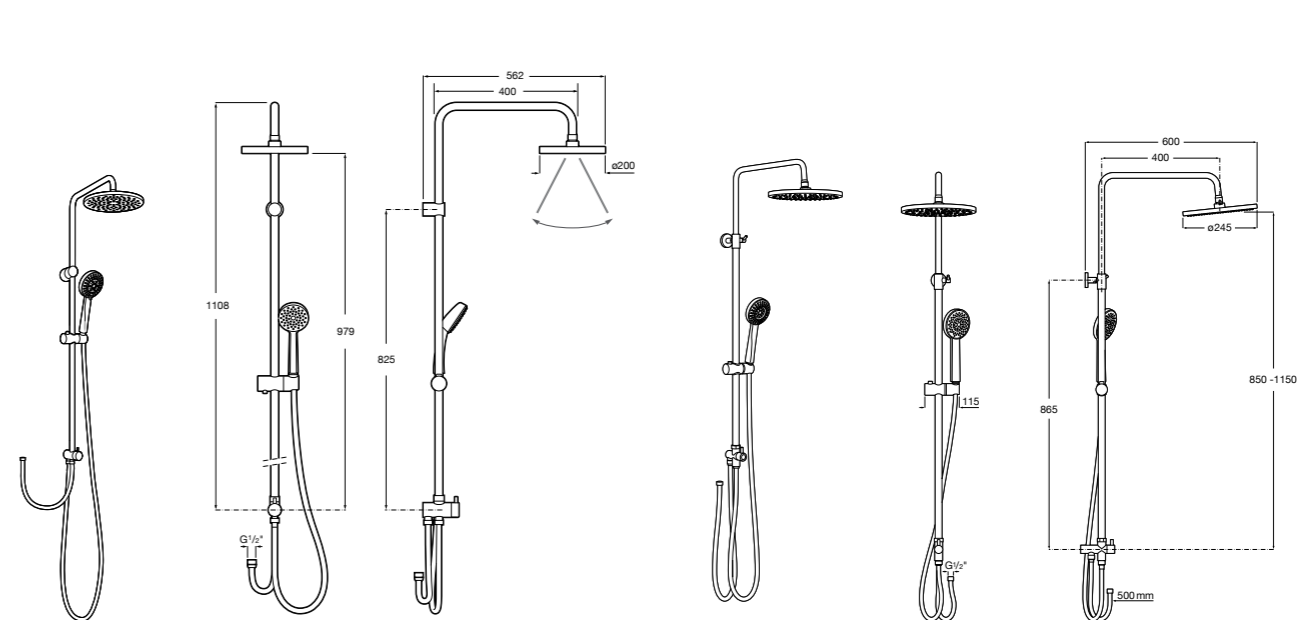

Victoria Connect

5B9961C00* Душевая стойка. Включает: верхний душ диаметром 200 мм, ручной душ диаметром 100 мм, с 1 режимом потока, гибкий металлический шланг 1,5 м, держатель с возможностью регулировки наклона и высоты.

Victoria Connect Plus

5B9M61C00 Душевая стойка без смесителя. Включает: верхний душ диаметром 250 мм, ручной душ диаметром 100 мм, с 1 режимом потока, гибкий металлический шланг 1,5 м, держатель с возможностью регулировки наклона и высоты.