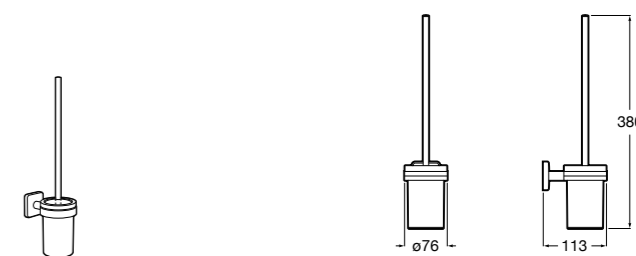

Размеры в мм

Victoria
816666001 Настенный держатель для щетки. Крепление на болты или клей.

Victoria
816667001 Настенный держатель для щетки. Крепление на болты или клей.

Onda ®
3870ZE000 Настенный держатель для щетки.