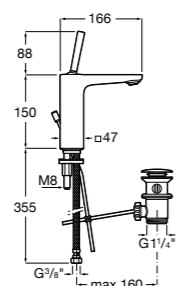

Pais ©

5A306DC00 Смеситель для раковины с ручкой-джойстиком, донным клапаном и гибкой подводкой.

Naia

5A3296C00 Смеситель для раковины, гладкий корпус, с донным клапаном с системой click-clack и гибкой подводкой. Cold start.

5A3A96.0 Смеситель для раковины, гладкий корпус, с гибкой подводкой. Cold start. Покрытие Everlux.