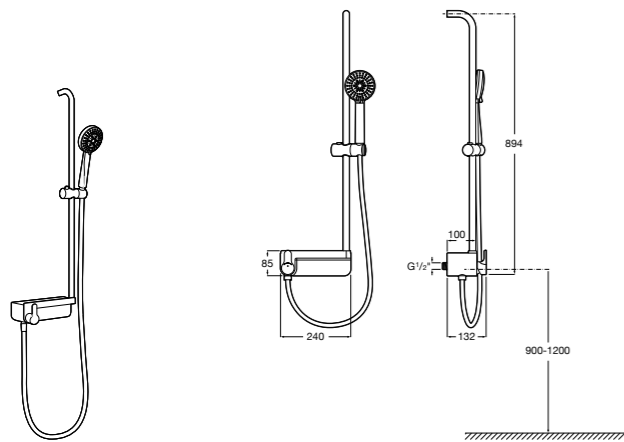

Deck-M

5A9A88C00

Смеситель для душа с интегрированной стойкой, полочкой и однорычажным управлением. Включает: ручной душ диаметром 100 мм, с 3 режимами потока, гибкий пластиковый шланг 1,75 м и держатель с возможностью регулировки наклона и высоты.