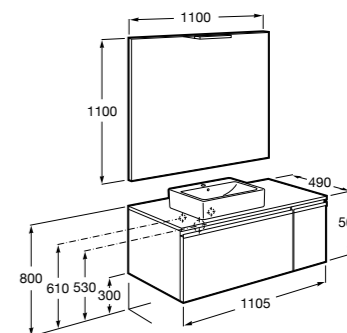

Heima раковина слева

851006XXX Мебельный модуль для раковины с рабочей поверхностью. Раковина и смеситель не входят в комплект. Модуль дополнительно обработан защитой от влаги.

851044XXX PASC - Комплект мебели, раковины и зеркала с подсветкой LED Smartlight. Компактный сифон. Раковина, ножки и смеситель не входят в комплект. Модуль дополнительно обработан защитой от влаги.

856925331 Комплект из 2-х ножек.