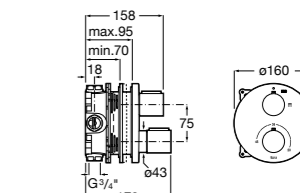

5A2C09C00* Встраиваемый термостат для душа. Установка с RocaBox Арт. 525869403.

5A2C09CN0* Встраиваемый термостат для душа. Покрытие Everlux титановый черный. Установка с RocaBox Арт. 525869403.