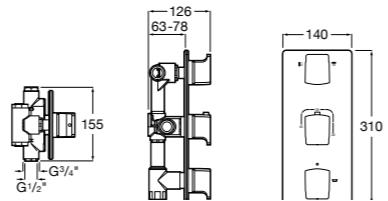

5A2101C00 Встраиваемый термостат для душа. 3-поточный переключатель.