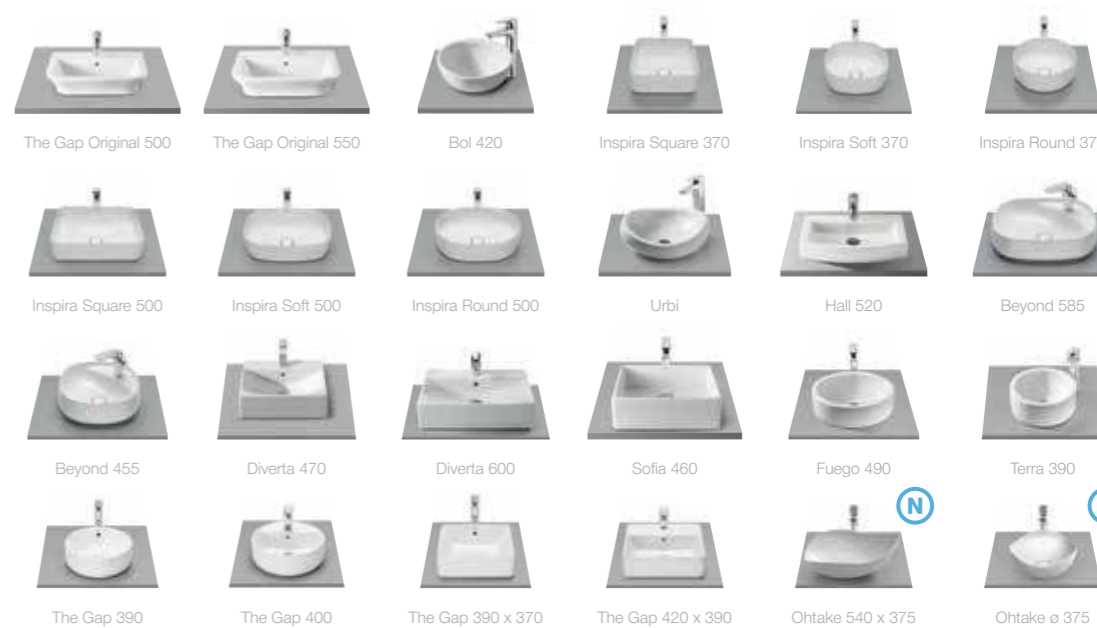

Дополните интерьер ванной комнаты

Примеры накладных раковин. Полный ассортимент смотрите на странице 120.

Тумба Suma
Стр. 246

A | 80 | 60

Настенная мыльница Nuova
Стр. 519

Стакан на столешницу Nuova
Стр. 517

Цветовая гамма | Мебель

Глянцевый
белый

Городской
дуб

Размеры указаны в см.