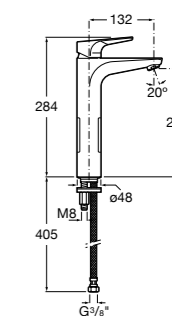

Atlas

5A3790COM Смеситель для раковины с высоким изливом, гладкий корпус, с гибкой подводкой.

5A3790C00 Смеситель для раковины с высоким изливом, гладкий корпус, с гибкой подводкой. Cold start.