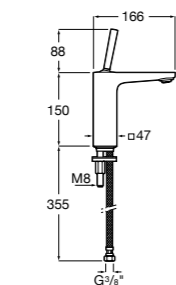

Pais ©

5A326DC00 Смеситель для раковины с ручкой-джойстиком, гладкий корпус, с донным клапаном системы click-clack и гибкой подводкой.