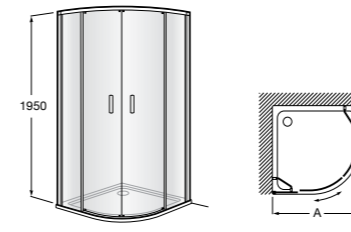

Душевые ограждения / 2 стены / угловое / распашные двери

Easy MR

Угловой душ с 2 раздвижными элементами + 2 фиксированных элемента.

		Минимальное открытие (C)
MR (A)	От 700 до 800	470
	От 801 до 1000	470