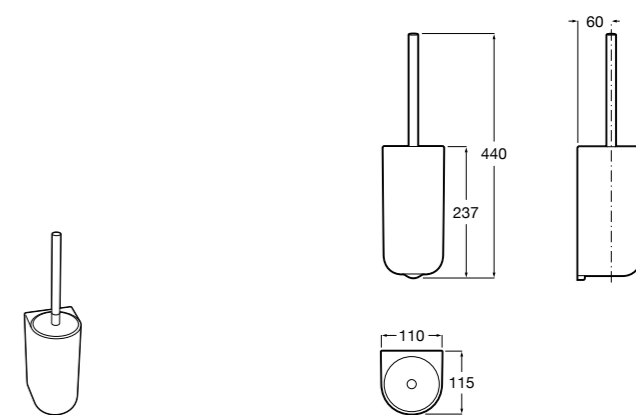

Размеры в мм

Victoria
816666001 Настенный держатель для щетки. Крепление на болты или клей.

Victoria
816667001 Настенный держатель для щетки. Крепление на болты или клей.

Onda ®
3870ZE000 Настенный держатель для щетки.