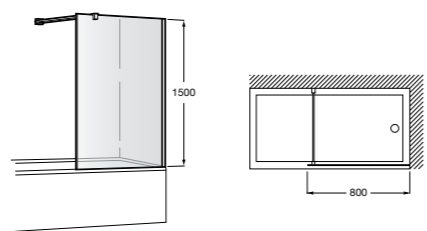

Victoria Standard BF

BF - Душевое ограждение для ванны. Прозрачное стекло. Компенсация 25 мм.

	Ширина
AM19308012	800

Дополнительные профили

Дополнительные профили

AM15119502	Дополнительный профиль для перегородок Ura Standard.
AM19619502	Боковой дополнительный профиль.
AM9900350Y	Угловой горизонтальный дополнительный профиль.
AM9900280Y	Горизонтальный угловой профиль.
AM9900070Y	Дополнительный профиль для горизонтального и вертикального выравнивания.
AM9900090Y	Дополнительный профиль для горизонтального и вертикального выравнивания.

Размеры в мм

Аксессуары

Аксессуары / крючки

Tempo

817020001 Крючок. Хром.
817020022 Крючок. Покрытие Everglux титановый черный. ☉

Carmen

817001001 Крючок.

Superinox

817300002 Крючок.

Nuova

816520001 Крючок.

Hotel's

816721001 Крючок.

Hotel's Classic

815491001 Крючок двойной.

Rubik

816840001 Крючок. Хром. Крепление на болты или клей.
816840024 Крючок. Покрытие Everglux титановый черный. Крепление на болты или клей. ☉

Twin

816700001 Крючок. Крепление на болты или клей.

Victoria

816652001 Крючок на 4 места. Крепление на болты или клей.

Victoria

816651001 Двойной крючок. Крепление на болты или клей.

Victoria

816650001 Крючок. Крепление на болты или клей.

Onda ©

3870ZA000 Крючок.

Compas

817430001 Крючок.

Compas

817431001 Крючок.

Размеры в мм