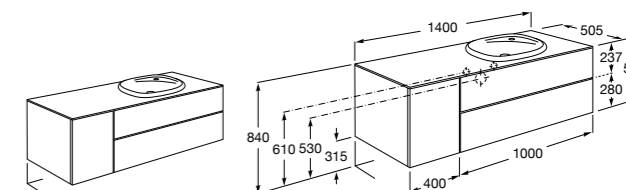

Beyond раковина справа

851417XXX Мебельный модуль для размещения встраиваемой раковины 585 мм справа. Раковины и смесители не входят в комплект.