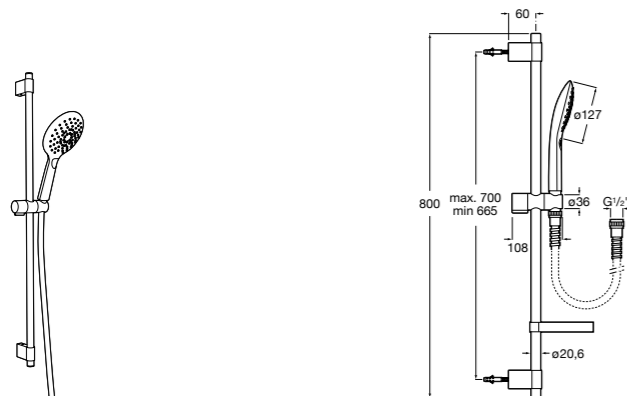

Plenum Go 120/3

5B1P11C00 GO ROUND - Душевой комплект. Включает в себя: ручной душ 120 мм с 3 функциями (rain, rainstorm и pulse), штангу 800 мм, регулируемый держатель для ручного душа, мыльницу и гибкий шланг 1,70 м. Хром.

5B1P11CB0 GO ROUND - Душевой комплект. Включает в себя: ручной душ 120 мм с 3 функциями (rain, rainstorm и pulse), штангу 800 мм, регулируемый держатель для ручного душа, мыльницу и гибкий шланг 1,70 м. Хром, белый.