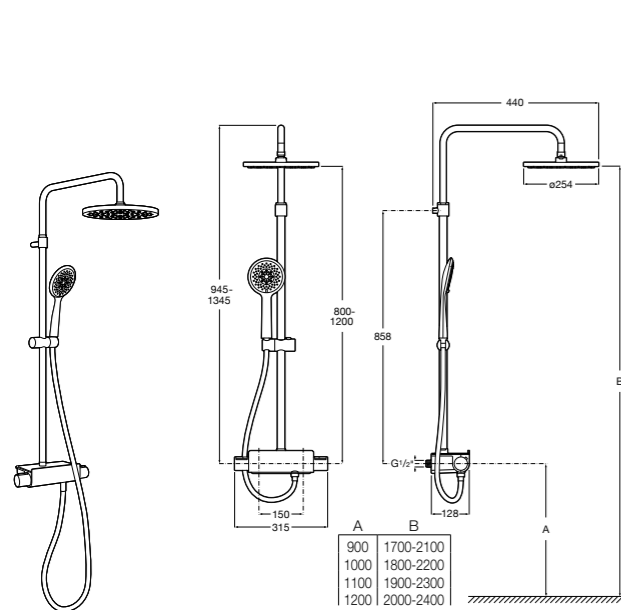

5B4863TP0 Полочка. Для установки с гидромассажной душевой панелью Essential или Evolution.

Deck-T Square

5A9C88C00 SQUARE - Душевая стойка со смесителем-термостатом и полочкой. Включает: верхний душ размером 360x240 мм, ручной душ диаметром 130 мм с 4 режимами потока, гибкий шланг 1,75 м и держатель с возможностью регулировки наклона.