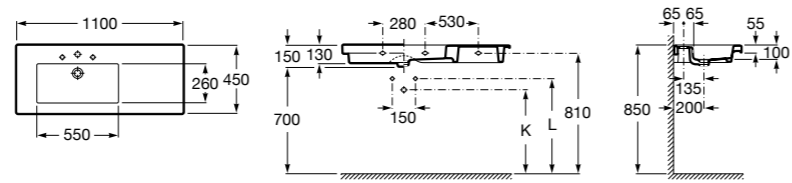

Prisma

327541000 Настенная или накладная керамическая раковина. Смеситель не входит в комплект.