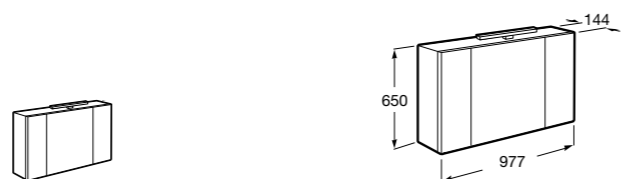

Etna

Зеркальный шкаф с LED-светильником и регулируемыми по высоте стеклянными полочками.

857304806	Белый глянец.
857304445	Дуб верона.

Etna

Зеркальный шкаф с LED-светильником и регулируемыми по высоте стеклянными полочками.