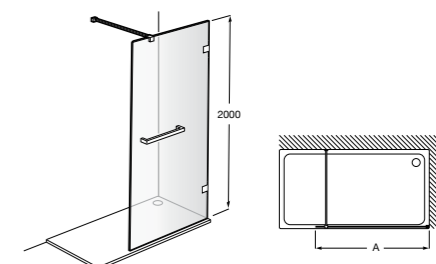

Душевые ограждения / 2 стены / Walk-in

Mistral Standard DF

Фиксированное стеклянное ограждение для душа с держателем для полотенца из нержавеющей стали. Включает обработку Maxiclean.

	Ширина (A)
AM25910012M	1000
AM25912012M	1200
AM25914012M	1400