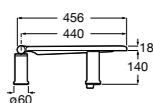

Сиденье на ножках

Access Comfort

801B60001 Детские сиденья для унитаза и сиденье на ножках.

Сиденья и крышки для унитазов, снятых с производства

America

801492..4 Сиденье и крышка с механизмом «мягкое закрытие» для унитаза.

801492M14 Сиденье и крышка с механизмом «мягкое закрытие» для унитаза.

801490..4 Сиденье и крышка для унитаза.

801490M14 Сиденье и крышка для унитаза.