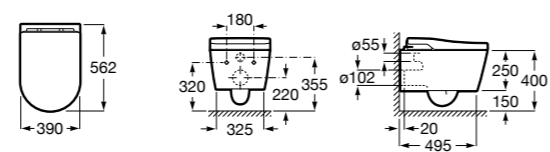

In-Wash® Inspira напольный ©

80306L001 In-Wash® - Smart-унитаз напольный Rimless, двойной выпуск. Включает: бачок, крышку и сиденье с функцией мытья и сушки. Требуется подключение к сети.