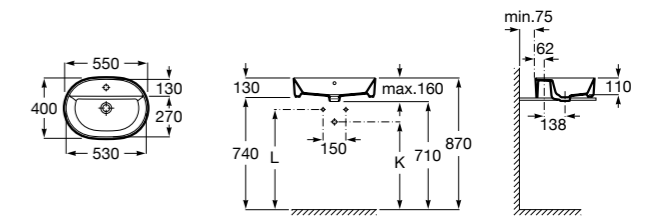

Adora

327203000 Встраиваемая сверху керамическая раковина. Смеситель не входит в комплект.