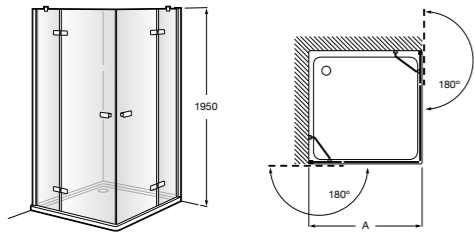

Душевые ограждения / 2 стены / вход с угла / распашные двери

Vela 2PLF

Угловой душ с 2 распашными элементами + 2 фиксированных элемента.

		Минимальное открытие (C)
2PLF (A)	От 760 до 900	500
	От 901 до 1300	600
	От 1301 до 1400	700