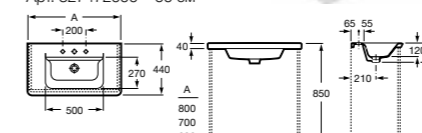

Раковина The Gap Original

Стр. 126
Арт. 327470000 80 см
Арт. 327471000 70 см
Арт. 327472000 60 см