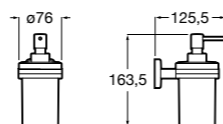

Victoria

816678001 Настенный диспенсер. Крепление на болты или клей.