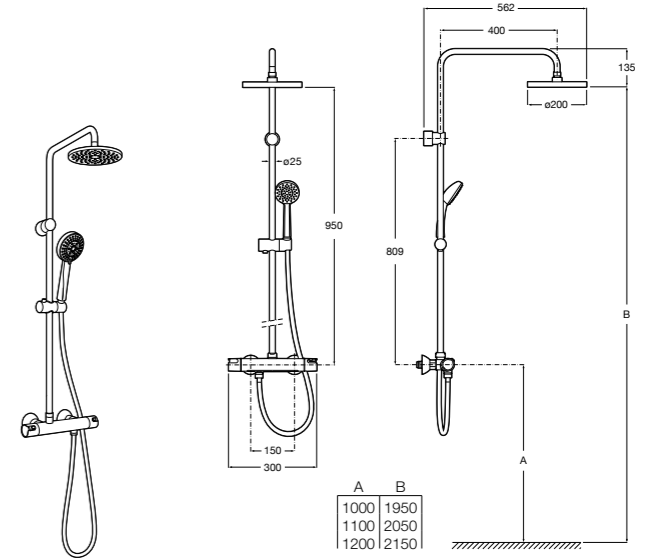

Victoria-T Basic
5A9718C00* Душевая стойка со смесителем-термостатом. Включает: верхний душ диаметром 200 мм, ручной душ диаметром 100 мм с одним режимом напора воды, гибкий металлический шланг 1,7 м и держатель с возможностью регулировки наклона и высоты.