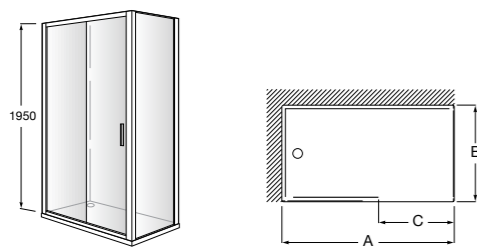

Ura Standard L2-E + LF-C

L2-E - Фронтальное расположение. 1 раздвижной элемент + 1 фиксированный элемент для установки между стенами или 1 боковым фиксированным элементом LF. Прозрачное стекло, цвет профиля: блестящее серебро. Предел до стены в открытом виде 25 мм.

LF - Фиксированный боковой элемент для установки с элементами L2-E или L4-E. Прозрачное стекло.

	Ширина (A)	Открытие (C)
L2-E	A	
AM16210012M	1000	370
AM16211012M	1100	420
AM16212012M	1200	470
AM16213012M	1300	520
AM16214012M	1400	570
AM16215012M	1500	620
AM16216012M	1600	670
LF (B)	B	
AM16407012M	700	
AM16407512M	750	
AM16408012M	800	
AM16409012M	900