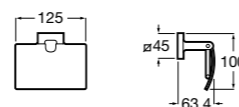

Cubica
816822001 Держатель для туалетной бумаги с крышкой.