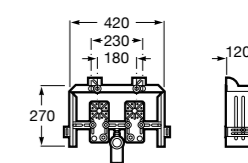

Duplo Bide

890091200 DUPLO BIDE - Встраиваемый каркас для подвесного биде. Металлический профиль с максимальной нагрузкой 400 кг. Минимальная глубина 80 мм. Межосевое расстояние 180 мм или 230 мм. Регулируемые ножки 0-200 мм. Верхнее гидравлическое соединение.