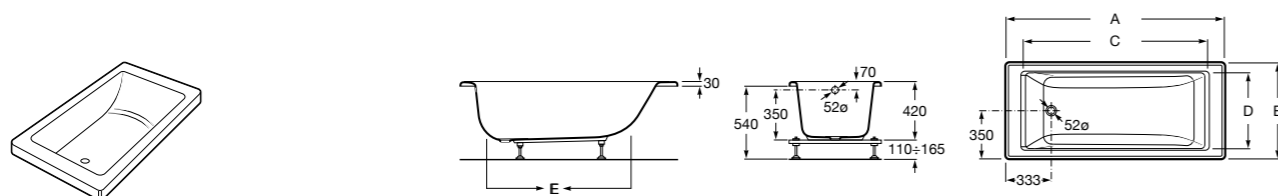

Vythos

Прямоугольная акриловая ванна с гидромассажем Total и набором для слива.

	A	B	C	D	E	Объем, л
248059001	1700	700	1450	560	1185	185
248058001	1600	700	1350	560	1085	170

Прямоугольная акриловая ванна с гидромассажем Tonis и набором для слива.

	A	B	C	D	E	Объем, л
248056001	1700	700	1450	560	1185	185
248055001	1600	700	1350	560	1085	170

Прямоугольная акриловая ванна.

	A	B	C	D	E	Объем, л
247844000	1700	700	1450	560	1185	185
247942000	1600	700	1350	560	1085	170

Подголовник (белый).

291066000

Sureste-N

Прямоугольная акриловая ванна с гидромассажем Total и набором для слива.

	A	B	C	E	F	G	H	I	J	Объем, л
248044001	1700	750	420	1540	620	1155	530	610	700	218
248042001	1700	700	420	1540	570	1155	465	560	700	198
248043001	1600	750	420	1440	620	1055	530	610	600	202
248041001	1600	700	420	1440	570	1055	465	560	600	183

Прямоугольная акриловая ванна с гидромассажем Tonis и набором для слива.

	A	B	C	E	F	G	H	I	J	Объем, л
248040001	1700	750	420	1540	620	1155	530	610	700	218
248038001	1700	700	420	1540	570	1155	465	560	700	198
248039001	1600	750	420	1440	620	1055	530	610	600	202
248037001	1600	700	420	1440	570	1055	465	560	600	183
248036001	1500	700	400	1340	570	965	465	560	500	160
248035001	1400	700	400	1240	570	865	465	560	400	145

Прямоугольная акриловая ванна с ручками.

	A	B	C	E	F	G	H	I	J	Объем, л
248001001	1700	750	420	1540	620	1155	530	610	700	218
248002001	1600	750	420	1440	620	1055	530	610	600	202
248006001	1400	700	400	1240	570	865	465	560	400	145

Размеры в мм

Easy

Прямоугольная акриловая ванна с гидромассажем Tonis.