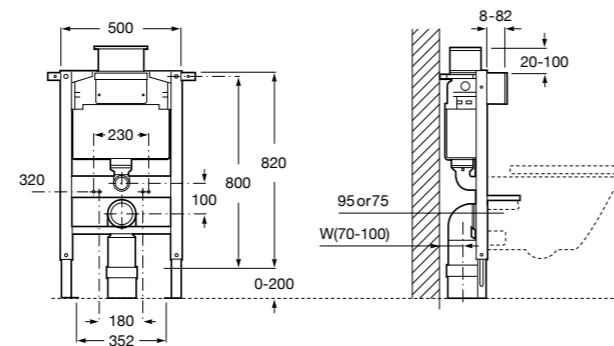

Duplo WC Smart

890090800 Встраиваемый каркас с бачком двойного смыва, гибкой подводкой для Smart-унитазов, гибким шлангом и установочным комплектом. Минимальная глубина 140 мм, высота 1190 мм. Межосевое расстояние 180 мм. Патрубок Ø 90 и 110. Рекомендуется для установки подвесного унитаза In-Wash® Inspira. Может быть укомплектован совместимой панелью смыва Roca (в комплект не входит).

Duplo WC под окно

890121010 Каркас со встроенным бачком двойного смыва для подвесного унитаза. Минимальная глубина 160 мм. Боковое гидравлическое соединение. Позволяет установить панель смыва фронтально или сбоку. Патрубок Ø 90 и 110. Межосевое расстояние 180 мм или 230 мм. Металлический профиль с максимальной нагрузкой 400 кг, регулируемые ножки 0-200 мм. Может быть укомплектован совместимой панелью смыва Roca (в комплект не входит).