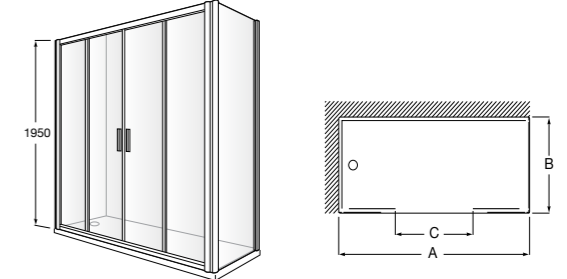

Душевые ограждения / 2 стены / фронтальное расположение / раздвижные двери

Ura Standard L4-E + LF-C

L4-E - Фронтальное расположение, 2 раздвижных элемента + 2 фиксированных элемента для установки между стенами или 1 боковым фиксированным элементом LF. Прозрачное стекло, цвет профиля: блестящее серебро. Предел до стены в открытом виде 25 мм. Включает обработку Maxiclean.

	Ширина (A)	Открытие (C)
L4-E	A	
AM16316012M	1600	610
AM16317012M	1700	660
AM16318012M	1800	710
AM16319012M	1900	710
AM16320012M	2000	710
LF (B)	B	
AM16407012M	700	
AM16407512M	750	
AM16408012M	800	
AM16409012M	900