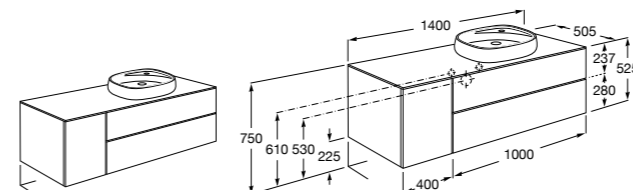

Beyond раковина справа

851403XXX Мебельный модуль для размещения накладной раковины 455 мм справа. Раковины и смесители не входят в комплект.