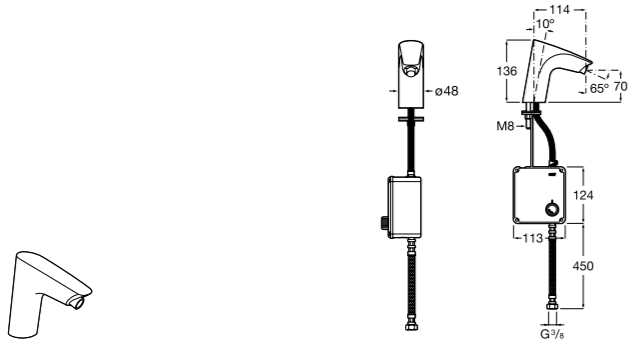

Atlas-E
5A5690C00 Электронный кран для раковины с высоким изливом для подвода одной воды. Сенсор приближения. Питание от четырех щелочных батареек 1,5V LRG (AA). Батарейки не включены в комплект.
5A5790C00 Электронный кран для раковины с высоким изливом для подвода одной воды. Сенсор приближения. Питание от сети 230 V. Источник питания включен в комплект.