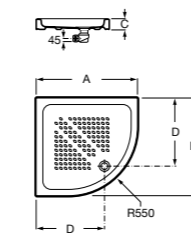

Italia

Угловой керамический душевой поддон.

	A	B	C	D	Rad
3740HL000	900	900	80	625	550
3740HM000	800	800	80	525	550