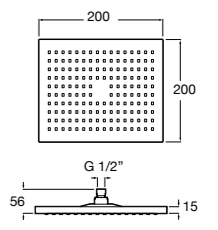

Rainsense

5B2350C00 Квадратная душевая насадка. Хромированный ABS-пластик. Кронштейн покупается отдельно.