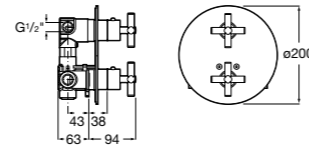

5A0643C00 Встраиваемый термостат для ванны и душа с переключателем потока. Установка с RocaBox Арт. 525869403.