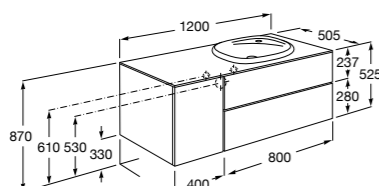

Beyond раковина справа

851392XXX UNIK - Комплект мебели из двух ящиков и шкафа с одной дверцей и раковины справа. Материал раковины Surfex®. Смеситель и ножки не входят в комплект.