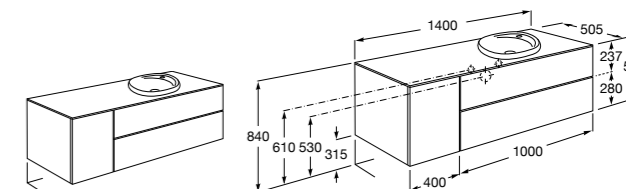

Beyond раковина справа

851415XXX Мебельный модуль для размещения встраиваемой раковины 455 мм справа. Раковины и смесители не входят в комплект.