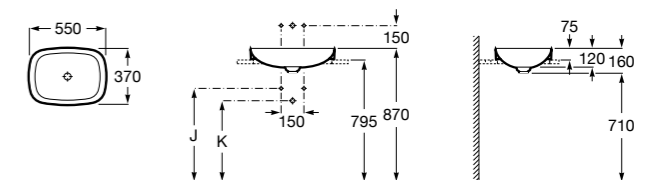

Inspira Soft

327504..0 SOFT - Полуистраиваемая раковина из материала FINECERAMIC® с фиксированным открытым керамическим выпуском и монтажным креплением. Смеситель не входит в комплект.