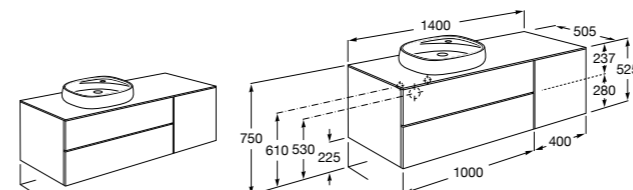

Beyond раковина слева

851402XXX Мебельный модуль для размещения накладной раковины 455 мм слева. Раковины и смесители не входят в комплект.