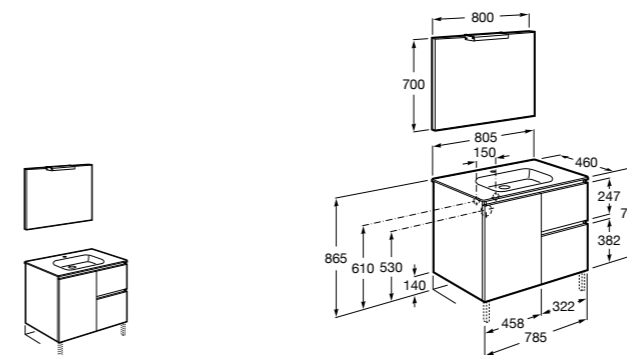

Anima

851030XXX UNIK - Комплект мебели и раковины. Компактный сифон. Ножки и смеситель не входят в комплект.

851034XXX PACK - Комплект мебели, раковины, зеркала и LED-светильника. Компактный сифон. Ножки и смеситель не входят в комплект.

816757339 Комплект из 2-х ножек.