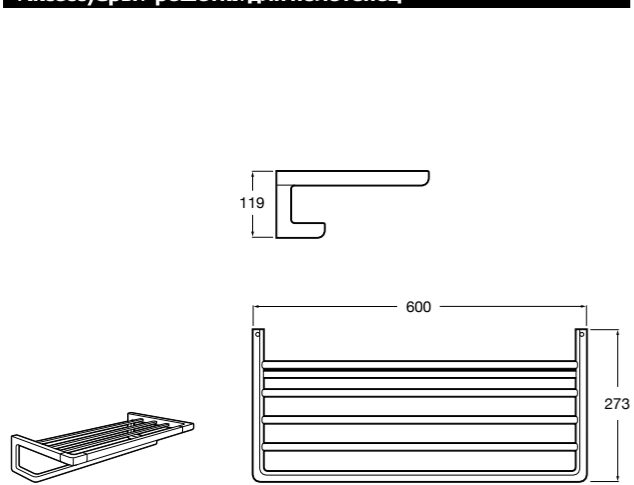

**Classica**

816813001 Полотенцедержатель в форме кольца.

**Twin**

816711001 Полотенцедержатель в форме кольца. Крепление на болты или клей.

**Record**

817662001 Полотенцедержатель.

Размеры в мм

Аксессуары / решетки для полотенец