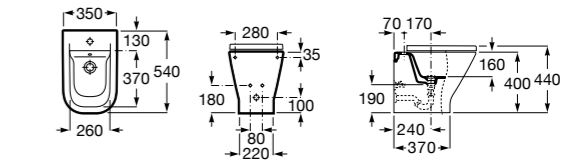

Debba Square

357994000 Биде без крышки. Включает: установочный комплект. Смеситель не входит в комплект.

8069D200B Крышка для биде с механизмом «мягкое закрывание». ©

8069D000B Крышка для биде. ©

8069D2004 Крышка для биде с механизмом «мягкое закрывание».

8069D0004 Крышка для биде.

Размеры в мм