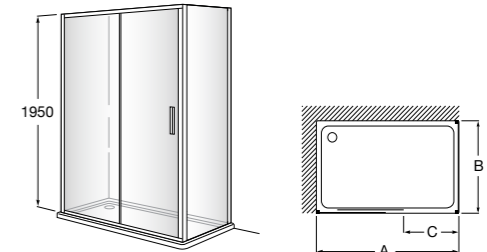

Naray Standard L2-E + LF

L2-E - Фронтальное расположение, 1 раздвижной элемент + 1 фиксированный элемент для установки между стенами или 1 боковым фиксированным элементом LF. Прозрачное стекло, цвет профиля: блестящее серебро. Предел до стены в открытом виде 100 мм. Включает обработку Maxiclean.

LF - Фиксированный боковой элемент, совместим с перегородкой.

	Ширина (A)	Открытие (C)
L2-E	A	
AM14510012M	1000	360
AM14511012M	1100	410
AM14512012M	1200	460
AM14513012M	1300	510
AM14514012M	1400	560
AM14515012M	1500	610
AM14516012M	1600	660
AM14517012M ©	1700	710
AM14518012M ©	1800	760
LF (B)	B	
AM14707012M	700	
AM14708012M	800	
AM14709012M	900	

Размеры в мм