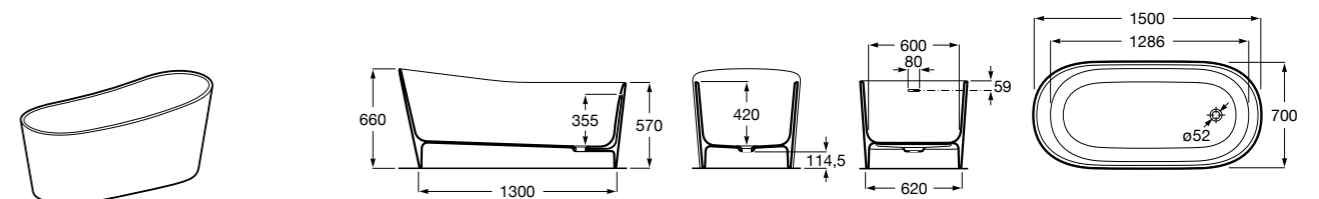

Maui Round ©

248499000 Овальная ванна STONEX®, интегрированный слив-перелив, донный клапан с системой click-clack.