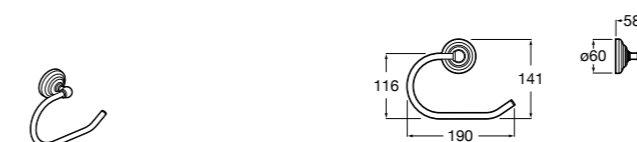

Carmen
817004001 Держатель для туалетной бумаги без крышки.

Superinox
817303002 Резервный держатель для туалетной бумаги.