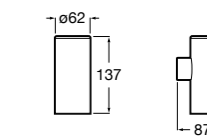

Hotel's

816723001 Настенный стакан, крепления в комплекте.