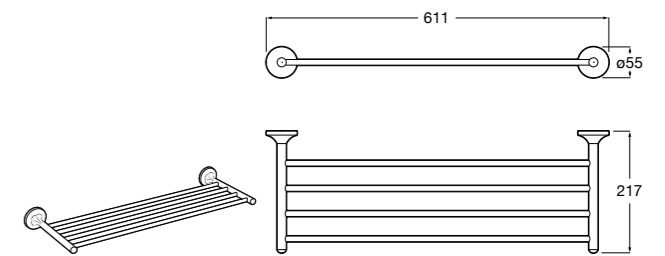

Classica

- 816814001 Решетка для полотенец.