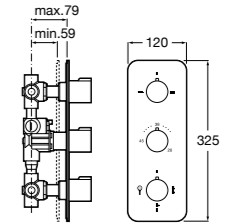

Смесители для душа / термостатические / встраиваемые / 5-поточный переключатель

5A2978C00 Встраиваемый термостат для душа. 5-поточный переключатель.