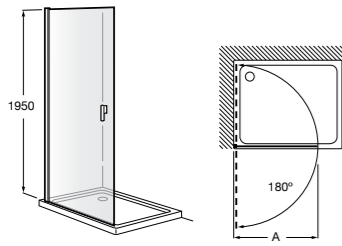

Easy D1HF

Фиксированная панель + 1 распашной элемент.

D1HF (A)	От 800 до 880	
	От 881 до 1200	
	От 1201 до 1400	

**Easy D1H**

Панель распашная.

D1H (A)	От 600 до 800
	От 801 до 1000

Душевые панели / 2 фиксированные панели**Line D1HF + LF**