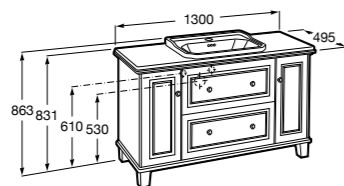

Мебельные модули для одной раковины 1300 мм

Carmen

857136XXX Мебельный модуль для накладной раковины. Раковина, мраморная столешница и смеситель не входят в комплект.

857142421 Столешница из черного мрамора Marquina Black.

857142420 Столешница из белого мрамора Venato White.