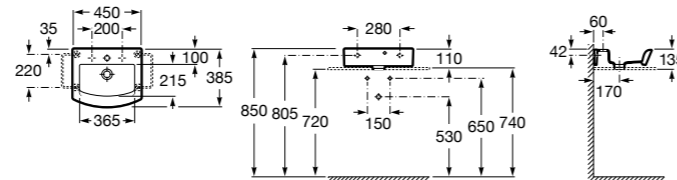

Hall

327624000 Настенная или накладная керамическая раковина. Смеситель не входит в комплект.

337471000 Полуьедестал

Urbi 1

327225000 Накладная керамическая раковина. Смеситель не входит в комплект.

The Gap Square