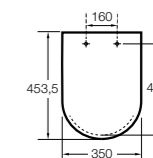

The Gap Square

801470..4 Сиденье и крышка для унитаза.

801472..4 Сиденье и крышка с механизмом «мягкое закрытие» для унитаза.