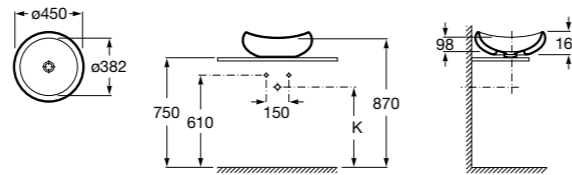

Hall

327624000 Настенная или накладная керамическая раковина. Смеситель не входит в комплект.

337471000 Полуьедестал

Urbi 1

327225000 Накладная керамическая раковина. Смеситель не входит в комплект.

The Gap Square