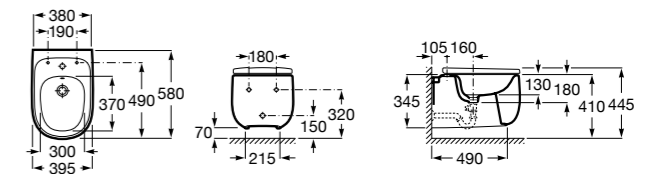

Биде подвесные