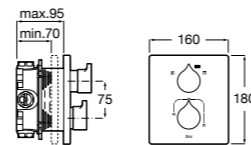

Смесители для ванны и душа / термостатические / встраиваемые

5A0C3AC00 Встраиваемый термостат для ванны и душа с переключателем потока. Установка с RocaBox Арт. 525869403.

5A0C3A..0 Встраиваемый термостат для ванны и душа с переключателем потока. Покрытие Everlux. Установка с RocaBox Арт. 525869403.