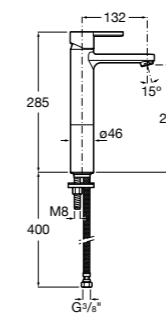

Naia

5A3796C00 Смеситель для раковины, гладкий корпус, с высоким изливом, с донным клапаном с системой click-clack, гибкой подводкой. Cold start.

5A3B96..0 Смеситель для раковины, гладкий корпус, с высоким изливом, с гибкой подводкой. Cold start. Покрытие Everlux.

Malva

5A373BC00 Смеситель для раковины с высоким изливом, гладкий корпус, с гибкой подводкой.

5A373BC00 Смеситель для раковины, гладкий корпус, с высоким изливом, с гибкой подводкой. Cold start.