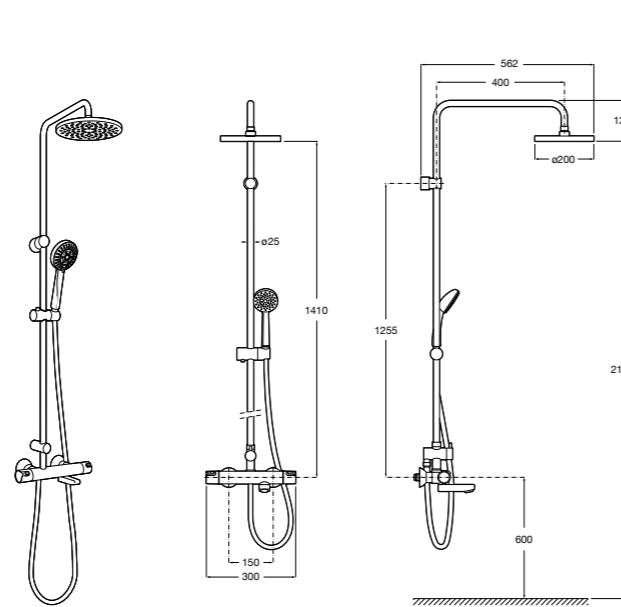

Victoria-T
5A2718C00* Душевая стойка со смесителем и термостатом для ванны и душа. С поворотным изливом. Включает: верхний душ диаметром 200 мм, ручной душ диаметром 100 мм с одним режимом напора воды, гибкий металлический шланг 1,7 м и держатель с возможностью регулировки наклона и высоты.