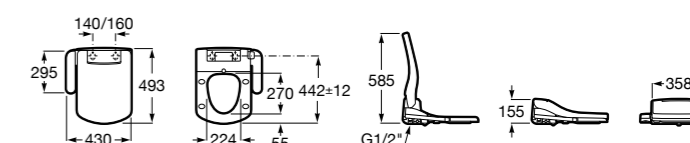

Advance Round

804001001 Сиденье для унитаза с функцией мытья и сушки, совместим с унитазами Роса круглой формы. Для установки и работы необходимо подключение к сети электропитания и подачи воды.