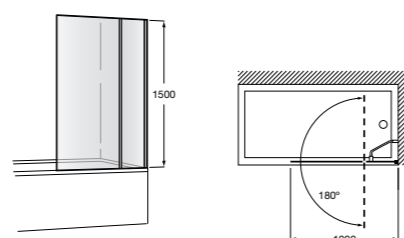

Душевое ограждение для ванны / 2 стены / фронтальное / фиксированное / распашное

Victoria Standard B1HF

B1HF - Фронтальное расположение. 1 элемент распашной + 1 фиксированный элемент. Прозрачное стекло. Компенсация 25 мм.

	Ширина	Открытие (C)
AM19510012	1000 (325+675)	650