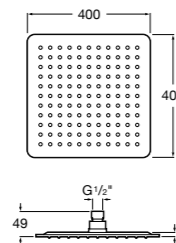

Raindream

5B2850C00 Квадратная душевая насадка. Хромированная нержавеющая сталь. Кронштейн покупается отдельно.