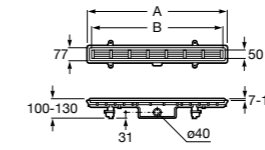

Malta

Керамический душевой поддон.

	A	B	C	D
373516000	1200	800	65	180
373517000	1000	800	65	180
373505000	1200	750	65	175
373506000	1000	750	65	170
37450C000 ©	1200	700	65	175
37450D000 ©	1000	700	65	170
37450E000 ©	900	700	65	170
373513000	1200	700	80	175
373512000	1000	700	80	170
373519000	900	700	80	170

Italia

Прямоугольный керамический душевой поддон.

	A	B	C	D
3740HP000	1200	800	80	170
3740HS000	1000	800	80	170
3740HG000	1400	700	80	170
3740HR000	1200	700	80	170
3740HT000	1000	700	80	170
3740HU000	900	720	80	170

Italia

Квадратный керамический душевой поддон.

	A	B
3740NH000	900	900
3740NJ000	800	800
3740NK000	700	700

Размеры в мм

Malta

Угловой керамический душевой поддон.

	A	B	Rad
37450A000	1000	1000	504
37450B000	900	900	504

Italia

Угловой керамический душевой поддон.

	A	B	C	D	Rad
3740HL000	900	900	80	625	550
3740HM000	800	800	80	525	550

Сливы для керамических душевых поддонов

Сливы ультраплоские

27L026000	высота: 60 мм
27L018000	высота: 80 мм

Сливы

506404400	Слив Ø 90 для душевых поддонов.
P0005900R	Слив Ø 65 для душевых поддонов.
506404500	Слив Ø 52 для душевых поддонов.

Сливные системы In-Drain

In-Drain Channel

IN-DRAIN CHANNEL - Сливной комплект с прокладкой из геотекстиля.

	A	B
276091000	950 x 50	990 950
276153000	850 x 50	890 850
276090000	750 x 50	790 750
276089000	650 x 50	690 650

In-Drain X3

IN-DRAIN X3 - Сливной комплект с прокладкой из геотекстиля. Реверсивная керамическая панель (не входит в комплект).

	A	B
276131000	950 x 50	990 950
276130000	850 x 50	890 850
276129000	750 x 50	790 750
276128000	650 x 50	690 650

Plate X1

PLATE X1 - Крышка сливного отверстия, совместима с In-Drain Channel.

	A	B
276095000	950 x 50	990 950
276155000	850 x 50	890 850
276094000	750 x 50	790 750
276093000	650 x 50	690 650

Plate X2

PLATE X2 - Крышка с решёткой для сливного отверстия, совместима с In-Drain Channel.