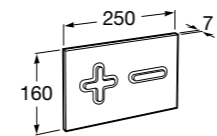

PL6 Dual ©

8901850.. PL6 DUAL - Двойной смыв.