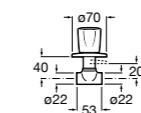

Brava

5A1930C00 Встраиваемый вентиль для сварки 22 мм. Синий указатель (холодная).
5A0930C00 Встраиваемый вентиль для сварки 22 мм. Красный указатель (горячая).