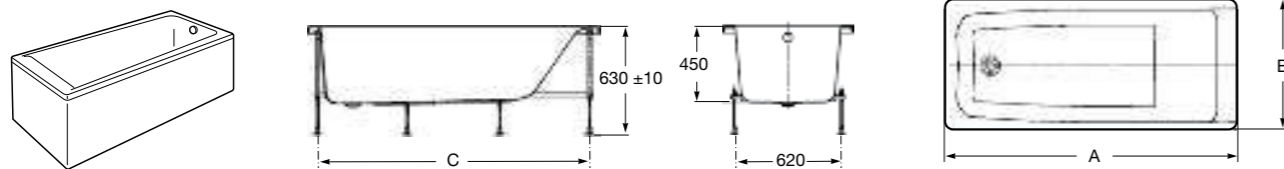

Elba

Акриловая ванна прямоугольная, глубина 45 см. Монтажный комплект заказывается отдельно.

	A	B	C	Объем, л
7248509000	1500	750	1390	220
7248619000	1600	750	1490	230
7248507000	1700	750	1590	250
7248514000	Монтажный комплект 1500 (каркас, комплект креплений к стене, система слив-перелив полуавтомат).			
725P029000	Монтажный комплект 1600 (каркас, комплект креплений к стене, система слив-перелив полуавтомат).			
7248513000	Монтажный комплект 1700 (каркас, комплект креплений к стене, система слив-перелив полуавтомат).			
7248510000	Фронтальная панель 1500.			
7259124000	Фронтальная панель 1600.			
7248508000	Фронтальная панель 1700.			
7248511000	Боковая панель 750, левая.			
7248512000	Боковая панель 750, правая.