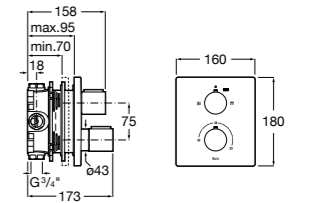

Размеры в мм

5A0C88C00 Встраиваемый термостат для ванны и душа с переключателем потока. Установка с RocaBox Арт. 525869403.