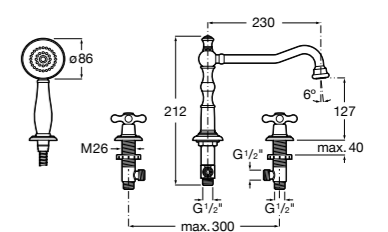

**Carmen**

5A094BC00 Встраиваемый смеситель для ванны-душа с переключателем потока.

Размеры в мм

Смесители для ванны и душа / монтаж в пол

L90

5A2701C00 Напольный однорычажный смеситель с автоматическим переключателем потока, душевой лейкой, встроенным держателем для душа, гибким шлангом 1,50 м.