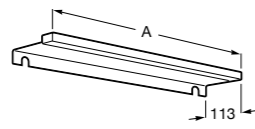

Delight

LED-подсветка 12 Вт.

	A	
813055001	12W	800
813054001	8,6W	500
813053001	7,2W	280
813052001	4W	150