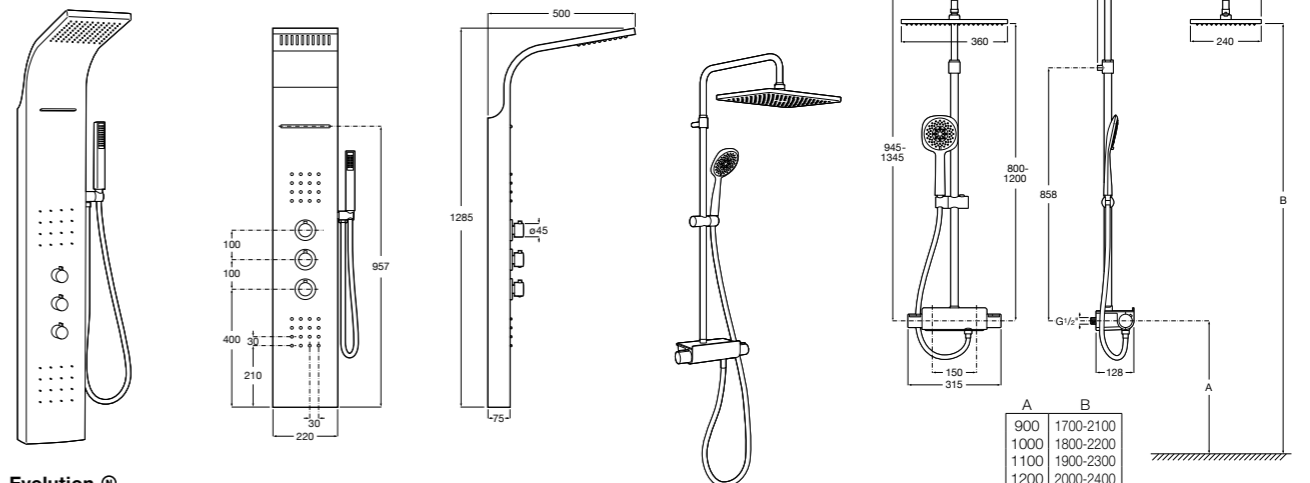

5B4863TP0 Полочка. Для установки с гидромассажной душевой панелью Essential или Evolution.

Душевые стойки / смеситель-термостат

Evolution

5A9B8BC00 Гидромассажная панель с каскадным режимом.

525994103 Дополнительный монтажный комплект для угловой установки панели Evolution.