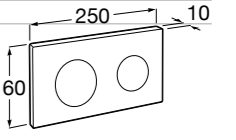

PL7 Dual

8900883.. PL7 DUAL - Двойной смыв. Глянцевая отделка.

PL10 Dual

8900890.. PL10 DUAL - Двойной смыв.

8900892.. PL10 DUAL - Двойной смыв. Матовая отделка.

8900893.. PL10 DUAL - Двойной смыв. Глянцевая отделка.

890089304 PL10 antivandalica - PL10 Антивандальный - Двойной смыв. Отделка из нержавеющей стали.