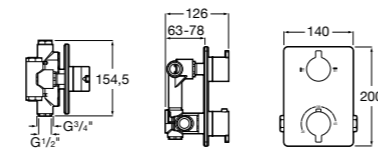

5A0196C00 Встраиваемый термостат для ванны и душа с переключателем потока.