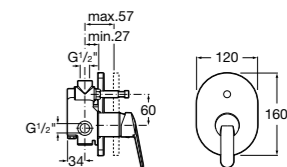

Victoria

1. **5A0625C00** Встраиваемый смеситель для ванны-душа с переключателем потока.