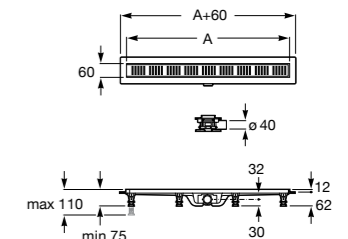

In-Drain Shower SQ

IN-DRAIN SHOWER SQ - Сливной комплект с прокладкой из геотекстиля и крышкой.

276092000	113 x 113