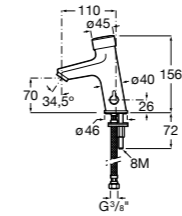

Краны для раковины / монтируемые на край раковины / порционно-нажимные

Fluent
5A3A24C00 Смеситель для раковины с аэратором и гибкой подводкой. Ограничитель расхода 5 л/мин.