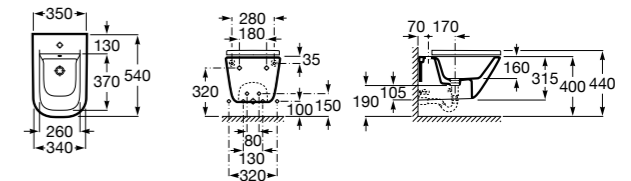

Размеры в мм

The Gap Square

357476000 Подвесное биде без крышки. Включает: комплект скрытого крепления. Смеситель не входит в комплект.
806472004 Крышка для биде с механизмом «мягкое закрывание».
806470004 Крышка для биде.