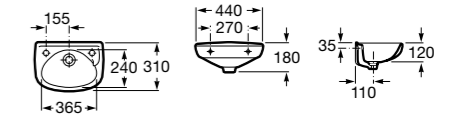

Meridian

327248000 Настенная керамическая раковина. Смеситель не входит в комплект.

Размеры в мм

Ibis

320841001 Настенная керамическая раковина. Смеситель не входит в комплект.

The Gap Original

327478000 Настенная керамическая раковина. Смеситель не входит в комплект.