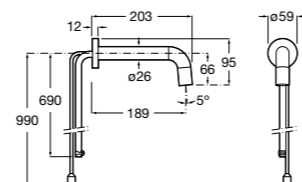

Loft-E

5A3543C00 Встраиваемый электронный смеситель для раковины с сенсором приближения. Питание от четырех щелочных батареек 1,5 V LRG (AA). С блоком предварительного смешивания горячей и холодной воды.

5A3643C00 Встраиваемый электронный смеситель для раковины с сенсором приближения. Питание от сети 230 V. Включает источник питания. С блоком предварительного смешивания горячей и холодной воды.

5A5643C00 Встраиваемый электронный смеситель для раковины с сенсором приближения. Питание от четырех щелочных батареек 1,5 V LRG (AA). Подвод одной воды.

5A5743C00 Встраиваемый электронный смеситель для раковины с сенсором приближения. Питание от сети 230 V. Включает источник питания. Подвод одной воды.