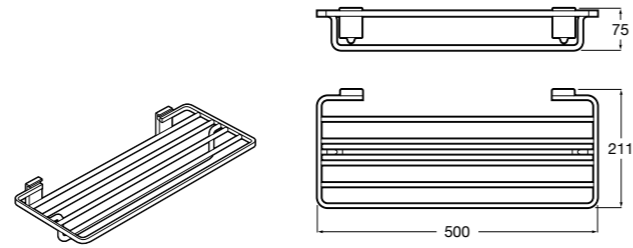

Rubik

- 816848001 Решетка для полотенец, Хром. Крепление на болты или клей.
- 816848024 Решетка для полотенец, Черный цвет. Крепление на болты или клей.