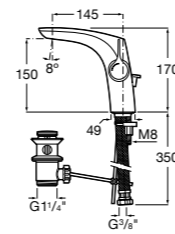

Смесители для раковин / монтаж на бортик / однорычажные

Insignia

5A333AC00 Смеситель для раковины с донным клапаном с системой click-clack и гибкой подводкой, Cold start.