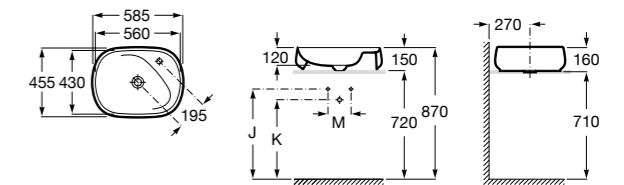

The Gap Square ©

3270Y2000 Накладная керамическая раковина. Смеситель не входит в комплект.