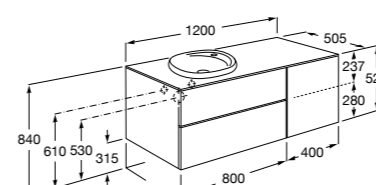

Beyond раковина слева

851410XXX Мебельный модуль для размещения накладной раковины 450 мм слева. Раковины и смесители не входят в комплект.