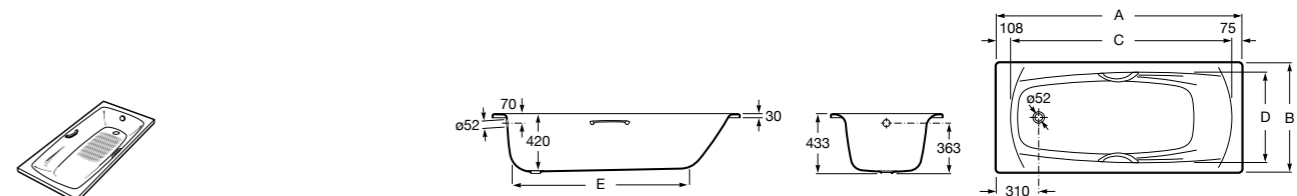

Swing Plus

Прямоугольная стальная ванна с противоскользящим покрытием дна (стальной лист 3,5 мм) и ручками.

	A	B	C	D	E	Объем, л
236655000	1800	800	1617	666	1290	240
236755000	1700	750	1188	626	1188	215