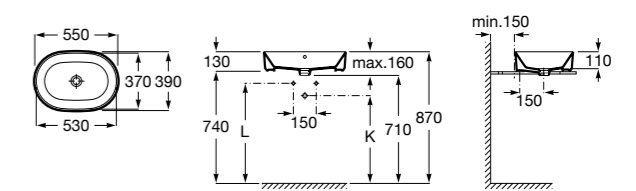

The Gap Round ©

3270Y0000 Накладная керамическая раковина. Смеситель не входит в комплект.