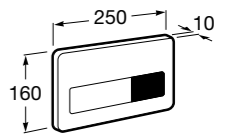

PL3 Dual Electronica ©

890097500 PL3-E - Двойной смыв, электронная, из нержавеющей стали. Автоматический или ручной смыв.