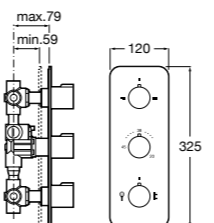

5A2778C00 Встраиваемый термостат для душа. 3-поточный переключатель.

5A213AC00 Встраиваемый термостат для душа. 3-поточный переключатель.

5A2101C00 Встраиваемый термостат для душа. 3-поточный переключатель.

5A2196C00 Встраиваемый термостат для душа. 3-поточный переключатель.

5A2190C00 Встраиваемый термостат для душа. 3-поточный переключатель.

Смесители для душа / термостатические / встраиваемые / 4-поточный переключатель

5A2878C00 Встраиваемый термостат для душа. 4-поточный переключатель.

Смесители для душа / термостатические / встраиваемые / 5-поточный переключатель

5A2978C00 Встраиваемый термостат для душа. 5-поточный переключатель.

Центральные термостаты

5A9B4AC00 Встраиваемый центральный термостат для душа высокой пропускной способности. Для установки с RosaBox Арт. 525869403

5A9A4AC00 Встраиваемый центральный термостат для душа высокой пропускной способности. Для установки с RosaBox Арт. 525869403

Переключатели и вентили

5A164AC00 SQUARE - Встраиваемый переключатель (2 положения) для ванны или душа. Установка с Арт. 525166803.

525166803 Скрытый монтажный блок для дивертора на 2 выхода 1/2".

5A1A4AC00 SOFT - Встраиваемый переключатель (2 положения) для ванны или душа. Установка с Арт. 525166803.

525166803 Скрытый монтажный блок для дивертора на 2 выхода 1/2".