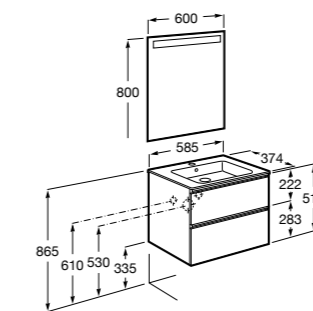

Debba Compact

- ZRU9302708** Мебельный модуль белый глянец.
32799H00Y Раковина Debba Unik 600.

The Gap Compact ®

- 851495XXX** UNIK - Комплект мебели с 2 ящиками и раковиной (смеситель располагается по центру).
851526XXX PASC - Комплект мебели с 2 ящиками и раковиной (смеситель располагается по центру) и зеркала Eidos.
816826339 Набор из 2 ножек 335 мм для мебели UNIK с 2 ящиками.
816826458 Набор из 2 ножек 335 мм для мебели UNIK с 2 ящиками.