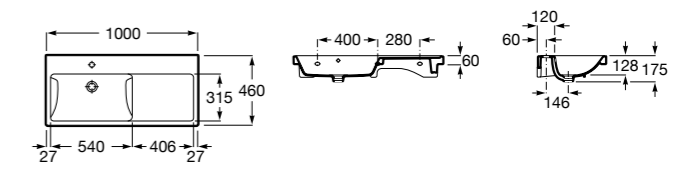

The Gap

3270ME000 Настенная или накладная керамическая раковина. Смеситель не входит в комплект.