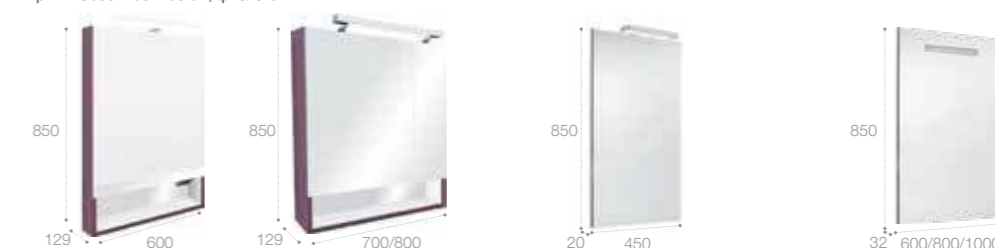

Зеркальный шкаф

LED-светильник, блок с розеткой, включение от общего выключателя
 Стр. 252

Арт. ZRU9302748 60 см, белый матовый
 Арт. ZRU9302885 60 см, белый глянец
 Арт. ZRU9302751 60 см, фиолетовый
 Арт. ZRU9302749 70 см, белый матовый
 Арт. ZRU9302886 70 см, белый глянец
 Арт. ZRU9302752 70 см, фиолетовый
 Арт. ZRU9302750 80 см, белый матовый
 Арт. ZRU9302887 80 см, белый глянец
 Арт. ZRU9302753 80 см, фиолетовый