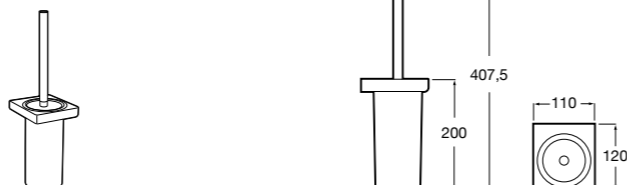

Tempo
817036001 Настенный держатель для щетки. Хром.
817036022 Настенный держатель для щетки. Покрытие Everlux титановый черный.