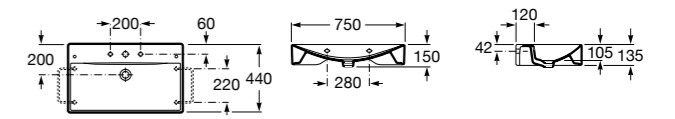

Diverta

327110000 Настенная или накладная керамическая раковина. Смеситель не входит в комплект.

Размеры в мм

Dama Retro

- 320321001** Настенная керамическая раковина. Пьедестал и смеситель не входят в комплект.
- 331325001** Пьедестал для керамической раковины.