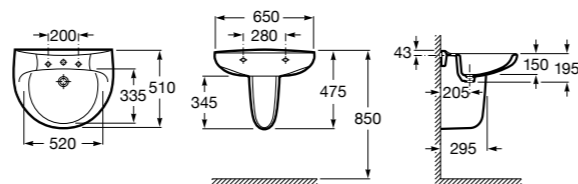

Meridian

- **327240000** Настенная керамическая раковина. Смеситель не входит в комплект.
- **335240000** Пьедестал для керамической раковины.
- **337241000** Полупьедестал для керамической раковины.