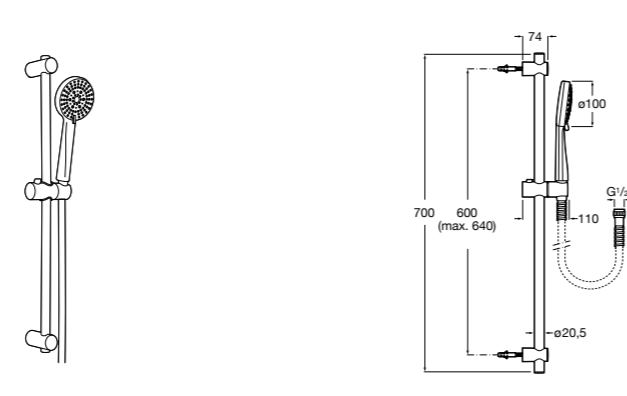

Stella 100/3

5B1D03C00 Душевой комплект. Включает в себя: ручной душ 100 мм с 3 функциями, штангу 700 мм, регулируемый держатель для ручного душа и гибкий шланг 1,70 м.