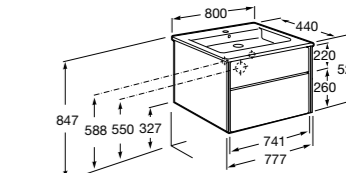

Ronda

ZRU9303004	Мебельный модуль бетон/белый матовый.
ZRU9302965	Мебельный модуль белый глянцев/антрацит.
327470000	Раковина The Gap Original 800.