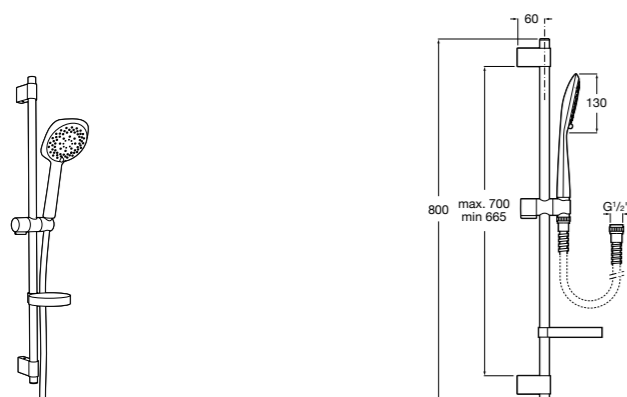

Stella 100/3

5B1D03C00 Душевой комплект. Включает в себя: ручной душ 100 мм с 3 функциями, штангу 700 мм, регулируемый держатель для ручного душа и гибкий шланг 1,70 м.

Sensum Square 130/4

5B1408C00 SQUARE - Душевой комплект. Включает в себя: ручной душ 130 мм с 4 функциями, штангу 800 мм, регулируемый держатель для ручного душа, мыльницу и гибкий шланг 1,70 м.