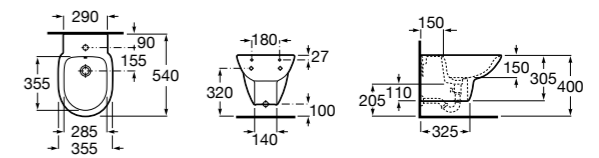

Debba Square

355995000 Подвесное биде без крышки. Смеситель не входит в комплект.
8069D2004 Крышка для биде с механизмом «мягкое закрывание».
8069D0004 Крышка для биде.
8069D200B Крышка для биде с механизмом «мягкое закрывание».
8069D000B Крышка для биде.