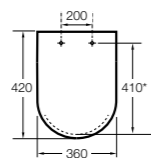

Inspira Round compacto

80152C..B ROUND - Сиденье и крышка с механизмом «мягкое закрытие» для унитаза-компакт. Материал SUPRALIT®.