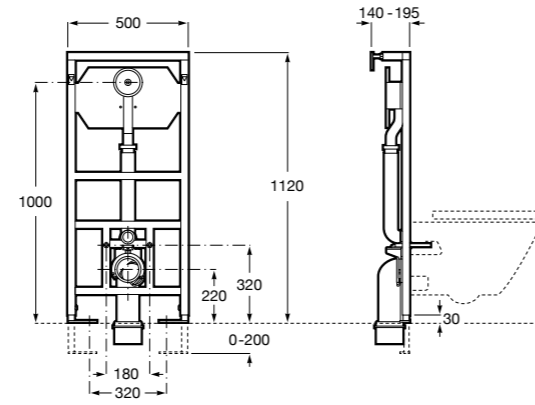

Duplo WC Fluxor Single Flush

890092300 DUPLO WC Fluxor Single Flush - Каркас со встроенным бачком, клапаном смыва и установочными крепежами. Минимальная глубина 140 мм. Осевое расстояние 180 мм. Металлический профиль с сопротивлением 400 кг. 0-200 мм регулируемые ножки. Патрубок Ø 90 / Ø 110.

Duplo WC Smart

890090800 Встраиваемый каркас с бачком двойного смыва, гибкой подводкой для Smart-унитазов, гибким шлангом и установочным комплектом. Минимальная глубина 140 мм, высота 1190 мм. Межосевое расстояние 180 мм. Патрубок Ø 90 и 110. Рекомендуется для установки подвесного унитаза In-Wash® Inspira. Может быть укомплектован совместимой панелью смыва Roca (в комплект не входит).

Duplo WC под окно

890121010 Каркас со встроенным бачком двойного смыва для подвесного унитаза. Минимальная глубина 160 мм. Боковое гидравлическое соединение. Позволяет установить панель смыва фронтально или сбоку. Патрубок Ø 90 и 110. Межосевое расстояние 180 мм или 230 мм. Металлический профиль с максимальной нагрузкой 400 кг, регулируемые ножки 0-200 мм. Может быть укомплектован совместимой панелью смыва Roca (в комплект не входит).

Basic WC

890090120 Каркас со встроенным бачком двойного смыва для подвесного унитаза. Минимальная глубина 140 мм. Патрубок Ø 90 и 110. Межосевое расстояние 180 мм. или 230 мм. Верхнее или заднее гидравлическое соединение. Может быть укомплектован совместимой панелью смыва Roca (в комплект не входит).

Basic WC Compact

890080120 Каркас со встроенным бачком двойного смыва для подвесного унитаза. Патрубок Ø 90 и 110. Межосевое расстояние 180 мм или 230 мм. Верхнее гидравлическое соединение. Может быть укомплектован совместимой панелью смыва Roca (в комплект не входит).

Каркас