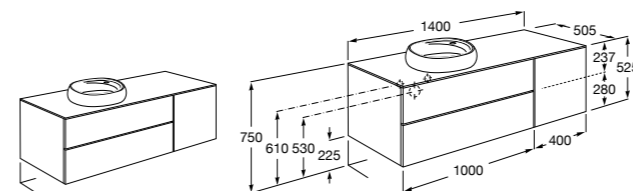

Beyond раковина слева

851404XXX Мебельный модуль для размещения накладной раковины 585 мм слева. Раковины и смесители не входят в комплект.