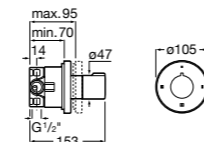

Aqualine Round 2 положения

5A154AC00 ROUND - Встраиваемый переключатель (2 положения) для ванны или душа. Установка с Арт. 525166803.

525166803 Скрытый монтажный блок для дивертора на 2 выхода 1/2".

Aqualine Square 3 положения

5A194AC00 SQUARE - Встраиваемый переключатель (3 положения) для ванны или душа. Установка с Арт. 525166803.

525166903 Скрытый монтажный блок для дивертора на 3 выхода 1/2".

Aqualine Soft 3 положения

5A1B4AC00 SOFT - Встраиваемый переключатель (3 положения) для ванны или душа. Установка с Арт. 525166803.

525166903 Скрытый монтажный блок для дивертора на 3 выхода 1/2".

Aqualine Round 3 положения

5A184AC00 ROUND - Встраиваемый переключатель (3 положения) для ванны или душа. Установка с Арт. 525166803.

525166903 Скрытый монтажный блок для дивертора на 3 выхода 1/2".

Aqualine Square

5A094AC00 SQUARE - Встраиваемый запорный клапан. Установка с Арт. 525166703.

525166703 Скрытый монтажный блок для запорного клапана на 1 выход 3/4".

Aqualine Soft

5A0A4AC00 SOFT - Встраиваемый запорный клапан. Установка с Арт. 525166703.

525166703 Скрытый монтажный блок для запорного клапана на 1 выход 3/4".

Aqualine Round

5A084AC00 ROUND - Встраиваемый запорный клапан. Установка с Арт. 525166703.

525166703 Скрытый монтажный блок для запорного клапана на 1 выход 3/4".

Настенная душевая панель с гидромассажем

Eternal

5A978BC00 Гидромассажная панель из материала SURFEX®.

Essential

5A9A8BC00 Гидромассажная панель.

525994103 Дополнительный монтажный комплект для угловой установки панели Essential.

5B4863TP0 Полочка. Для установки с гидромассажной душевой панелью Essential или Evolution.

Душевые стойки / смеситель-термостат

Evolution

5A9B8BC00 Гидромассажная панель с каскадным режимом.