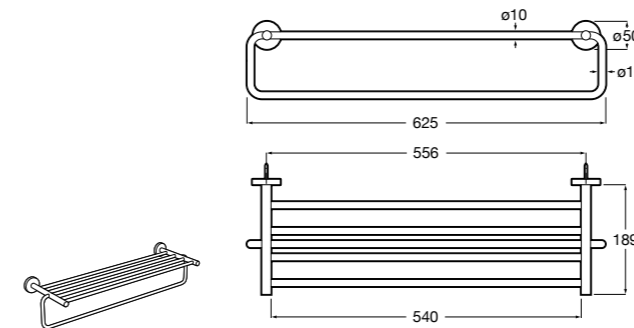

Compas

- 817438001 Решетка для полотенец.