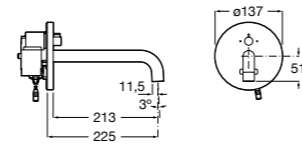

**Краны для раковины / монтируемые на стену / порционно-нажимные****Instant**

5A7877C00 Монтируемый на стену кран для раковины. С аэратором.

**Смесители для раковины / встраиваемые / электронные****Instant Care**