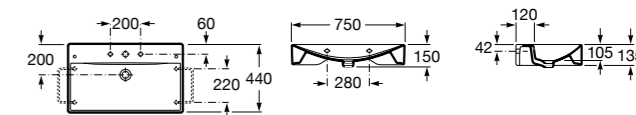

Diverta

327110000 Настенная или накладная керамическая раковина. Смеситель не входит в комплект.