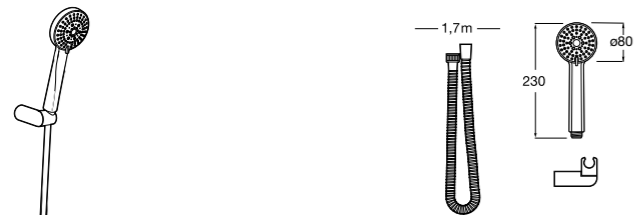

Душевые комплекты

Sensum Square 130/4

5B1308C00 SQUARE - Душевой комплект. Включает в себя: ручной душ 130 мм с 4 функциями, настенный держатель для ручного душа и гибкий шланг 1,70 м.

Stella 80/3

5B1303C00 Душевой комплект. Включает в себя: ручной душ 80 мм с 3 функциями, настенный держатель для ручного душа и гибкий шланг 1,70 м.