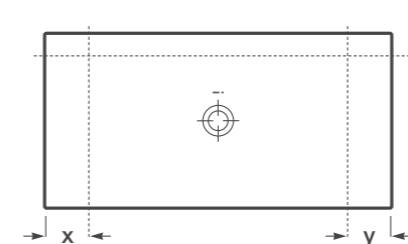

$$z \leq 100 \text{ мм}$$

$$x + y \leq 200 \text{ мм}$$