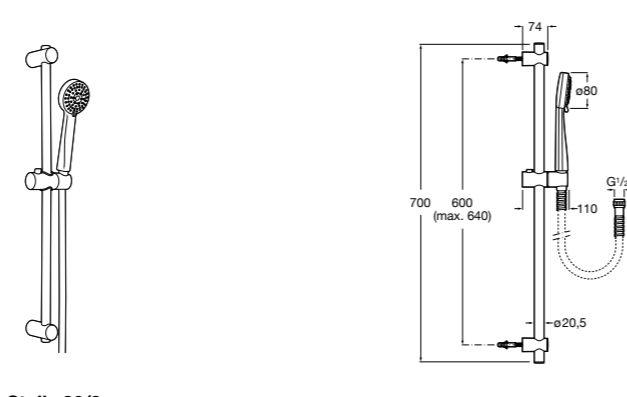

Stella 80/3

5B1403C00 Душевой комплект. Включает в себя: ручной душ 80 мм с 3 функциями, штангу 700 мм, регулируемый держатель для ручного душа и гибкий шланг 1,70 м.