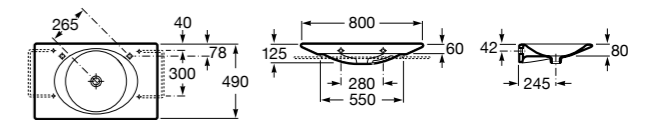

Inspira

32752B..0 Настенная или накладная керамическая раковина из материала FINECERAMIC®. Смеситель не входит в комплект.