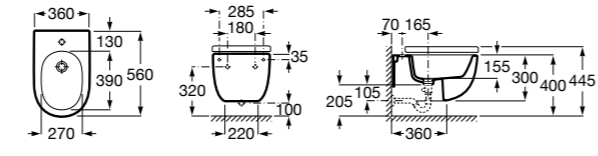

Inspira Round

357525..0 ROUND - Подвесное биде без крышки. Включает: комплект для крепления. Смеситель не входит в комплект.
806522..B ROUND - Крышка для биде с механизмом «мягкое закрывание». Материал SUPRALIT®.