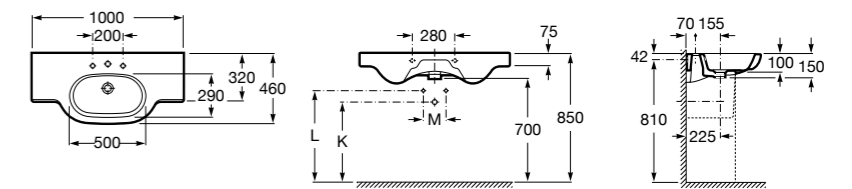

Dama

327780000 Настенная керамическая раковина. Смеситель не входит в комплект.

337470000 Пьедестал для керамической раковины.

337471000 Полупьедестал для керамической раковины.

Meridian

32724B000 Настенная керамическая раковина. Смеситель не входит в комплект.

335240000 Пьедестал для керамической раковины.

337241000 Полупьедестал для керамической раковины.