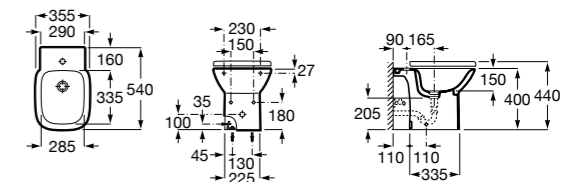

Debba Square

357994000 Биде без крышки. Включает: установочный комплект. Смеситель не входит в комплект.

8069D200B Крышка для биде с механизмом «мягкое закрывание». ©

8069D000B Крышка для биде. ©

8069D2004 Крышка для биде с механизмом «мягкое закрывание».

8069D0004 Крышка для биде.

Размеры в мм