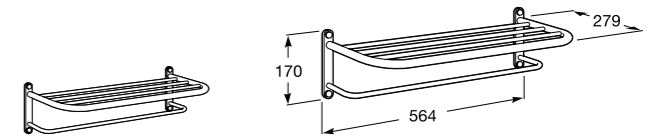

Cubica

- 817416002 Решетка для полотенец с полотенцедержателем.