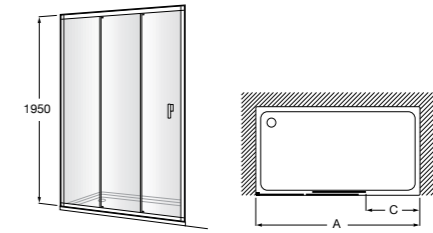

Easy L3-E

Фронтальное расположение. Два раздвижных элемента + 1 фиксированный элемент.

	Минимальное открытие (С)	
L3-E (A)	От 770 до 1000	380
	От 1001 до 1150	480
	От 1151 до 1300	580
	От 1301 до 1600	680