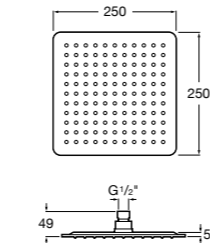

Размеры в мм