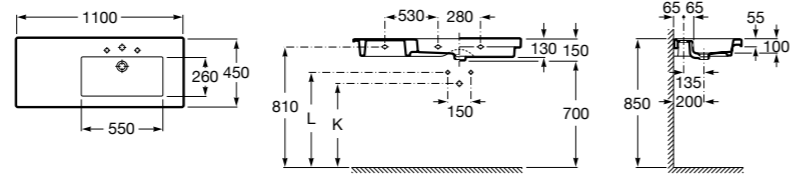

Prisma

327541000 Настенная или накладная керамическая раковина. Смеситель не входит в комплект.

Prisma

327542000 Настенная или накладная керамическая раковина. Смеситель не входит в комплект.

Kalahari

327897000 Настенная или накладная керамическая раковина. Смеситель не входит в комплект.

Inspira

32752A..0 Настенная или накладная керамическая раковина из материала FINECERAMIC®. Смеситель не входит в комплект.

The Gap

3270MA000 Настенная или накладная керамическая раковина. Смеситель не входит в комплект.

Размеры в мм

The Gap

3270ME000 Настенная или накладная керамическая раковина. Смеситель не входит в комплект.

The Gap

3270MB000 Настенная или накладная керамическая раковина. Смеситель не входит в комплект.

Dama

327780000 Настенная керамическая раковина. Смеситель не входит в комплект.

337470000 Пьедестал для керамической раковины.

337471000 Полупьедестал для керамической раковины.

Meridian

32724B000 Настенная керамическая раковина. Смеситель не входит в комплект.

335240000 Пьедестал для керамической раковины.

337241000 Полупьедестал для керамической раковины.

Stratum

327632000 Настенная или накладная керамическая раковина. Смеситель не входит в комплект.

Размеры в мм