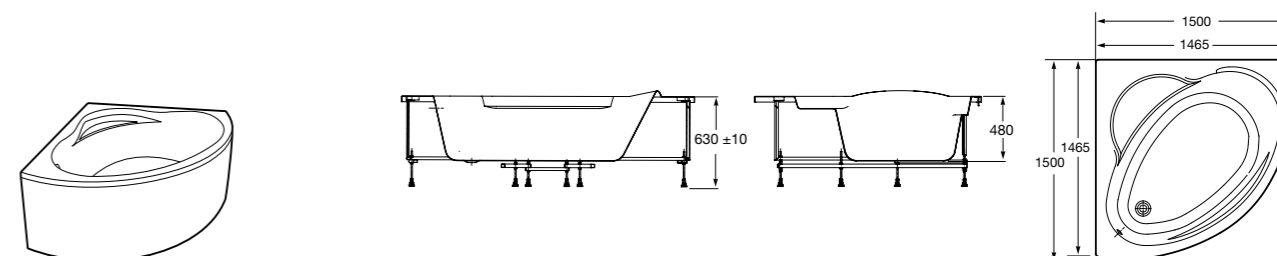

Bali

Акриловая ванна асимметричная, глубина 48 см. Монтажный комплект заказывается отдельно.

	A	B	Объем, л
7248639000	1500	1500	400

724F184000	Монтажный комплект.
7259134000	Фронтальная панель.