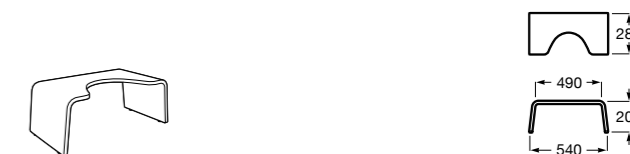

Voylet
818001000 Физиологическая подставка для унитаза.

Аксессуары / комплекты

**Cubica**

816831001 Комплект из 5 предметов, коллекция Cubica. Включает в себя: крючок, полотенцедержатель, полотенцедержатель в форме кольца, мыльницу и держатель для туалетной бумаги.