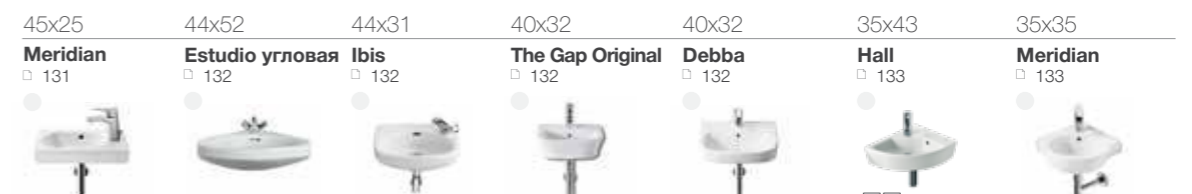

60-69

50-59

35-49

Раковины

ОБЗОР ПРОДУКЦИИ

длина x ширина

Раковины для установки на столешницу

65-75