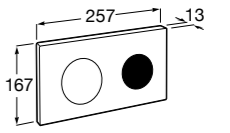

PL10-E PRO Dual Electronic ©

890189500 Электронная панель с двойным смывом.