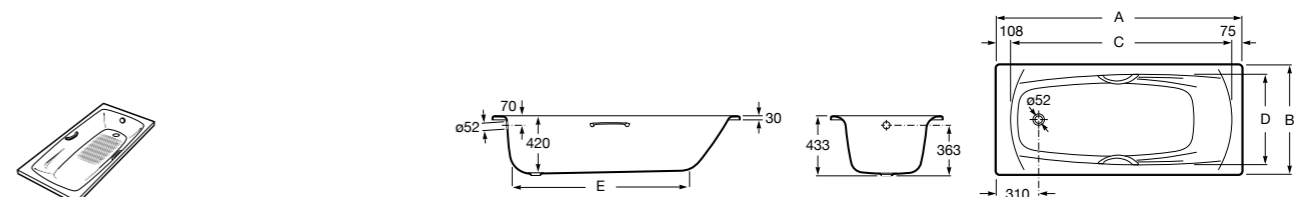

Swing

Прямоугольная стальная ванна с противоскользящим покрытием дна и отверстиями для ручек.

	A	B	C	D	E	Объем, л
2200E0000	1800	800	1617	666	1290	240
2201E0000	1700	750	1188	626	1188	215

291109000 Хромированные ручки для ванны Swing.