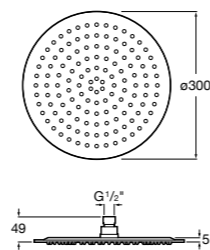

Raindream

5B2550C00 Круглая душевая насадка. Хромированная нержавеющая сталь. Кронштейн покупается отдельно.