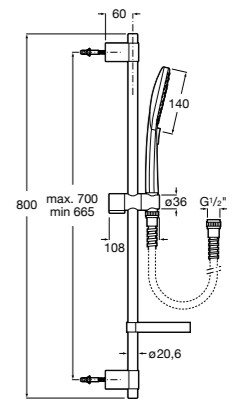

Plenum Round 140/3

5B1411C00

ROUND - Душевой комплект. Включает в себя: ручной душ 140 мм с 3 функциями, штангу 800 мм, регулируемый держатель для ручного душа, мыльницу и гибкий шланг 1,70 м. Хром.

5B1411CB0

ROUND - Душевой комплект. Включает в себя: ручной душ 140 мм с 3 функциями, штангу 800 мм, регулируемый держатель для ручного душа, мыльницу и гибкий шланг 1,70 м. Хром, белый.