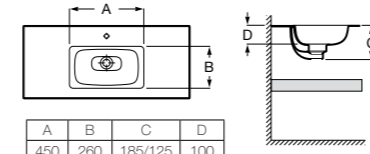

Модели чаш

A	B	C	D
450	260	185/125	100
550	310	205/145	120

A	B	C	D
450	260	185/125	100
550	310	205/145	120