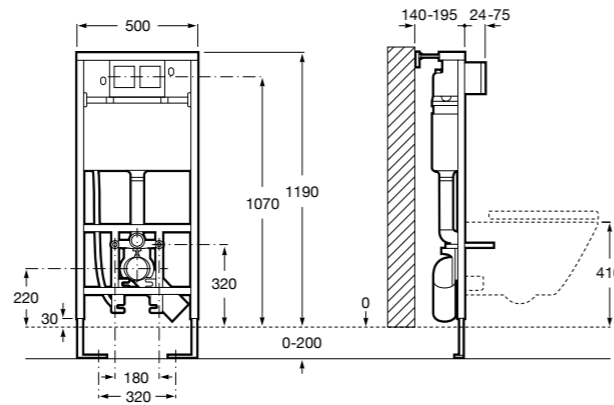

Duplo WC Fluxor Single Flush

890092300 DUPLO WC Fluxor Single Flush - Каркас со встроенным бачком, клапаном смыва и установочными крепежами. Минимальная глубина 140 мм. Осевое расстояние 180 мм. Металлический профиль с сопротивлением 400 кг. 0-200 мм регулируемые ножки. Патрубок Ø 90 / Ø 110.