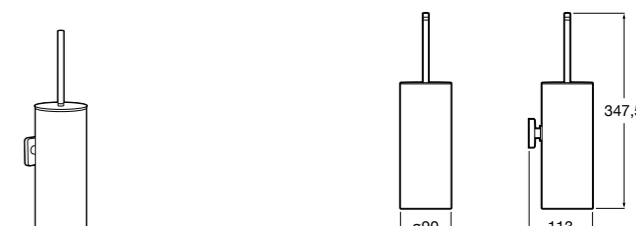

Размеры в мм

Victoria
816666001 Настенный держатель для щетки. Крепление на болты или клей.

Victoria
816667001 Настенный держатель для щетки. Крепление на болты или клей.

Onda ®
3870ZE000 Настенный держатель для щетки.