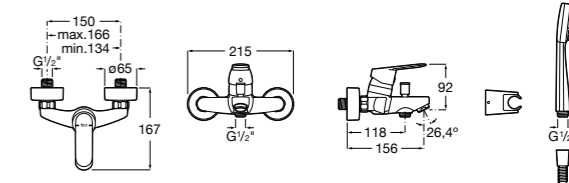

Alfa ©

5A0425C00 Монтируемый на стену смеситель для ванны-душа с автоматическим переключателем потока, с ручным душем, шлангом 1,7 м и регулируемым настенным держателем.