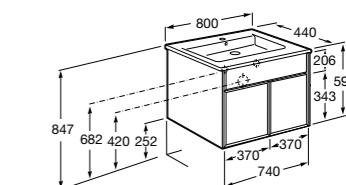

Up

ZRU9303012	Мебельный модуль белый глянцев.
327470000	Раковина The Gap Original 800.