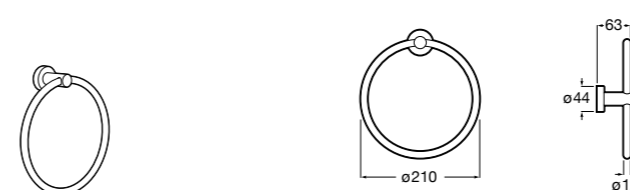

Superinox

817309002 Полотенцедержатель в форме кольца.