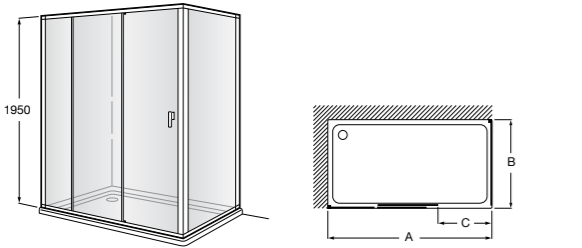

Easy L3-E + LF-C

Фронтальное расположение. 2 раздвижных элемента + 1 фиксированный элемент + 1 фиксированный элемент сбоку.

		Минимальное открытие (C)
L3-E (A)	От 770 до 1000	380
	От 1001 до 1150	480
	От 1151 до 1300	580
	От 1301 до 1600	680
LF-C (B)	От 200 до 500	-
	От 501 до 800	-
	От 801 до 1000	-