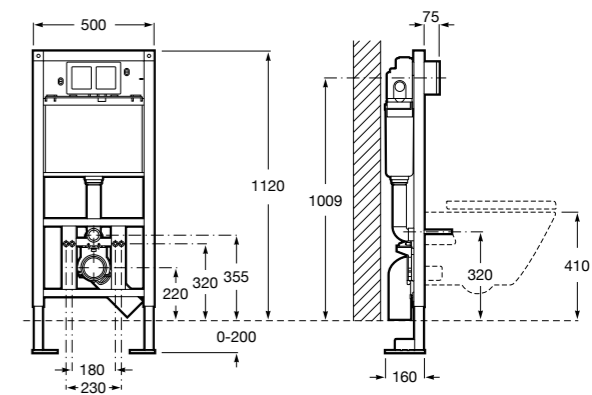

Duplo WC Freestanding

890090700 Каркас со встроенным бачком и системой двойного смыва для подвесного унитаза. Осевое расстояние 180 и 230 мм. Для свободстоящей установки. Максимальная нагрузка 400 кг, регулируемые ножки 0-200 мм. Верхнее гидравлическое соединение. Может быть укомплектован совместимой панелью смыва Roca (в комплект не входит).