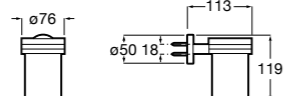

Аксессуары / настенные мыльницы