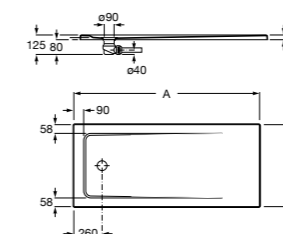

Easy STA

Акриловый душевой поддон с противоскользящим покрытием. Включает сливной комплект.

	A	B
276088000	1000	700
276087000	900	750