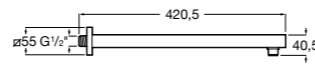

Настенный держатель

5B0950C00 Настенный держатель для душевой насадки 400 мм. Совместим с RainDream и RainSense.