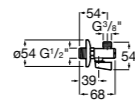

525170800 Керамический угловой запорный кран 1/2" x 1/2".

Запорный кран

- 525168100** Керамический угловой запорный кран 1/2" x 3/8".
525170900 Керамический угловой запорный кран 1/2" x 1/2".

Запорный кран с фильтром, Эко