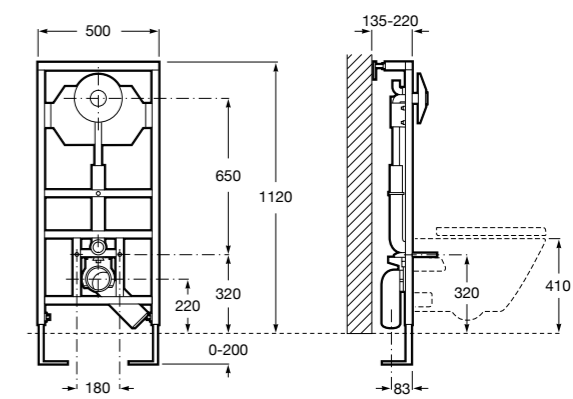

Duplo WC Fluxor

890092100 DUPLO WC FLUXOR - Каркас со встроенным бачком, с клапаном двойного смыва и установочными крепежами. Минимальная глубина 140 мм. Патрубок Ø 90 и 100. Осевое расстояние 180 мм. Максимальная нагрузка 400 кг, регулируемые ножки 0-200 мм.

890065004 Антивандальный комплект из нержавеющей стали для DUPLO WC FLUXOR.