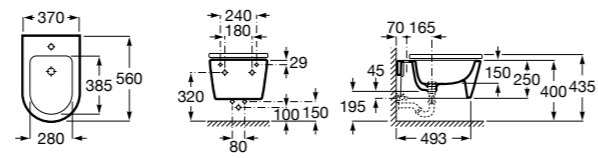

Inspira Round

357525..0 ROUND - Подвесное биде без крышки. Включает: комплект для крепления. Смеситель не входит в комплект.
806522..B ROUND - Крышка для биде с механизмом «мягкое закрывание». Материал SUPRALIT®.

Meridian

357248000 Подвесное биде без крышки. Включает: комплект скрытого крепления. Смеситель не входит в комплект.
8062A2..B Крышка для биде с механизмом «мягкое закрывание». Материал SUPRALIT®. ©
8062A0..B Крышка для биде с креплениями из нержавеющей стали. Материал SUPRALIT®. ©

Meridian

357245000 Подвесное биде без крышки. Смеситель не входит в комплект.
8062A2..B Крышка для биде с механизмом «мягкое закрывание». Материал SUPRALIT®. ©
8062A0..B Крышка для биде с креплениями из нержавеющей стали. Материал SUPRALIT®. ©

Dama

357788000 Подвесное биде со скрытым креплением.
806782004 Крышка для биде с механизмом «мягкое закрывание».
806780004 Крышка для биде.

Dama

357785000 Подвесное биде без крышки. Смеситель не входит в комплект. Для установки подвесных биде необходима совместимая система инсталляции Rosa.
806782004 Крышка для биде с механизмом «мягкое закрывание».
806780004 Крышка для биде.

Размеры в мм

The Gap Square

357476000 Подвесное биде без крышки. Включает: комплект скрытого крепления. Смеситель не входит в комплект.
806472004 Крышка для биде с механизмом «мягкое закрывание».
806470004 Крышка для биде.

The Gap Square

357475000 Подвесное биде без крышки. Смеситель не входит в комплект. Для установки подвесных биде необходима совместимая система инсталляции Rosa.
806472004 Крышка для биде с механизмом «мягкое закрывание».
806470004 Крышка для биде.

The Gap Round