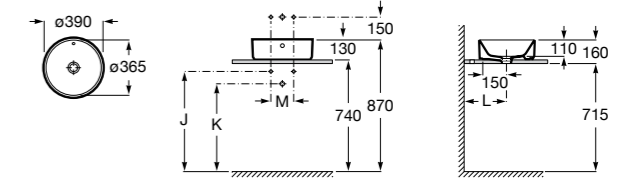

The Gap Square

3270ML000 Накладная керамическая раковина. Смеситель не входит в комплект.