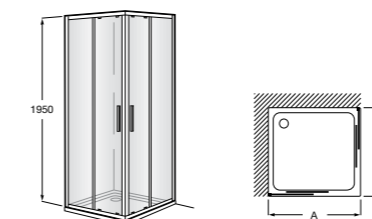

Victoria Standard 2L2

L2 - Боковой душ с 1 раздвижным элементом + 1 фиксируемая панель.

	Ширина (A и B)
AM18807012	700
AM18807512	750
AM18808012	800
AM18809012	900
AM18810012	1000
AM18812012	1200