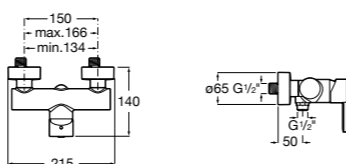

**Lanta**

5A2111C00 Монтируемый на стену смеситель для душа.

**Atlas**

5A2190C0M Монтируемый на стену смеситель для душа.

5B4961TP0 Опционально полочка-мыльница.

Размеры в мм

**Malva**

5A213BC0M Монтируемый на стену смеситель для душа.