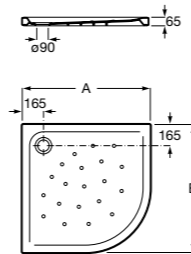

Italia

Квадратный керамический душевой поддон.

	A	B
3740NH000	900	900
3740NJ000	800	800
3740NK000	700	700

Размеры в мм

Malta

Угловой керамический душевой поддон.

	A	B	Rad
37450A000	1000	1000	504
37450B000	900	900	504