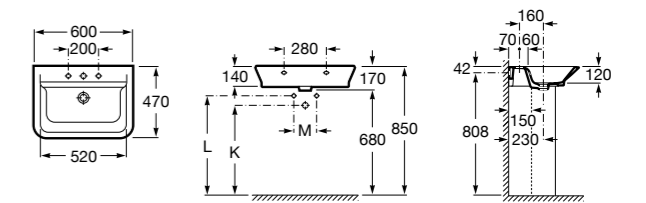

Debba

- **32799400Y** Настенная керамическая раковина. Смеситель не входит в комплект.
- **33799000Y** Пьедестал для керамической раковины.
- **33799100Y** Полупьедестал для керамической раковины.