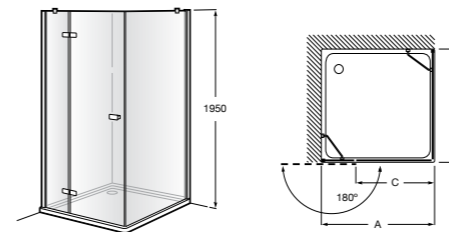

Душевые ограждения / 2 стены / распашные двери

Vela PLF + LF

Фронтальное расположение. 1 распашной элемент + 1 фиксированный элемент + 1 фиксированный элемент сбоку.

		Минимальное открытие (C)
PLF (A)	От 760 до 900	500
	От 901 до 1300	600
	От 1301 до 1400	700
LF (B)	От 200 до 500	-
	От 501 до 900	-
	От 901 до 1100	-