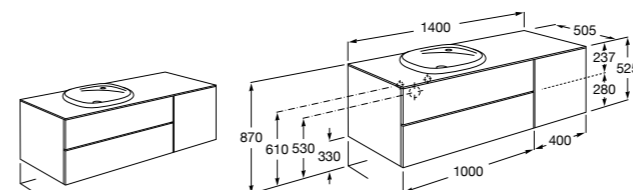

Beyond раковина слева

851393XXX UNIK - Комплект мебели из двух ящиков и шкафа с одной дверцей и раковины слева. Материал раковины Surfex®. Раковины и смесители не входят в комплект.