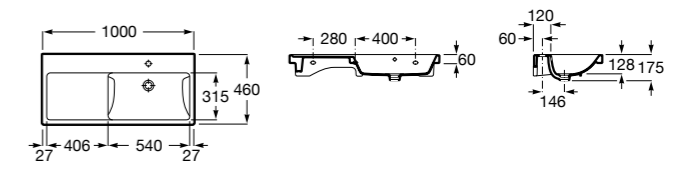

**The Gap**

3270MA000 Настенная или накладная керамическая раковина. Смеситель не входит в комплект.

Размеры в мм

**The Gap**

3270ME000 Настенная или накладная керамическая раковина. Смеситель не входит в комплект.