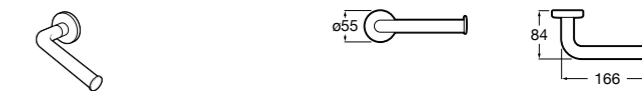

Hotel's
816725001 Резервный держатель для туалетной бумаги.