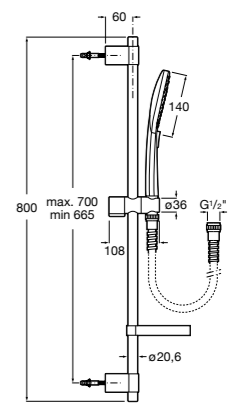

5B1A10CB0

SQUARE - Душевой комплект. Включает в себя: ручной душ 140 мм с 3 функциями, штангу 800 мм, регулируемый держатель для ручного душа, мыльницу и гибкий шланг 1,70 м. Хром, белый.

**Plenum Round 140/3****5B1411C00**