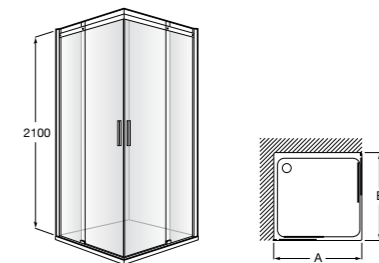

Душевые ограждения / 2 стены / вход с угла / раздвижные двери

Aerea 2L2

Угловой душ с 2 раздвижными элементами + 2 фиксированных элемента.

2L2 (A и B)	От 670 до 1000
	От 1001 до 1200
	От 1201 до 1400