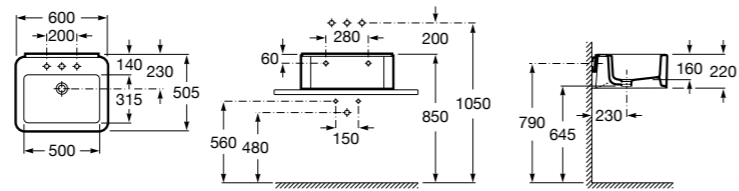

Hall

327620000 Настенная или накладная керамическая раковина. Смеситель не входит в комплект.