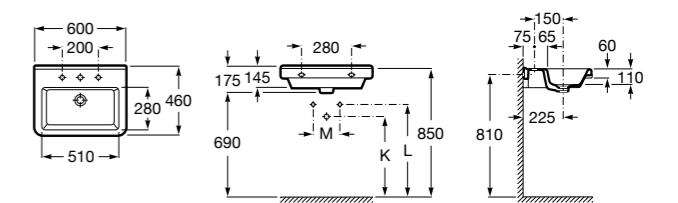

The Gap Original

- **327474000** Настенная или накладная керамическая раковина. Смеситель не входит в комплект.
- **337470000** Пьедестал для керамической раковины.
- **337471000** Полупьедестал для керамической раковины.