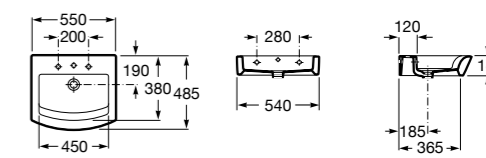

Hall

1. **327881000** Настенная или накладная керамическая раковина. Смеситель не входит в комплект.
   337621000 Полупьедестал для керамической раковины.