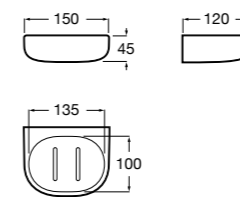

Аксессуары / полочки

Tempo

Полочка. Хром.

	A
817027001	600
817040001	300

Полочка. Покрытие Everlux титановый черный.

	A
817027022	600
817040022	300

Victoria

816683001 Настенная мыльница. Крепление на болты или клей.