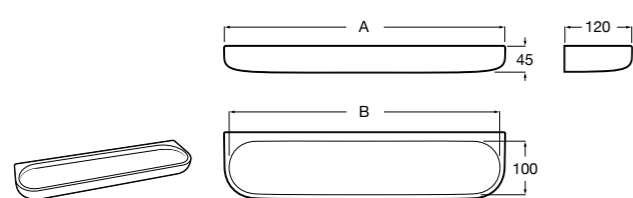

Onda ©

3870Z4000 Настенная мыльница.

Nuova

816524001 Полочка.

Hotel's
816372001 Полочка. Крепления в комплекте.

Twin
816708001 Полочка. Крепления в комплекте.

Victoria
816661001 Полочка. Крепление на болты или клей в комплекте.