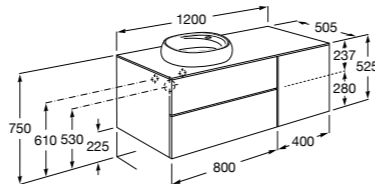

Beyond раковина слева

851398XXX Мебельный модуль для размещения накладной раковины 455 мм слева. Раковины и смесители не входят в комплект.