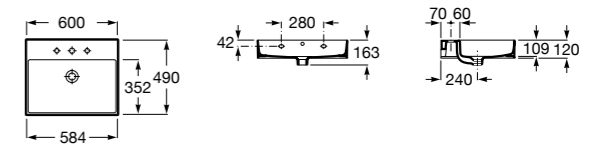

Meridian

- **325241000** Настенная керамическая раковина. Смеситель не входит в комплект.
- **335240000** Пьедестал для керамической раковины.
- **337241000** Полупьедестал для керамической раковины.

Kalahari

- **32787400H** Настенная или накладная керамическая раковина. Смеситель не входит в комплект.
- **327874000** Настенная или накладная керамическая раковина без отверстия под смеситель.

Hall Asimetrico

- **327620000** Настенная или накладная керамическая раковина. Смеситель не входит в комплект.
- **337621000** Полупьедестал для керамической раковины.

Dama Retro

- **320322001** Настенная керамическая раковина. Пьедестал и смеситель не входят в комплект.
- **331325001** Пьедестал для керамической раковины.

Element

- **327570000** Настенная или накладная керамическая раковина. Смеситель не входит в комплект.

Размеры в мм

Inspira

- **32752C..0** Настенная или накладная керамическая раковина из материала FINECERAMIC®. Смеситель не входит в комплект.

Fontana

- **327877000** Настенная или накладная керамическая раковина. Смеситель не входит в комплект.

Debba

- **32799400Y** Настенная керамическая раковина. Смеситель не входит в комплект.
- **33799000Y** Пьедестал для керамической раковины.
- **33799100Y** Полупьедестал для керамической раковины.

The Gap Original

- **327474000** Настенная или накладная керамическая раковина. Смеситель не входит в комплект.
- **337470000** Пьедестал для керамической раковины.
- **337471000** Полупьедестал для керамической раковины.

Dama

- **327784000** Настенная керамическая раковина. Смеситель не входит в комплект.
- **337470000** Пьедестал для керамической раковины.
- **337471000** Полупьедестал для керамической раковины.

Размеры в мм