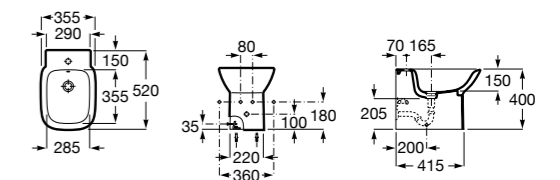

Debba Square

355997000 Биде укороченное приставное к стене, без крышки. Смеситель не входит в комплект.