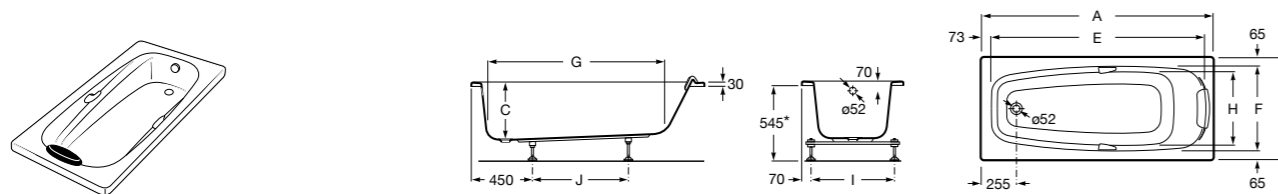

Vythos

Прямоугольная акриловая ванна с гидромассажем Total и набором для слива.

	A	B	C	D	E	Объем, л
248059001	1700	700	1450	560	1185	185
248058001	1600	700	1350	560	1085	170

Прямоугольная акриловая ванна с гидромассажем Tonis и набором для слива.

	A	B	C	D	E	Объем, л
248056001	1700	700	1450	560	1185	185
248055001	1600	700	1350	560	1085	170

Прямоугольная акриловая ванна.

	A	B	C	D	E	Объем, л
247844000	1700	700	1450	560	1185	185
247942000	1600	700	1350	560	1085	170

Подголовник (белый).

291066000

Sureste-N

Прямоугольная акриловая ванна с гидромассажем Total и набором для слива.

	A	B	C	E	F	G	H	I	J	Объем, л
248044001	1700	750	420	1540	620	1155	530	610	700	218
248042001	1700	700	420	1540	570	1155	465	560	700	198
248043001	1600	750	420	1440	620	1055	530	610	600	202
248041001	1600	700	420	1440	570	1055	465	560	600	183

Прямоугольная акриловая ванна с гидромассажем Tonis и набором для слива.

	A	B	C	E	F	G	H	I	J	Объем, л
248040001	1700	750	420	1540	620	1155	530	610	700	218
248038001	1700	700	420	1540	570	1155	465	560	700	198
248039001	1600	750	420	1440	620	1055	530	610	600	202
248037001	1600	700	420	1440	570	1055	465	560	600	183
248036001	1500	700	400	1340	570	965	465	560	500	160
248035001	1400	700	400	1240	570	865	465	560	400	145

Прямоугольная акриловая ванна с ручками.

	A	B	C	E	F	G	H	I	J	Объем, л
248001001	1700	750	420	1540	620	1155	530	610	700	218
248002001	1600	750	420	1440	620	1055	530	610	600	202
248006001	1400	700	400	1240	570	865	465	560	400	145

Размеры в мм