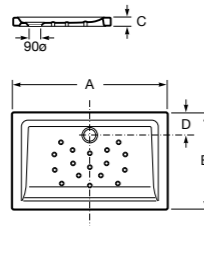

Italia

Квадратный керамический душевой поддон.

	A	B
3740NH000	900	900
3740NJ000	800	800
3740NK000	700	700

Размеры в мм

Malta

Угловой керамический душевой поддон.

	A	B	Rad
37450A000	1000	1000	504
37450B000	900	900	504