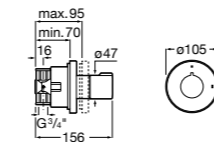

Aqualine Round

5A084AC00 ROUND - Встраиваемый запорный клапан. Установка с Арт. 525166703.

525166703 Скрытый монтажный блок для запорного клапана на 1 выход 3/4".