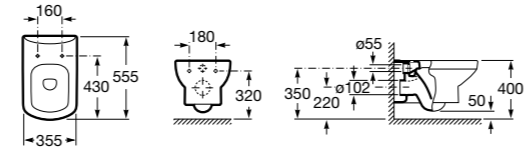

801782004 Сиденье и крышка с механизмом «мягкое закрытие» для унитаза.

801780004 Сиденье и крышка для унитаза.

Размеры в мм

**Dama Senso**

346517000 Подвесная чаша с горизонтальным выпуском.

ZRU9000040 Сиденье и крышка с механизмом «мягкое закрывание» и быстрого снятия для унитаза.