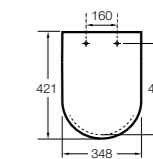

Debba Square ©

8019D200B SQUARE - Сиденье и крышка с механизмом «мягкое закрытие» для унитаза. Материал SUPRALIT®.

8019D000B SQUARE - Сиденье и крышка с креплениями из нержавеющей стали для унитаза. Материал SUPRALIT®.

Inspira Square

801532..B SQUARE - Сиденье и крышка с механизмом «мягкое закрытие» для унитаза. Материал SUPRALIT®.

Debba Round ©

801B2200B Сиденье и крышка с механизмом «мягкое закрытие» для унитаза. Материал SUPRALIT®.

801B2000B Сиденье и крышка с креплениями из нержавеющей стали для унитаза. Материал SUPRALIT®.

Inspira Round

801522..B ROUND - Сиденье и крышка с механизмом «мягкое закрытие» для унитаза. Материал SUPRALIT®.

Hall

801620..4 Сиденье и крышка с креплениями из нержавеющей стали для укороченного унитаза.

801622..4 Сиденье и крышка с механизмом «мягкое закрытие».

Inspira Round compacto

80152C..B ROUND - Сиденье и крышка с механизмом «мягкое закрытие» для унитаза-компакт. Материал SUPRALIT®.

Hall

80162B..4 Сиденье и крышка с креплениями из нержавеющей стали для унитаза.

80162C..4 Сиденье и крышка с механизмом «мягкое закрытие» для унитаза.

Meridian-N ©

8012A2..B Сиденье и крышка с механизмом «мягкое закрытие» для унитаза.

8012A0..B Сиденье и крышка с креплениями из нержавеющей стали для унитаза.

Happening infantil

801116..4 Сиденье и крышка с механизмом «мягкое закрытие» для унитаза.

Meridian-N Compacto ©

8012AC..B Сиденье и крышка с креплениями из нержавеющей стали и механизмом «мягкое закрытие» для укороченного унитаза.

8012AB..B Сиденье и крышка с креплениями из нержавеющей стали для укороченного унитаза.

Meridian-N Comfort ©

8012AC..B Сиденье и крышка с креплениями из нержавеющей стали и механизмом «мягкое закрытие» для укороченного унитаза.