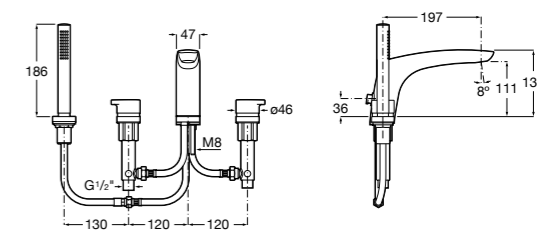

Смесители для ванны и душа / монтаж на бортик

Insignia

1. **5A093AC00** Монтируемый на край ванны двухвентильный смеситель для ванны-душа с изливом 197 мм, с душевой лейкой и гибким шлангом.