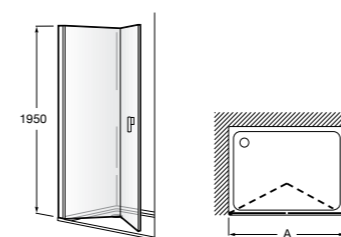

Душевые ограждения / 3 стены / фронтальное расположение / складные двери**Easy PP-E**

Фронтальное расположение с 2 складными элементами.

PP-E (A)	От 600 до 800	
	От 801 до 1000	

Душевые ограждения / 2 стены / раздвижные двери**Aerea L4 + LF**