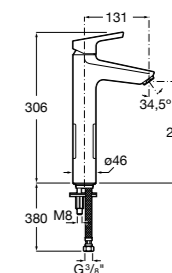

Carmen

5A444BC00 Монтируемый на раковину смеситель с центральным поворотным изливом, донным клапаном и гибкой подводкой.

Смесители для раковин / монтаж на бортик / высокий излив / однорычажные

Insignia

5A343AC00 Смеситель для раковины с высоким изливом, с донным клапаном и гибкой подводкой. Cold start.

Carmen

5A3A4BC00 Смеситель для раковины, гладкий корпус, с донным клапаном click-clack и гибкой подводкой.

5A3B4BC00 Смеситель для раковины, гладкий корпус, с гибкой подводкой.

Insignia

5A3A3AC00 Смеситель для раковины с высоким изливом, гладкий корпус, с донным клапаном с системой click-clack и гибкой подводкой. Cold start.

5A3C3A..0 Смеситель для раковины с высоким изливом, гладкий корпус, с гибкой подводкой. Cold start. Покрытие Everlux.

Brava

5A3130C00 Смеситель для раковины с держателем для цепочки и гибкой подводкой.

L90

5A3G01C00 Смеситель для раковины с высоким изливом, донным клапаном и гибкой подводкой, Cold start.

Pals ©

5A376DC00 Смеситель для раковины с высоким изливом, с ручкой-джойстиком, гладкий корпус, с донным клапаном с системой click-clack и гибкой подводкой.

Lanta

5A3411C00 Смеситель для раковины с высоким изливом, гладкий корпус, с донным клапаном с системой click-clack и гибкой подводкой. Cold start.

Naia

5A3496C00 Смеситель для раковины с высоким изливом, с донным клапаном и гибкой подводкой. Cold start.

Atlas

5A3790COM Смеситель для раковины с высоким изливом, гладкий корпус, с гибкой подводкой.

5A3790C00 Смеситель для раковины с высоким изливом, гладкий корпус, с гибкой подводкой. Cold start.

Naia

5A3796C00 Смеситель для раковины, гладкий корпус, с высоким изливом, с донным клапаном с системой click-clack, гибкой подводкой. Cold start.