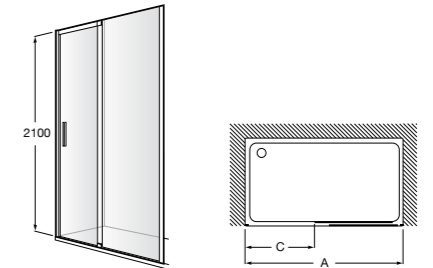

Aerea L2-E

Фронтальное расположение. Один раздвижной элемент + 1 фиксированный элемент.

	Минимальное открытие (С)	
L2-E (A)	От 1170 до 1400	448
	От 1401 до 1700	563
	От 1701 до 2000	713