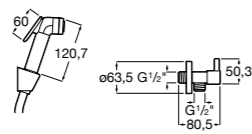

Вентили

Brava

5A8030C00 Угловой вентиль для стиральной и посудомоечной машин.

Be Fresh One

5B9N30C00 Комплект гигиенического душа (2 выхода). Включает: душевую лейку, настенный держатель с предохранительным клапаном и металлический гибкий шланг.