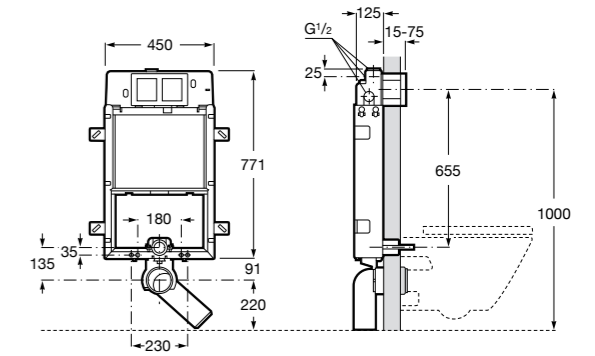

Duplo WC Fluxor Single Flush

890092300 DUPLO WC Fluxor Single Flush - Каркас со встроенным бачком, клапаном смыва и установочными крепежами. Минимальная глубина 140 мм. Осевое расстояние 180 мм. Металлический профиль с сопротивлением 400 кг. 0-200 мм регулируемые ножки. Патрубок Ø 90 / Ø 110.

Duplo WC Smart

890090800 Встраиваемый каркас с бачком двойного смыва, гибкой подводкой для Smart-унитазов, гибким шлангом и установочным комплектом. Минимальная глубина 140 мм, высота 1190 мм. Межосевое расстояние 180 мм. Патрубок Ø 90 и 110. Рекомендуется для установки подвесного унитаза In-Wash® Inspira. Может быть укомплектован совместимой панелью смыва Roca (в комплект не входит).

Duplo WC под окно

890121010 Каркас со встроенным бачком двойного смыва для подвесного унитаза. Минимальная глубина 160 мм. Боковое гидравлическое соединение. Позволяет установить панель смыва фронтально или сбоку. Патрубок Ø 90 и 110. Межосевое расстояние 180 мм или 230 мм. Металлический профиль с максимальной нагрузкой 400 кг, регулируемые ножки 0-200 мм. Может быть укомплектован совместимой панелью смыва Roca (в комплект не входит).

Basic WC

890090120 Каркас со встроенным бачком двойного смыва для подвесного унитаза. Минимальная глубина 140 мм. Патрубок Ø 90 и 110. Межосевое расстояние 180 мм. или 230 мм. Верхнее или заднее гидравлическое соединение. Может быть укомплектован совместимой панелью смыва Roca (в комплект не входит).

Basic WC Compact

890080120 Каркас со встроенным бачком двойного смыва для подвесного унитаза. Патрубок Ø 90 и 110. Межосевое расстояние 180 мм или 230 мм. Верхнее гидравлическое соединение. Может быть укомплектован совместимой панелью смыва Roca (в комплект не входит).

Каркас