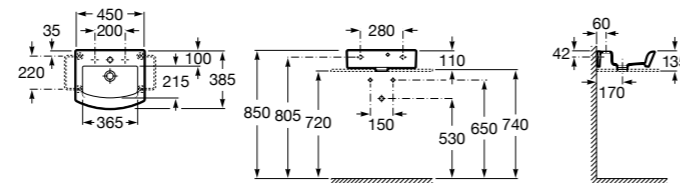

Hall

327624000 Настенная или накладная керамическая раковина. Смеситель не входит в комплект.