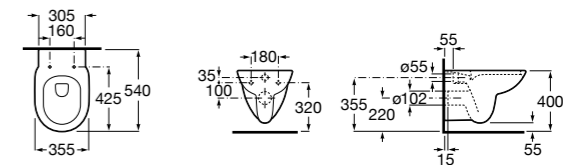

Dama Senso

346517000 Подвесная чаша с горизонтальным выпуском.

ZRU9000040 Сиденье и крышка с механизмом «мягкое закрывание» и быстрого снятия для унитаза.

ZRU9302991 Сиденье и крышка тонкие с механизмом «мягкое закрывание» и быстрого снятия для унитаза.

The Gap Square

346477000 Подвесная чаша с горизонтальным выпуском. Для установки выберите систему инсталляции Роса для подвесных унитазов.

801472004 Сиденье и крышка с механизмом «мягкое закрывание» для унитаза.

801470004 Сиденье и крышка для унитаза.

801472001 Сиденье и крышка тонкие с механизмом «мягкое закрывание» и быстрого снятия для унитаза.

The Gap Square

34647L000 Подвесная чаша Rimless со скрытым креплением. Включает: крепежный комплект. Для установки выберите систему инсталляции Роса для подвесных унитазов.

801472004 Сиденье и крышка с механизмом «мягкое закрывание» для унитаза.

801470004 Сиденье и крышка для унитаза.

801472001 Сиденье и крышка тонкие с механизмом «мягкое закрывание» и быстрого снятия для унитаза.

801472003 Сиденье и крышка для унитаза.

The Gap Round

3460NL000 Подвесная чаша Rimless со скрытым креплением. Включает: крепежный комплект. Для установки выберите систему инсталляции Роса для подвесных унитазов.

801D12001 Сиденье и крышка с механизмом «мягкое закрывание» для унитаза.

801D10001 Сиденье и крышка для унитаза.

801D12003 Сиденье и крышка для унитаза.

801D12007 Сиденье и крышка для унитаза.

Размеры в мм

Debba Square

34699L00Y Подвесная чаша Rimless с горизонтальным выпуском.

8019D2003 Сиденье и крышка тонкие с механизмом «мягкое закрывание» и быстрого снятия для унитаза.

ZRU9302826 Сиденье и крышка с механизмом «мягкое закрывание» и быстрого снятия для унитаза.

Debba Square