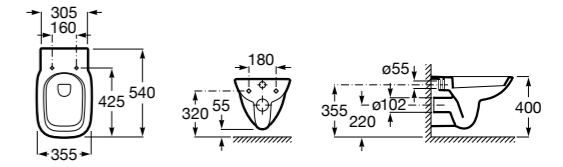

Debba Square

34699L00Y Подвесная чаша Rimless с горизонтальным выпуском.

8019D2003 Сиденье и крышка тонкие с механизмом «мягкое закрывание» и быстрого снятия для унитаза.

ZRU9302826 Сиденье и крышка с механизмом «мягкое закрывание» и быстрого снятия для унитаза.

Debba Square

346997000 Подвесная чаша с горизонтальным выпуском. Для установки выберите систему инсталляции Роса для подвесных унитазов.

8019D0004 Сиденье и крышка с креплениями из нержавеющей стали для унитаза.

8019D0004 Сиденье и крышка с креплениями из нержавеющей стали для унитаза.

8019D2003 Сиденье и крышка тонкие с механизмом «мягкое закрывание» и быстрого снятия для унитаза.

ZRU9302826 Сиденье и крышка с механизмом «мягкое закрывание» и быстрого снятия для унитаза.

8019D2005 Сиденье и крышка для унитаза.