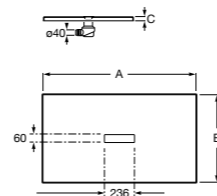

Helios

Ультралпоский душевой поддон, материал STONEX®. Противоскользящая поверхность с текстурой под дерево. Включает слив.

	A	B	C
AP20164038401..0	1600	900	30
AP20157838401..0	1000	900	25
AP2014B038401..0	1200	800	27
AP2013E838401..0	1400	700	30
AP20164032001..0	1400	900	30
AP20157832001..0	1600	800	30
AP2014B032001..0	1000	800	25
AP2013E832001..0	1200	700	27
AP2016402BC01..0	1200	900	27
AP2015782BC01..0	1400	800	30
AP2014B02BC01..0	1600	700	30
AP2013E82BC01..0	1000	700	25