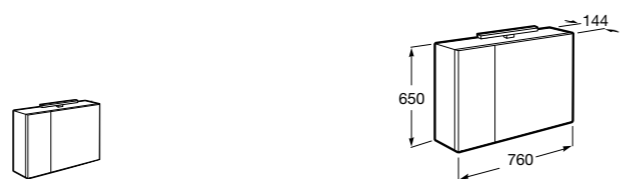

Etna

Зеркальный шкаф с LED-светильником и регулируемыми по высоте стеклянными полочками.

857304806	Белый глянец.
857304445	Дуб верона.

Etna

Зеркальный шкаф с LED-светильником и регулируемыми по высоте стеклянными полочками.