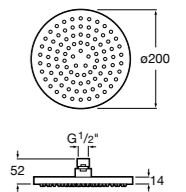

Rainsense

5B2950C00 Круглая душевая насадка. Хромированная нержавеющая сталь. Кронштейн покупается отдельно.