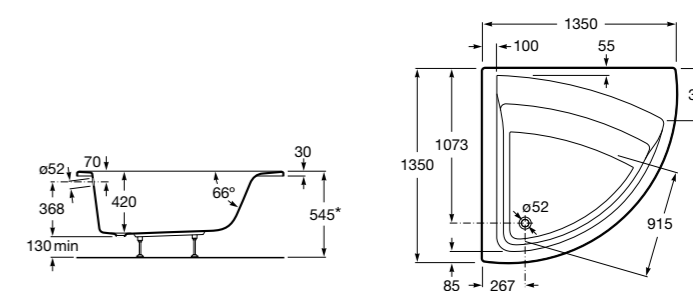

**Easy Угловая**

248188001 Симметричная угловая акриловая ванна с гидромассажем Tonis.

248189000 Симметричная угловая акриловая ванна.

259861000 Панель для акриловой ванны.

Размеры в мм

**Genova-N**

Прямоугольная акриловая ванна с гидромассажем Basic.