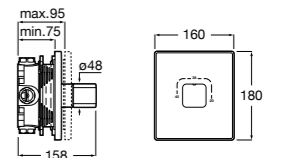

Центральные термостаты

5A9B4AC00 Встраиваемый центральный термостат для душа высокой пропускной способности. Для установки с RosaBox Арт. 525869403