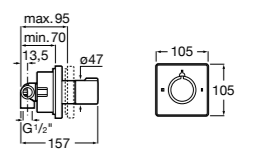

5A1A4AC00 SOFT - Встраиваемый переключатель (2 положения) для ванны или душа. Установка с Арт. 525166803.

525166803 Скрытый монтажный блок для дивертора на 2 выхода 1/2".