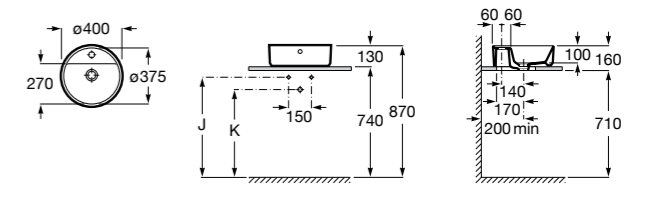

Bol

327876000 Накладная керамическая раковина. Смеситель не входит в комплект.