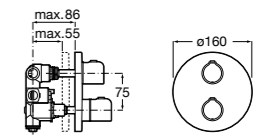

5A2A18C00 Встраиваемый термостат для ванны и душа с переключателем потока.