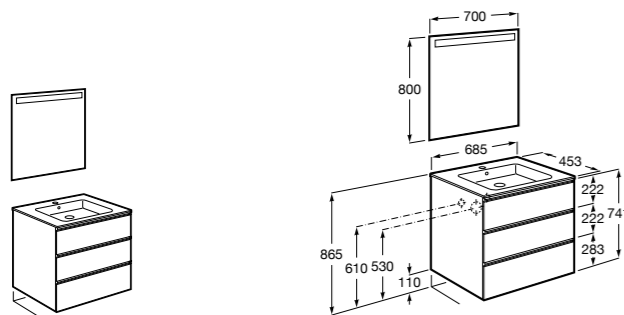

The Gap ©

1. **851485XXX** UNIK - Комплект мебели с 3 ящиками и раковины.
   851518XXX PACK - Комплект мебели с 3 ящиками, раковины и зеркала Eidos.
   816827339 Набор из 4 ножек 110 мм для мебели UNIK с 3 ящиками.
   816827458 Набор из 4 ножек 110 мм для мебели UNIK с 3 ящиками.

Мебельные модули для одной раковины 600 мм

Beyond ©

1. **851452XXX** UNIK - Комплект мебели с двумя ящиками с ручками и раковины из материала FINECERAMIC®.

Beyond

1. **851356XXX** UNIK - Комплект мебели с двумя ящиками и раковины из материала FINECERAMIC®. Ножки и смеситель не входят в комплект.

Inspira

1. **851075XXX** UNIK - Комплект мебели и раковины. Компактный сифон. Ножки и смеситель не входят в комплект.
   816815339 Комплект из 2-х ножек.

Inspira

1. **851079XXX** Мебельный модуль для накладной раковины. Раковина и смеситель не входят в комплект. Влагостойкая столешница.
   816815339 Комплект из 2-х ножек.

Inspira

1. **851087XXX** Мебельный модуль, совместим с полустраиваемыми раковинами формы ROUND / SOFT. Раковина и смеситель не входят в комплект. Влагостойкая столешница.
   851095XXX Мебельный модуль, совместим с полустраиваемыми раковинами формы SQUARE. Раковина и смеситель не входят в комплект. Влагостойкая столешница.
   816815339 Комплект из 2-х ножек.

Heima

1. **851001XXX** Мебельный модуль для раковины с рабочей поверхностью. Раковина и смеситель не входят в комплект. Модуль дополнительно обработан защитой от влаги.
   851039XXX PACK - Комплект мебели, раковины и зеркала с подсветкой LED Smartlight. Компактный сифон. Раковина, ножки и смеситель не входят в комплект. Модуль дополнительно обработан защитой от влаги.
   856925331 Комплект из 2-х ножек.