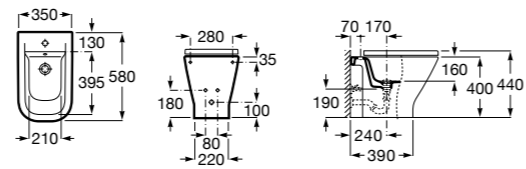

Dama Retro

351324001 Биде без крышки. Включает: установочный комплект. Смеситель не входит в комплект.

806320004 Крышка для биде с креплениями из нержавеющей стали.

The Gap Square

357474000 Биде керамическое без крышки.

806472004 Крышка для биде с механизмом «мягкое закрывание».

806470004 Крышка для биде.