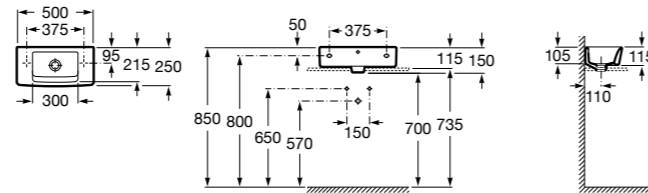

Размеры в мм

Мини-раковины

Hall

325883000 Настенная или накладная керамическая раковина. Смеситель не входит в комплект.

Meridian

325245000 Настенная керамическая раковина. Смеситель не входит в комплект.

335240000 Пьедестал для керамической раковины.