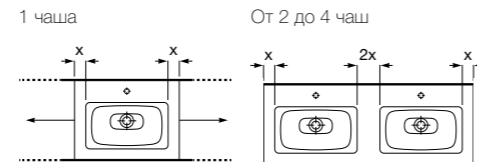

x минимум (мм)
Round	105
Soft / Square	75
Beyond	70

Выберите столешницу

Длина, мм	Столешница	
	Ширина 450 мм	Ширина 500 мм
580 - 800	○	○
801 - 1000	○	○
1001 - 1100	○	○
1101 - 1200	○	○
1201 - 1400	○	○
1401 - 1600	○	○
1601 - 1800	○	○
1801 - 2000	○	○
2001 - 2200	○	○
2201 - 2400	○	○
2401 - 2600	○	○
2601 - 2800	○	○

Выберите чашу

Укажите количество чаш.

Чаша	Модель	
	Modo	Beyond
Без перелива, без слива. Не включает крышку.	○	○
Без перелива, фиксированный открытый сток. Включает крышку Surfex®.	○	○
Со скрытым переливом, без слива. Включает крышку Surfex®.	○	○
Со скрытым переливом, донный клапан с системой click-clack. Включает крышку Surfex®.	○	○
Со скрытым переливом, фиксированный открытый слив. Включает крышку Surfex®.	○	○

Передний бортик - опционально

Без переднего бортика высота столешницы составляет 12 мм.

Для раковин с передним бортиком 125 мм возможно исполнение с полотенцедержателем или без него.

Длина, мм	Передний бортик	
	Высота 50 мм	Высота 125 мм
580 - 800	○	○
801 - 1000	○	○
1001 - 1100	○	○
1101 - 1200	○	○
1201 - 1400	○	○
1401 - 1600	○	○
1601 - 1800	○	○
1801 - 2000	○	○
2001 - 2200	○	○
2201 - 2400	○	○
2401 - 2600	○	○
2601 - 2800	○	○

Модификация со скрытым сливом-переливом – это альтернатива обычному сливу-переливу. Данная система незаметна снаружи и позволяет обходиться без заметных отверстий слива-перелива, улучшая эстетические и гигиенические характеристики изделия.

Функциональность: вода поднимается по встроенному каналу в раковину параллельно уровню воды в чаше и, достигнув максимального уровня, переливается в слив.

Добавьте полку

Полка
Ширина 385 мм - Высота 50 мм
Длина мм
580 - 800
801 - 1000
1001 - 1100
1101 - 1200
1201 - 1400
1401 - 1600
1601 - 1800
1801 - 2000
2001 - 2200
2201 - 2400
2401 - 2600
2601 - 2800