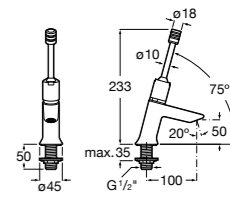

Instant Care
5A4377C00 Кран для раковины с аэратором. Подвод одной воды.