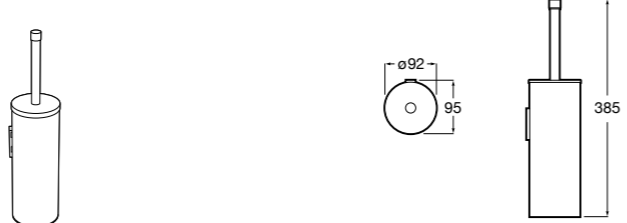

Superinox
817305002 Настенный держатель для щетки.