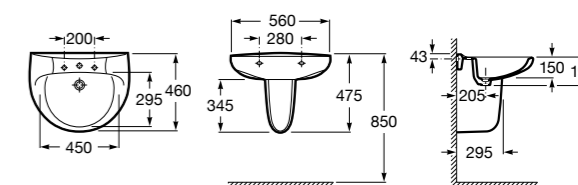

Victoria

1. **32739300Y** Настенная керамическая раковина. Смеситель не входит в комплект.
   337390000 Пьедестал для керамической раковины.
   33739200Y Полупьедестал для керамической раковины.