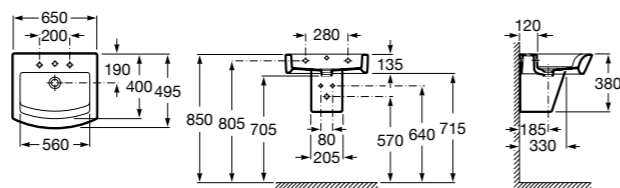

Victoria

- **325391.0** Настенная керамическая раковина. Смеситель не входит в комплект.
- **337390000** Пьедестал для керамической раковины.
- **33739200Y** Полупьедестал для керамической раковины.

Hall

- **327621000** Настенная или накладная керамическая раковина. Смеситель не входит в комплект.
- **337621000** Полупьедестал для керамической раковины.

Размеры в мм