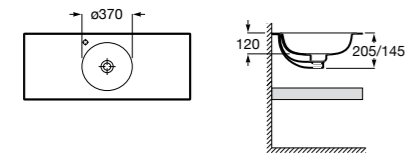

Модели чаш

A	B	C	D
450	260	185/125	100
550	310	205/145	120

A	B	C	D
450	260	185/125	100
550	310	205/145	120