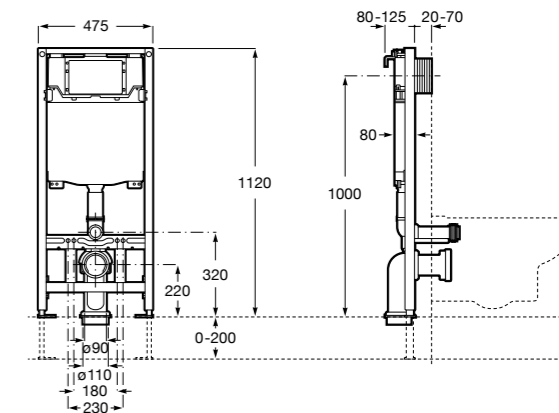

Системы инсталляции

Системы инсталляции Duplo One / подвесной унитаз

Duplo WC One ®

890070020 Каркас с компактным бачком с двойной системой смыва для подвесного унитаза, минимальная глубина 107 мм. Осевое расстояние 180 и 230 мм. Патрубок 90 ø / 110 ø. Максимальная нагрузка 400 кг. Регулируемые ножки 0-200 мм с тормозной системой. Верхнее гидравлическое соединение. Может быть укомплектован совместимой панелью смыва Roca (в комплект не входит).