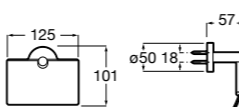

Compas
817358001 Держатель для туалетной бумаги с крышкой.