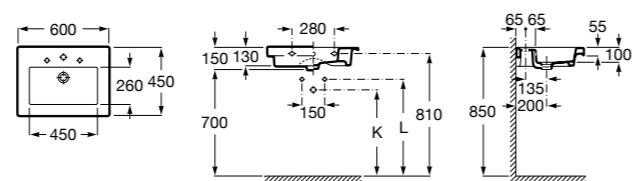

Prisma

1. **327546000** Настенная или накладная керамическая раковина. Смеситель не входит в комплект.