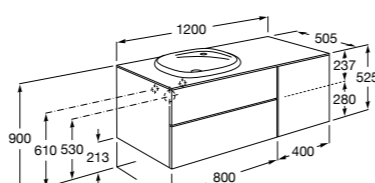

Beyond раковина слева

851412XXX Мебельный модуль для размещения накладной раковины 585 мм слева. Раковины и смесители не входят в комплект.

Размеры в мм