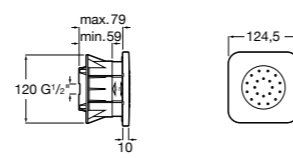

Fit

5B6661C00 Антивандальная душевая насадка.

Душевые форсунки

Форсунка Square

5B3778C00 SQUARE - Душевая форсунка с изменяемым углом потока. Хром.

Форсунка Round

5B3878C00 ROUND - Душевая форсунка с изменяемым углом потока. Хром.