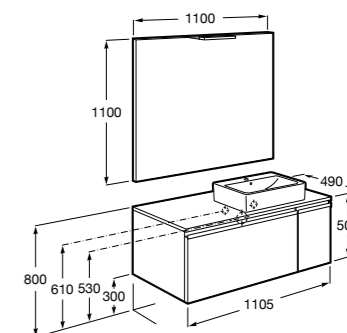

816811336 Комплект из 2-х ножек.

Размеры в мм

Heima раковина справа

851005XXX Мебельный модуль для раковины с рабочей поверхностью. Раковина и смеситель не входят в комплект. Модуль дополнительно обработан защитой от влаги.