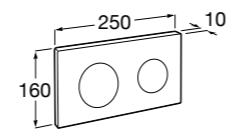

PL10 Dual ©

8901890.. PL10 DUAL - Двойной смыв.
8901892.. PL10 DUAL - Двойной смыв. Матовая отделка.
8901893.. PL10 DUAL - Двойной смыв. Глянцевая отделка.
890189304 PL10 Антивандальный - Двойной смыв. Отделка из нержавеющей стали.