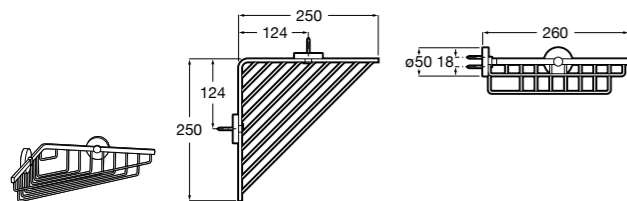

Compas
817441001 Контейнер решетчатый.