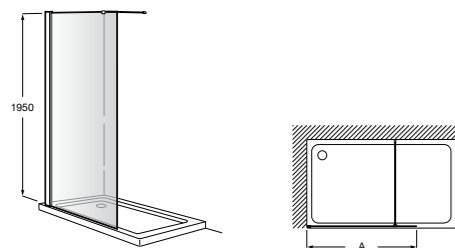

Victoria Standard DF

DF - Фиксированное стеклянное ограждение для душа. Прозрачное стекло, профиль цвета – блестящий хром. Предел до стены 25 мм.

	Ширина (A)
AM18508012	800
AM18509012	900
AM18510012	1000