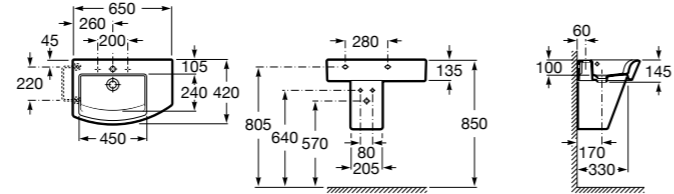

Kalahari

- **32787400H** Настенная или накладная керамическая раковина. Смеситель не входит в комплект.
- **327874000** Настенная или накладная керамическая раковина без отверстия под смеситель.