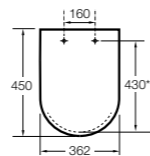

Happening infantil

801116..4 Сиденье и крышка с механизмом «мягкое закрытие» для унитаза.

Meridian-N Compacto ©

8012AC..B Сиденье и крышка с креплениями из нержавеющей стали и механизмом «мягкое закрытие» для укороченного унитаза.