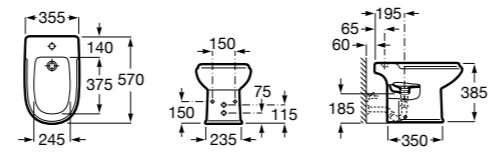

Meridian

355244000 Биде без крышки. Включает: установочный комплект. Смеситель не входит в комплект.

8062A2..B Крышка для биде с механизмом «мягкое закрывание». Материал SUPRALIT®. ©

8062A0..B Крышка для биде с креплениями из нержавеющей стали. Материал SUPRALIT®. ©

Dama

357784000 Биде без крышки. Смеситель не входит в комплект.

806782004 Крышка для биде с механизмом «мягкое закрывание».

806780004 Крышка для биде.

Dama Retro

351324001 Биде без крышки. Включает: установочный комплект. Смеситель не входит в комплект.

806320004 Крышка для биде с креплениями из нержавеющей стали.

The Gap Square

357474000 Биде керамическое без крышки.

806472004 Крышка для биде с механизмом «мягкое закрывание».

806470004 Крышка для биде.

The Gap Round ©

3570N4000 Биде керамическое без крышки.

806D12001 Крышка для биде с механизмом «мягкое закрывание».

806D10001 Крышка для биде.

Размеры в мм

The Gap Square

357477000 Биде приставное к стене, без крышки. Смеситель не входит в комплект.

806472004 Крышка для биде с механизмом «мягкое закрывание».

806470004 Крышка для биде.

The Gap Square

35747C000 Биде приставное к стене, без крышки. Смеситель не входит в комплект.

806472004 Крышка для биде с механизмом «мягкое закрывание».

806470004 Крышка для биде.

The Gap Round

3570N7000 Биде керамическое без крышки.

806D12001 Крышка для биде с механизмом «мягкое закрывание».

806D10001 Крышка для биде.

Debba Square

357994000 Биде без крышки. Включает: установочный комплект. Смеситель не входит в комплект.

8069D200B Крышка для биде с механизмом «мягкое закрывание». ©

8069D000B Крышка для биде. ©

8069D2004 Крышка для биде с механизмом «мягкое закрывание».

8069D0004 Крышка для биде.

Размеры в мм