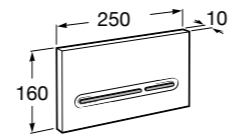

PL5 Dual ©

8901990.. PL5 DUAL - Двойной смыв.