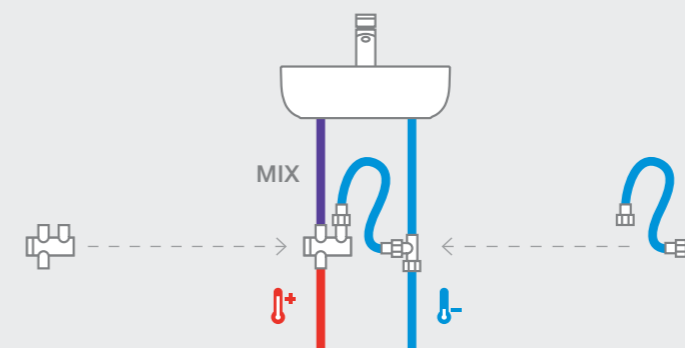

**Смесители для раковин /
педаль, монтируемая
к стене**

505128900

505128700

505127900

один
подвод
воды

**Смесители для раковин /
педаль, монтируемая
в пол**

Instant Foot
855

505128800

Instant Foot
855

505128600

Instant Foot
856

505127800

один
подвод
воды

**Смесители для раковин /
термостаты Micro-T**

5A0279C00

Avant
856

5A0179C00

ПРЕДВАРИТЕЛЬНО
СМЕШАНИЕ

**Установка термостата-смесителя для подачи холодной воды + предварительно
смешанной**