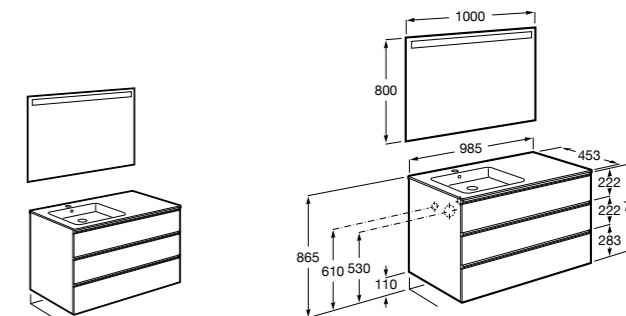

The Gap раковина слева

851491XXX UNIK - Комплект мебели с 3 ящиками и раковины.

851522XXX PACK - Комплект мебели и раковины. Сифон в комплекте. Ножки и смеситель не входят в комплект.

816827339 Набор из 4 ножек 110 мм для мебели UNIK с 3 ящиками.

816827458 Набор из 4 ножек 110 мм для мебели UNIK с 3 ящиками.