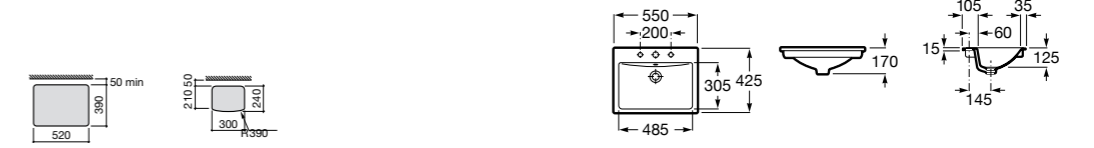

Размеры в мм

**The Gap Round ®**

3270Y5000 Раковина керамическая врезная. Смеситель не входит в комплект.

**Diverta**

32711600Y Раковина керамическая врезная. Смеситель не входит в комплект.

**Inspira Square**