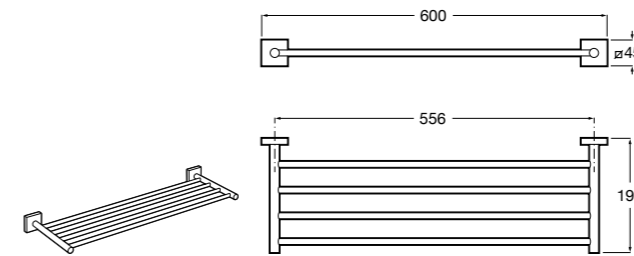

Cubica

- 816825001 Решетка для полотенец.