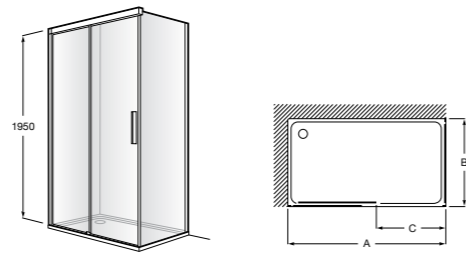

Fusion-N L2 + LF-C

Фронтальное расположение. 1 раздвижной элемент + 1 фиксированный элемент + 1 фиксированный элемент сбоку.

		Минимальное открытие (C)
L2 (A)	От 970 до 1300	408
	От 1301 до 1600	533
	От 1601 до 2000	683
LF-C (B)	От 200 до 800	-
	От 801 до 1000	-