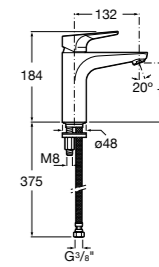

Atlas

5A3990C00 Смеситель для раковины, гладкий корпус, Mezzo, с аэратором и гибкой подводкой. Cold start.