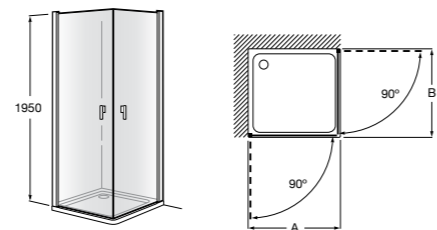

Easy 2PL

Угловой душ с 2 распашными элементами.

2PL (A и B)	От 600 до 800	
	От 801 до 1000