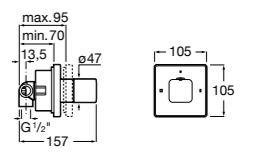

Переключатели и вентили

5A164AC00 SQUARE - Встраиваемый переключатель (2 положения) для ванны или душа. Установка с Арт. 525166803.

525166803 Скрытый монтажный блок для дивертора на 2 выхода 1/2".