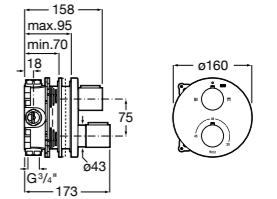

5A0C09C00 Встраиваемый термостат для ванны и душа с переключателем потока. Установка с RocaBox Арт. 525869403.

5A0C09CNO Встраиваемый термостат для ванны и душа с переключателем потока. Покрытие Everlux титановый черный. Для установки с RocaBox Арт. 525869403