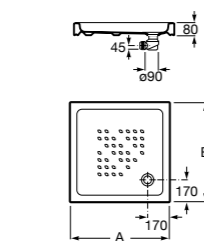

Сливы

506404400	Слив Ø 90 для душевых поддонов.
P0005900R	Слив Ø 65 для душевых поддонов.
506404500	Слив Ø 52 для душевых поддонов.