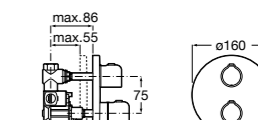

5A2A88C00 Монтируемый на стену термостат для душа с полочкой из закаленного стекла.

5A141AC00 Монтируемый на стену термостат для душа.

5A1409C00* Монтируемый на стену термостат для душа.

5A1409CN0* Монтируемый на стену термостат для душа. Покрытие Everlux титановый черный.

5A1318C00* Монтируемый на стену термостат для душа.

Смесители для душа / термостатические / встраиваемые

5A2C3AC00 Встраиваемый термостат для душа. Установка с RocaBox Арт. 525869403.

5A2C3A..0 Встраиваемый термостат для душа. Покрытие Everlux. Установка с RocaBox Арт. 525869403.

5A0743C00 Встраиваемый термостат для душа.

Размеры в мм
*до окончания складских запасов

5A2C88C00 Встраиваемый термостат для душа. Установка с RocaBox Арт. 525869403.

5A2C1AC00 Встраиваемый термостат для душа. Установка с RocaBox Арт. 525869403.

5A2C09C00* Встраиваемый термостат для душа. Установка с RocaBox Арт. 525869403.

5A2C09CN0* Встраиваемый термостат для душа. Покрытие Everlux титановый черный. Установка с RocaBox Арт. 525869403.

5A2B18C00* Встраиваемый термостат для душа.

Смесители для душа / термостатические / встраиваемые / 3-поточный переключатель

Размеры в мм
5A2B05C00 Встраиваемый термостат для душа. 3-поточный переключатель, душевая лейка и фиксированный держатель.