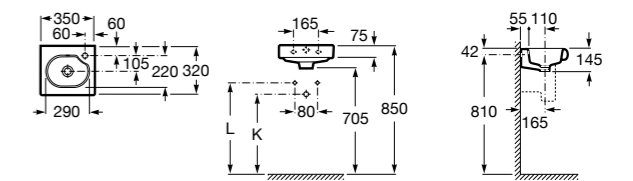

Meridian

327249000 Настенная керамическая раковина. Смеситель не входит в комплект.

337242000 Полуьпедестал для керамической раковины компакт.