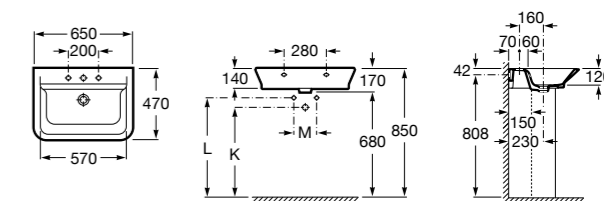

Debba

- **325993000** Настенная керамическая раковина. Смеситель не входит в комплект.
- **33799000Y** Пьедестал для керамической раковины.
- **33799100Y** Полупьедестал для керамической раковины.