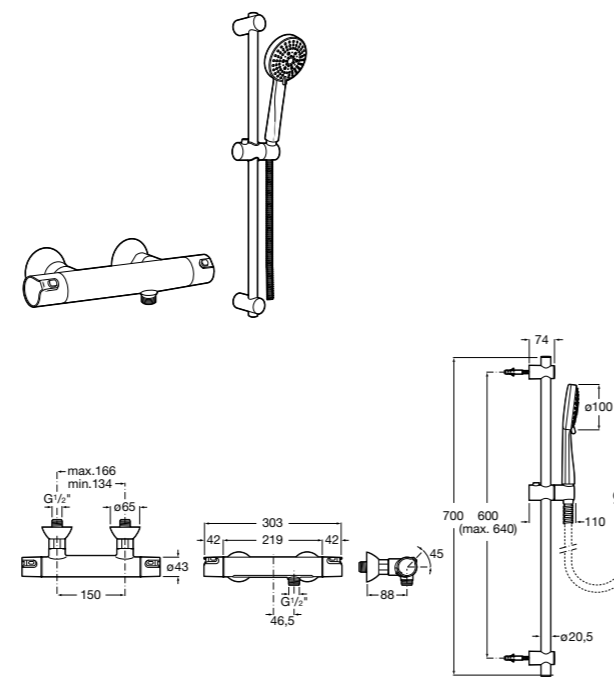

T-500

5D0418C00

Комплект состоит из внешнего термостатического смесителя для душа и набора для душа с ручным душем 100 мм с 3 режимами потока, штанги 700 мм, регулируемого держателя для ручного душа и гибкого шланга 1,70 м.