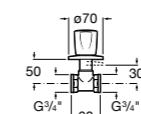

Brava

5A1630C00 Встраиваемый вентиль. 3/4". Синий указатель (холодная).
5A0630C00 Встраиваемый вентиль. 3/4". Красный указатель (горячая).