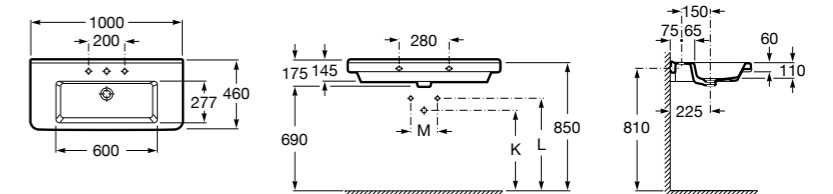

The Gap

3270MB000 Настенная или накладная керамическая раковина. Смеситель не входит в комплект.