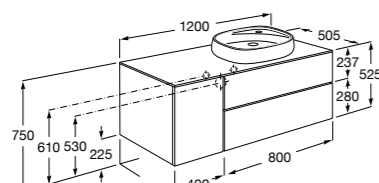

Beyond раковина справа

851401XXX Мебельный модуль для размещения накладной раковины 585 мм справа. Раковина и смесители не входят в комплект.