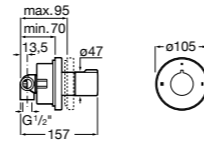

Aqualine Round 2 положения

5A154AC00 ROUND - Встраиваемый переключатель (2 положения) для ванны или душа. Установка с Арт. 525166803.

525166803 Скрытый монтажный блок для дивертора на 2 выхода 1/2".

Aqualine Square 3 положения

5A194AC00 SQUARE - Встраиваемый переключатель (3 положения) для ванны или душа. Установка с Арт. 525166803.

525166903 Скрытый монтажный блок для дивертора на 3 выхода 1/2".