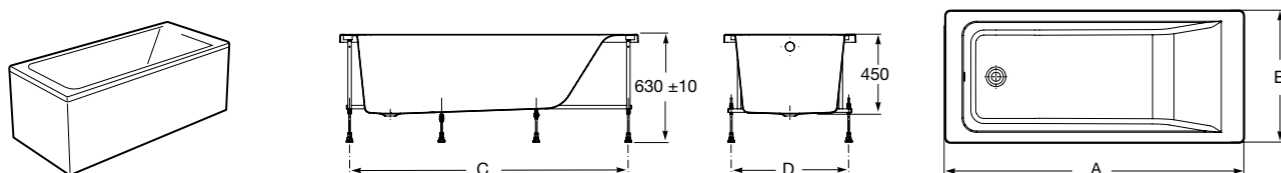

Easy

Акриловая ванна прямоугольная, глубина 45 см. Монтажный комплект заказывается отдельно.

	A	B	C	D	Объем, л
ZRU9302904	1500	700	1390	620	190
ZRU9302905	1700	700	1590	620	250
ZRU9302899	1700	750	1590	670	260
248618000	1800	800	1690	690	275

ZRU9302906	Монтажный комплект 1500 (каркас, комплект креплений к стене, система слив-перелив полуавтомат).
ZRU9302907	Монтажный комплект 1700x700 (каркас, комплект креплений к стене, система слив-перелив полуавтомат).
ZRU9302900	Монтажный комплект 1700x750 (каркас, комплект креплений к стене, система слив-перелив полуавтомат).
25P028000	Монтажный комплект 1800x750 (каркас, комплект креплений к стене, система слив-перелив полуавтомат).
ZRU9302908	Фронтальная панель 1500.
ZRU9302901	Фронтальная панель 1700.
259121000	Фронтальная панель 1800.
ZRU9302909	Боковая панель 700, левая.
ZRU9302910	Боковая панель 700, правая.
ZRU9302902	Боковая панель 750, левая.
ZRU9302903	Боковая панель 750, правая.
259123000	Боковая панель 800, левая.
259122000	Боковая панель 800, правая.

Размеры в мм