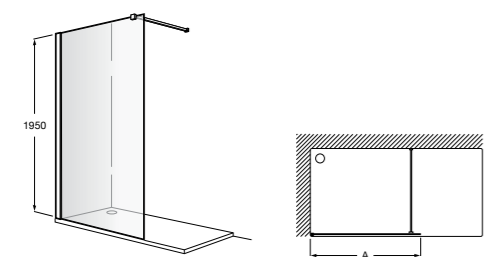

Ura Standard DF

DF - Фиксированное стеклянное ограждение для душа. Прозрачное стекло, профиль цвета – блестящий хром. Предел до стены 25 мм. Включает обработку Maxiclean.

	Ширина (A)
AM16910012M	1000
AM16912012M	1200
AM16914012M	1400