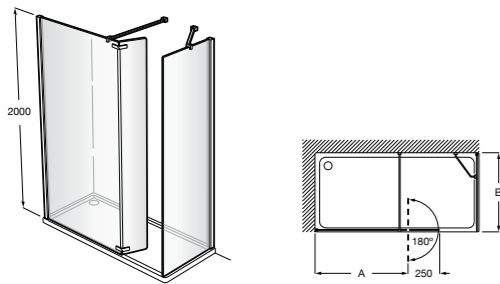

Easy D1HF

Фиксированная панель + 1 распашной элемент.

D1HF (A)	От 800 до 880	
	От 881 до 1200	
	От 1201 до 1400	

**Easy D1H**

Панель распашная.

D1H (A)	От 600 до 800
	От 801 до 1000

Душевые панели / 2 фиксированные панели**Line D1HF + LF**