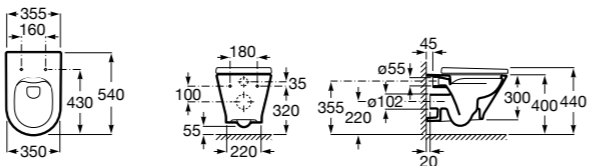

The Gap Round

3460NL000 Подвесная чаша Rimless со скрытым креплением. Включает: крепежный комплект. Для установки выберите систему инсталляции Роса для подвесных унитазов.

801D12001 Сиденье и крышка с механизмом «мягкое закрывание» для унитаза.

801D10001 Сиденье и крышка для унитаза.

801D12003 Сиденье и крышка для унитаза.

801D12007 Сиденье и крышка для унитаза.

Размеры в мм