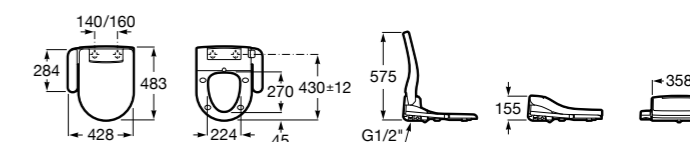

Premium Soft

804008001 Сиденье для унитаза с функцией мытья и сушки, совместим с унитазами Роса формы «soft» (слегка закругленная форма). Для установки и работы необходимо подключение к сети электропитания и подачи воды.