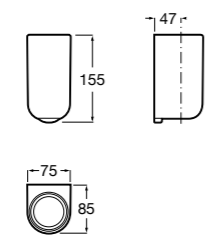

Victoria

816681001 Настенный стакан. Крепление на болты или клей.

Twin

816702001 Мыльница на столешницу.

Onda ©

3870ZL000 Настенный держатель для щетки.

Onda ©

3870Z5000 Мыльница на столешницу.