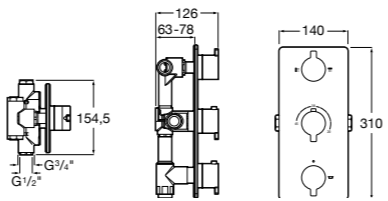

5A2196C00 Встраиваемый термостат для душа. 3-поточный переключатель.