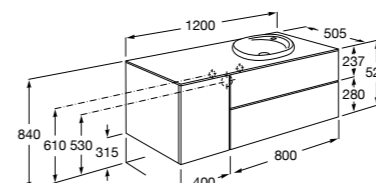

Beyond раковина справа

851411XXX Мебельный модуль для размещения накладной раковины 450 мм справа. Раковины и смесители не входят в комплект.