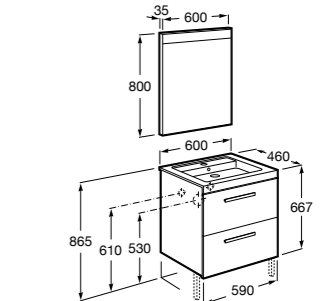

Prisma

1. **855951XXX** UNIK - Комплект мебели и раковины. Компактный сифон. Ножки и смеситель не входят в комплект.
   855935XXX PACK - Комплект мебели, раковины и зеркала Prisma Basic со встроенной LED-подсветкой. Компактный сифон. Ножки и смеситель не входят в комплект.
   816764339 Комплект из 2-х ножек.