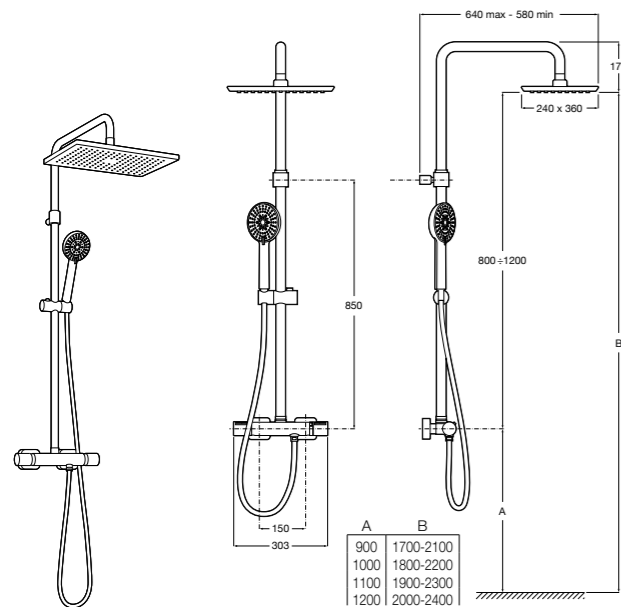

Even-T Square
5A2080C00* SQUARE - Душевая стойка со смесителем-термостатом. Регулируемая высота. Включает: верхний душ размером 360x240 мм, ручной душ диаметром 100 мм с тремя режимами потока, гибкий шланг 1,75 м и держатель с возможностью регулировки высоты и наклона.