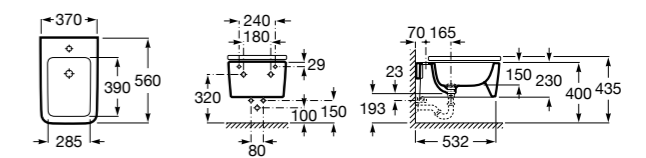

Hall

35762K000 Подвесное биде без крышки. Смеситель не входит в комплект. Для установки подвесных биде необходима совместимая система инсталляции Rosa.

80662B004 Крышка для биде с металлическими креплениями.