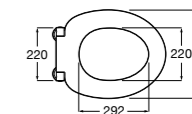

Сиденье на ножках

Access Comfort

801B60001 Детские сиденья для унитаза и сиденье на ножках.

Сиденья и крышки для унитазов, снятых с производства

America

801492..4 Сиденье и крышка с механизмом «мягкое закрытие» для унитаза.

801492M14 Сиденье и крышка с механизмом «мягкое закрытие» для унитаза.

801490..4 Сиденье и крышка для унитаза.

801490M14 Сиденье и крышка для унитаза.