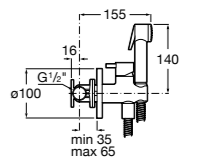

Be Fresh

5B9461C00	Комплект гигиенического душа со смесителем, встраиваемый. Включает: душевую лейку и металлический гибкий шланг.