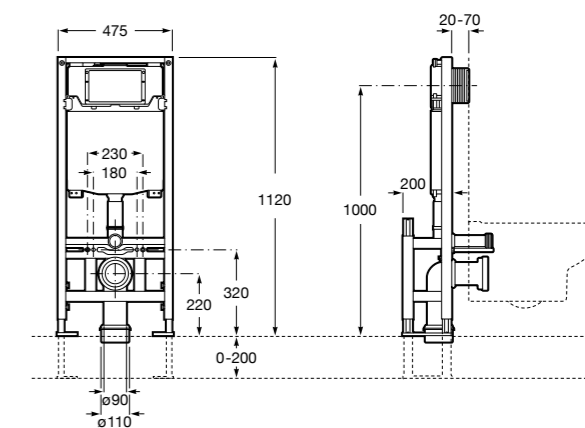

Duplo WC One Freestanding ®

890077020 Каркас с компактным бачком с двойной системой смыва для подвесного унитаза. Осевое расстояние 180 и 230 мм. Для свободной установки. Патрубок 90 ø / 110 ø. Максимальная нагрузка 400 кг. Регулируемые ножки 0-200 мм с тормозной системой. Верхнее гидравлическое соединение. Может быть укомплектован совместимой панелью смыва Roca (в комплект не входит).