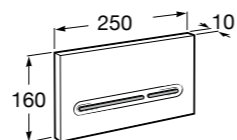

PL4 Dual

8900980.. PL4 DUAL - Двойной смыв.