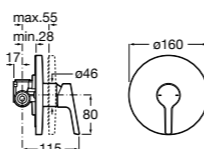

Malva

5A223BC00 Встраиваемый смеситель для ванны или душа.