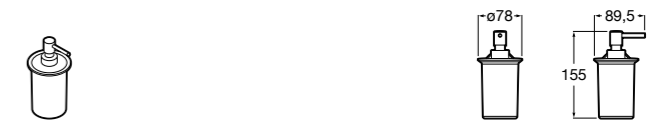

Twin

816704001 Диспенсер на столешницу.