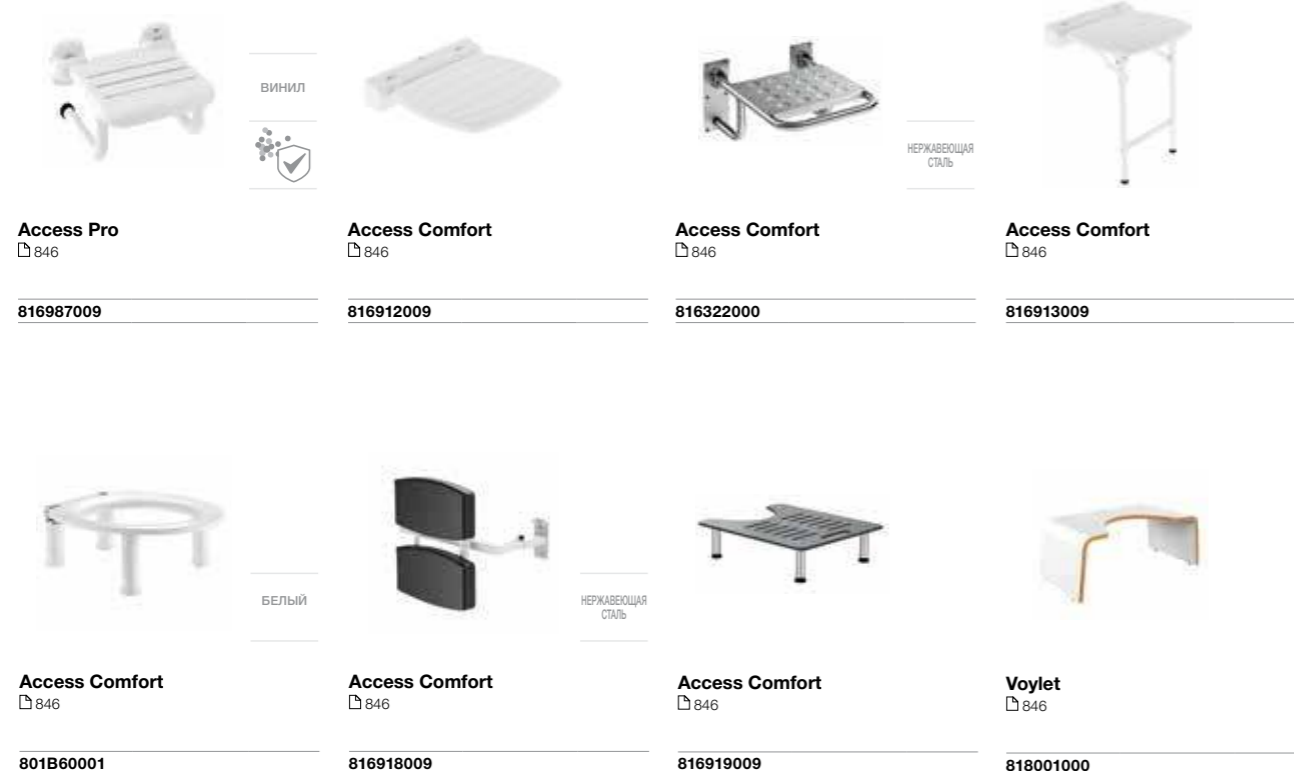

816962009	
------------------	--

846 Более подробную информацию см. на указанной странице / Размеры в мм.

Общественные пространства

Экономия воды

Широкий выбор электронных и самозакрывающихся смесителей, которые гарантируют большую экономию воды.