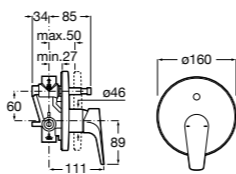

Смесители для ванны и душа / встраиваемые (с внутренней частью в комплекте)

Atlas

1. **5A0690C00** Встраиваемый смеситель для ванны-душа с переключателем потока.