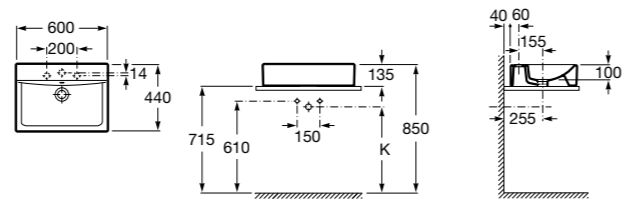

Fontana

327877000 Настенная или накладная керамическая раковина. Смеситель не входит в комплект.