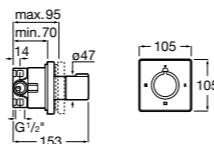

Aqualine Round 3 положения

5A184AC00 ROUND - Встраиваемый переключатель (3 положения) для ванны или душа. Установка с Арт. 525166803.

525166903 Скрытый монтажный блок для дивертора на 3 выхода 1/2".