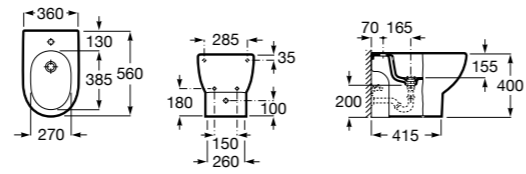

Meridian

355244000 Биде без крышки. Включает: установочный комплект. Смеситель не входит в комплект.

8062A2..B Крышка для биде с механизмом «мягкое закрывание». Материал SUPRALIT®. ©

8062A0..B Крышка для биде с креплениями из нержавеющей стали. Материал SUPRALIT®. ©

Dama

357784000 Биде без крышки. Смеситель не входит в комплект.

806782004 Крышка для биде с механизмом «мягкое закрывание».

806780004 Крышка для биде.

Dama Retro

351324001 Биде без крышки. Включает: установочный комплект. Смеситель не входит в комплект.

806320004 Крышка для биде с креплениями из нержавеющей стали.

The Gap Square

357474000 Биде керамическое без крышки.

806472004 Крышка для биде с механизмом «мягкое закрывание».

806470004 Крышка для биде.

The Gap Round ©

3570N4000 Биде керамическое без крышки.

806D12001 Крышка для биде с механизмом «мягкое закрывание».

806D10001 Крышка для биде.

Размеры в мм

The Gap Square

357477000 Биде приставное к стене, без крышки. Смеситель не входит в комплект.

806472004 Крышка для биде с механизмом «мягкое закрывание».

806470004 Крышка для биде.

The Gap Square

35747C000 Биде приставное к стене, без крышки. Смеситель не входит в комплект.

806472004 Крышка для биде с механизмом «мягкое закрывание».

806470004 Крышка для биде.

The Gap Round

3570N7000 Биде керамическое без крышки.

806D12001 Крышка для биде с механизмом «мягкое закрывание».

806D10001 Крышка для биде.

Debba Square

357994000 Биде без крышки. Включает: установочный комплект. Смеситель не входит в комплект.

8069D200B Крышка для биде с механизмом «мягкое закрывание». ©

8069D000B Крышка для биде. ©

8069D2004 Крышка для биде с механизмом «мягкое закрывание».

8069D0004 Крышка для биде.

Размеры в мм