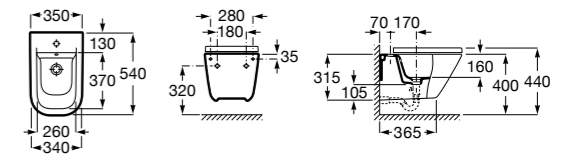

Размеры в мм

The Gap Square

357476000 Подвесное биде без крышки. Включает: комплект скрытого крепления. Смеситель не входит в комплект.
806472004 Крышка для биде с механизмом «мягкое закрывание».
806470004 Крышка для биде.