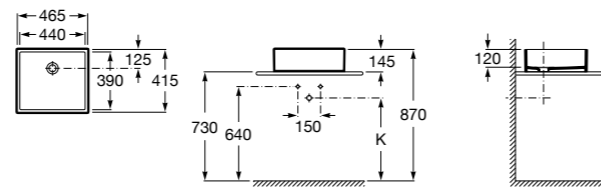

Sofia

327720000 Накладная керамическая раковина. Смеситель не входит в комплект.

Beyond

3270B9..0 Накладная раковина из материала FINECERAMIC®. Универсальный выпуск с керамической крышкой Ø 72 мм. Смеситель не входит в комплект.

Hall

327624000 Настенная или накладная керамическая раковина. Смеситель не входит в комплект.

337471000 Полуьедестал

Urbi 1

327225000 Накладная керамическая раковина. Смеситель не входит в комплект.

The Gap Square

3270MM000 Накладная или встраиваемая керамическая раковина с отверстием под смеситель. Смеситель не входит в комплект.

Bol

327876000 Накладная керамическая раковина. Смеситель не входит в комплект.

The Gap Round

3270MK000 Накладная или встраиваемая керамическая раковина с отверстием под смеситель. Смеситель не входит в комплект.

The Gap Square

3270ML000 Накладная керамическая раковина. Смеситель не входит в комплект.

The Gap Round

3270MJ000 Накладная керамическая раковина. Смеситель не входит в комплект.

Terra

32722D000 Накладная керамическая раковина. Смеситель не входит в комплект.