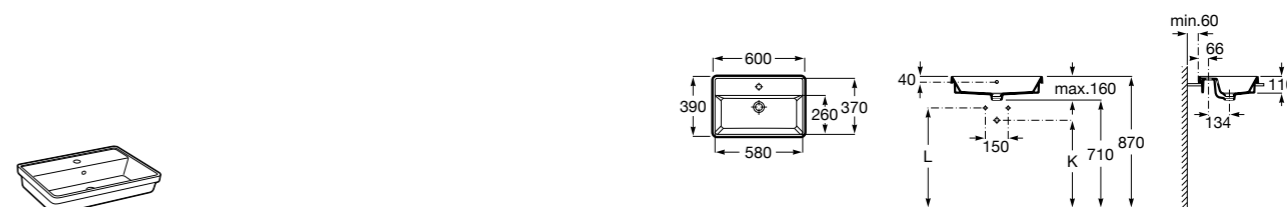

The Gap Square ®

3270YA000 Раковина керамическая врезная. Смеситель не входит в комплект.