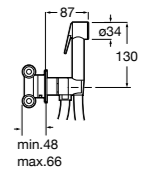

Be Fresh

5B9361C00	Комплект гигиенического душа со смесителем, встраиваемый. Включает: душевую лейку и гибкий шланг.