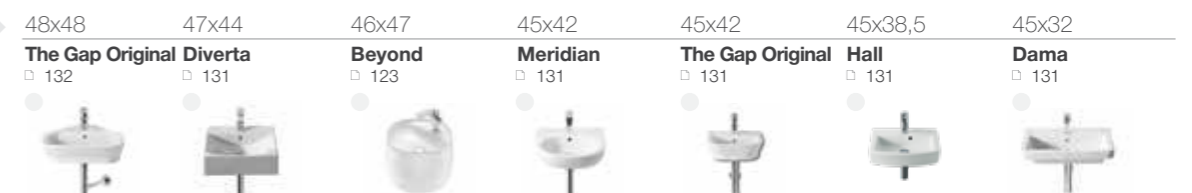

Раковины

ОБЗОР ПРОДУКЦИИ

длина x ширина

Раковины подвесные

100-140

70-99

60-69

60-69

50-59

35-49