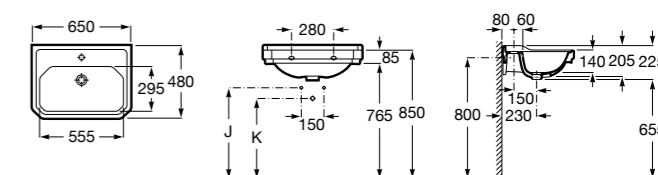

Dama Retro

- **320321001** Настенная керамическая раковина. Пьедестал и смеситель не входят в комплект.
- **331325001** Пьедестал для керамической раковины.

Dama

- **327782000** Настенная керамическая раковина. Смеситель не входит в комплект.
- **337470000** Пьедестал для керамической раковины.
- **337471000** Полупьедестал для керамической раковины.

Meridian

- **327240000** Настенная керамическая раковина. Смеситель не входит в комплект.
- **335240000** Пьедестал для керамической раковины.
- **337241000** Полупьедестал для керамической раковины.

Victoria

- **325391.0** Настенная керамическая раковина. Смеситель не входит в комплект.
- **337390000** Пьедестал для керамической раковины.
- **33739200Y** Полупьедестал для керамической раковины.

Hall

- **327621000** Настенная или накладная керамическая раковина. Смеситель не входит в комплект.
- **337621000** Полупьедестал для керамической раковины.

Размеры в мм

Carmen

- **3270A1.0** Настенная керамическая раковина под пьедестал с установочным комплектом и одним отверстием под смеситель. Смеситель и пьедестал не входят в комплект.
- **3270A1.3** Настенная керамическая раковина под пьедестал с установочным комплектом и тремя отверстиями под смеситель. Смеситель и пьедестал не входят в комплект.
- **3370A0.0** Керамический пьедестал для раковины. Монтажный комплект не входит.

Debba

- **325993000** Настенная керамическая раковина. Смеситель не входит в комплект.
- **33799000Y** Пьедестал для керамической раковины.
- **33799100Y** Полупьедестал для керамической раковины.

The Gap Original

- **327473000** Настенная керамическая раковина. Смеситель не входит в комплект.
- **337470000** Пьедестал для керамической раковины.
- **337471000** Полупьедестал для керамической раковины.

Dama