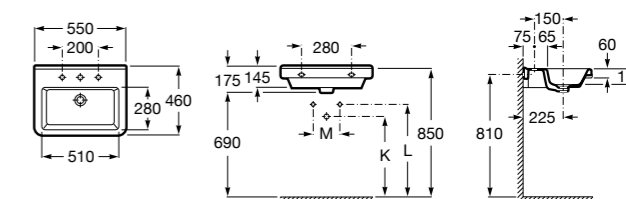

Dama

1. **327786000** Настенная керамическая раковина. Смеситель не входит в комплект.
   337470000 Пьедестал для керамической раковины.
   337471000 Полупьедестал для керамической раковины.