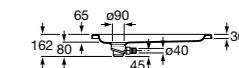

Easy STA

Акриловый душевой поддон с противоскользящим покрытием. Включает сливной комплект.

	A	B
276081000	900	900
276080000	800	800
276079000	750	750

Easy STA

Угловой акриловый душевой поддон с противоскользящим покрытием. Включает сливной комплект.

	A	B	R
276085000	900	900	504
276084000	800	800	504
276083000	750	750	373