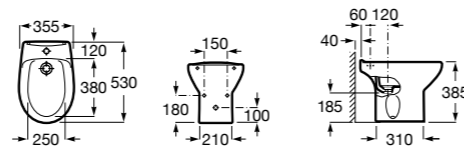

Debba Round ©

355998000 Биде без крышки. Включает: установочный комплект. Смеситель не входит в комплект.

806B2000B Крышка для биде с креплениями из нержавеющей стали. Материал SUPRALIT®.

Victoria

355394..0 Биде без крышки. Включает: установочный комплект. Смеситель не входит в комплект.

806390..4 Крышка для биде с креплениями из нержавеющей стали.