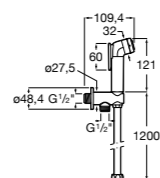

Be Fresh One

5B9D30C00 Комплект гигиенического душа. Включает: душевую лейку, настенный держатель с предохранительным клапаном и металлический гибкий шланг.

Be Fresh Go

5B9230C00 Комплект гигиенического душа. Включает: душевую лейку, настенный держатель с предохранительным клапаном и металлический гибкий шланг.