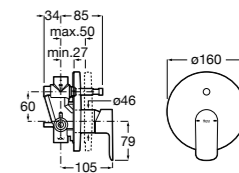

Cala ©

1. **5A066EC00** Встраиваемый смеситель для ванны-душа с переключателем потока.