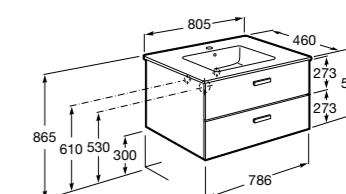

Victoria Nord

ZRU9000032	Мебельный модуль белый глянцев.
ZRU9000031	Мебельный модуль венге.
32799C000	Раковина Victoria Unik 800.