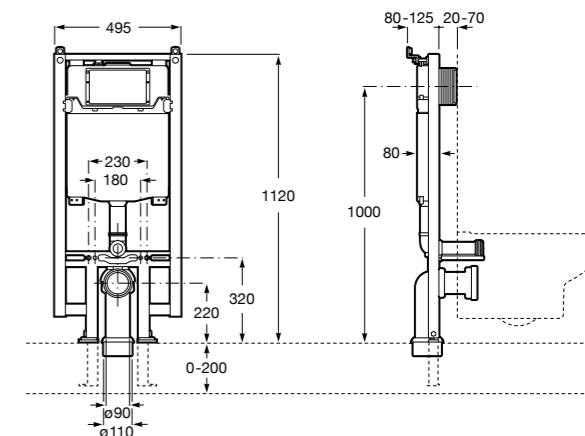

Duplo WC One Compact ®

890073020 Каркас с компактным бачком с двойной системой смыва для подвесного унитаза, минимальная глубина 90 мм. Осевое расстояние 180 и 230 мм. Патрубок 90 ø / 110 ø. Максимальная нагрузка 400 кг. Регулируемые ножки 0-200 мм с тормозной системой. Верхнее гидравлическое соединение. Может быть укомплектован совместимой панелью смыва Roca (в комплект не входит).