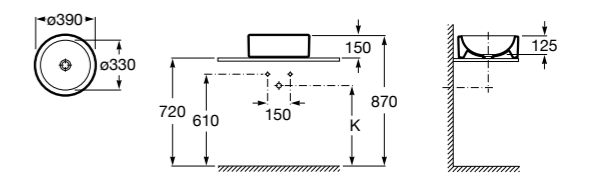

The Gap Round

3270MJ000 Накладная керамическая раковина. Смеситель не входит в комплект.