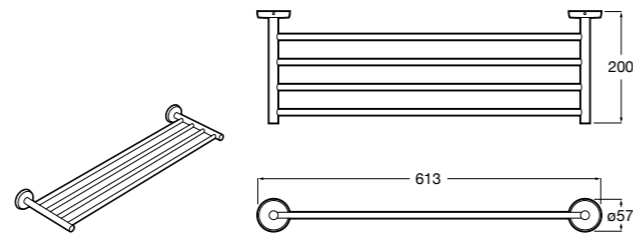

Twin

- 816707001 Решетка для полотенец, Крепление на болты или клей.