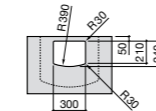

Prisma

327545000 Настенная или накладная керамическая раковина. Смеситель не входит в комплект.