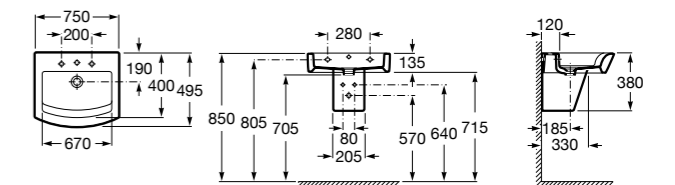

Prisma

327545000 Настенная или накладная керамическая раковина. Смеситель не входит в комплект.