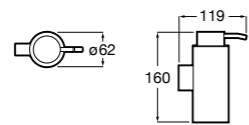

Superinox

817301002 Настенный диспенсер.