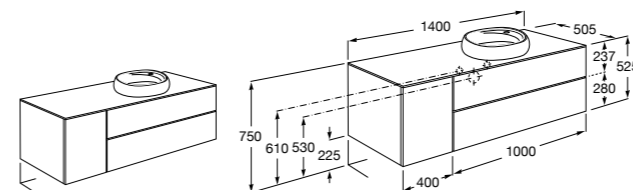

Beyond раковина справа

851405XXX Мебельный модуль для размещения накладной раковины 585 мм справа. Раковина и смесители не входят в комплект.