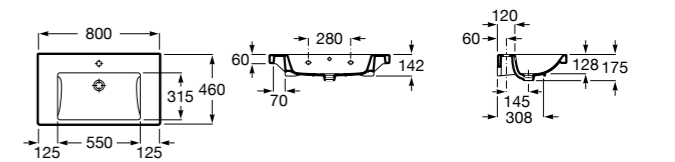

Kalahari

32787800H Настенная или накладная керамическая раковина. Смеситель не входит в комплект.

327878000 Настенная или накладная керамическая раковина без отверстия под смеситель.