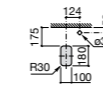

Sofia

327720000 Накладная керамическая раковина. Смеситель не входит в комплект.

Beyond

3270B9..0 Накладная раковина из материала FINECERAMIC®. Универсальный выпуск с керамической крышкой Ø 72 мм. Смеситель не входит в комплект.

Hall

327624000 Настенная или накладная керамическая раковина. Смеситель не входит в комплект.

337471000 Полуьедестал

Urbi 1

327225000 Накладная керамическая раковина. Смеситель не входит в комплект.

The Gap Square

3270MM000 Накладная или встраиваемая керамическая раковина с отверстием под смеситель. Смеситель не входит в комплект.

Bol

327876000 Накладная керамическая раковина. Смеситель не входит в комплект.

The Gap Round

3270MK000 Накладная или встраиваемая керамическая раковина с отверстием под смеситель. Смеситель не входит в комплект.

The Gap Square

3270ML000 Накладная керамическая раковина. Смеситель не входит в комплект.

The Gap Round

3270MJ000 Накладная керамическая раковина. Смеситель не входит в комплект.

Terra

32722D000 Накладная керамическая раковина. Смеситель не входит в комплект.