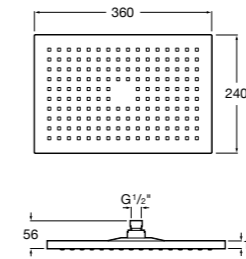

Rainsense

5B3050C00 Прямоугольная душевая насадка. Хромированный ABS-пластик. Кронштейн покупается отдельно.