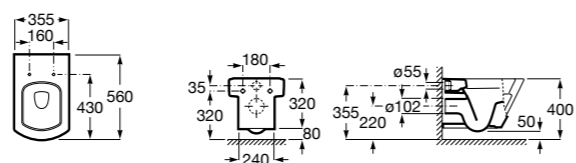

Beyond

3460B7..0 Подвесная чаша Rimless с горизонтальным выпуском, со скрытым креплением. Включает: крепежный комплект. Для установки выберите систему инсталляции Rosa для подвесных унитазов.

801B82..B Сиденье и крышка с механизмом «мягкое закрытие» для унитаза. Материал SUPRALIT®.