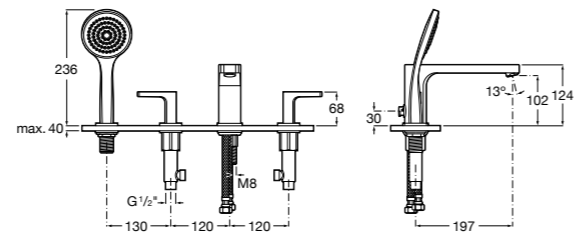

L90

5A9901C00 Монтируемый на край ванны двухвентильный смеситель для ванны-душа с изливом 130 мм, с душевой лейкой и гибким шлангом.

L90

5A0901C00 Монтируемый на край ванны однорычажный смеситель для ванны-душа, гибкая душевая лейка L90 1,75 м. Излив 197 мм.

Размеры в мм