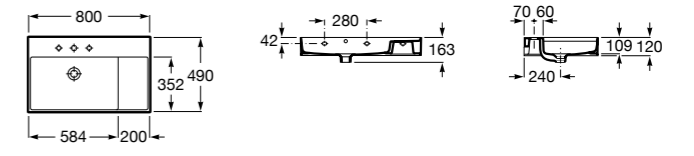

Prisma

327543000 Настенная или накладная керамическая раковина. Смеситель не входит в комплект.

Prisma

327544000 Настенная или накладная керамическая раковина. Смеситель не входит в комплект.

Dama

32781000 Настенная керамическая раковина. Смеситель не входит в комплект.

337470000 Пьедестал для керамической раковины.

337471000 Полупьедестал для керамической раковины.

Meridian

32724D000 Настенная керамическая раковина. Смеситель не входит в комплект.

335240000 Пьедестал для керамической раковины.

337241000 Полупьедестал для керамической раковины.

Carmen

3270A0..0 Настенная керамическая раковина под пьедестал с установочным комплектом и одним отверстием под смеситель. Смеситель и пьедестал не входят в комплект.

3270A0..3 Настенная керамическая раковина под пьедестал с установочным комплектом и тремя отверстиями под смеситель. Смеситель и пьедестал не входят в комплект.

3370A0..0 Керамический пьедестал для раковины. Монтажный комплект не входит.

Размеры в мм

Inspira

32752B..0 Настенная или накладная керамическая раковина из материала FINECERAMIC®. Смеситель не входит в комплект.

Kalahari

32787800H Настенная или накладная керамическая раковина. Смеситель не входит в комплект.

327878000 Настенная или накладная керамическая раковина без отверстия под смеситель.

The Gap

3270M0000 Настенная или накладная керамическая раковина. Смеситель не входит в комплект.

Prisma

327545000 Настенная или накладная керамическая раковина. Смеситель не входит в комплект.

Hall

32762G000 Настенная или накладная керамическая раковина. Смеситель не входит в комплект.

337621000 Полупьедестал для керамической раковины.

Diverta

327110000 Настенная или накладная керамическая раковина. Смеситель не входит в комплект.