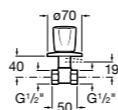

Brava

5A1530C00 Встраиваемый вентиль. 1/2". Синий указатель (холодная).
5A0530C00 Встраиваемый вентиль. 1/2". Красный указатель (горячая).