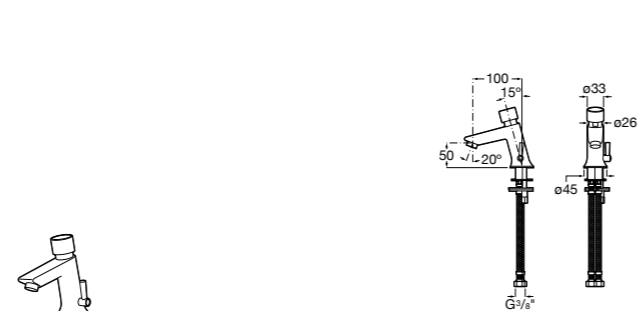

Instant
5A3377C00 Смеситель для раковины с аэратором и гибкой подводкой. Ограничитель расхода 2 л/мин. Автоматическое закрытие через 15 секунд.