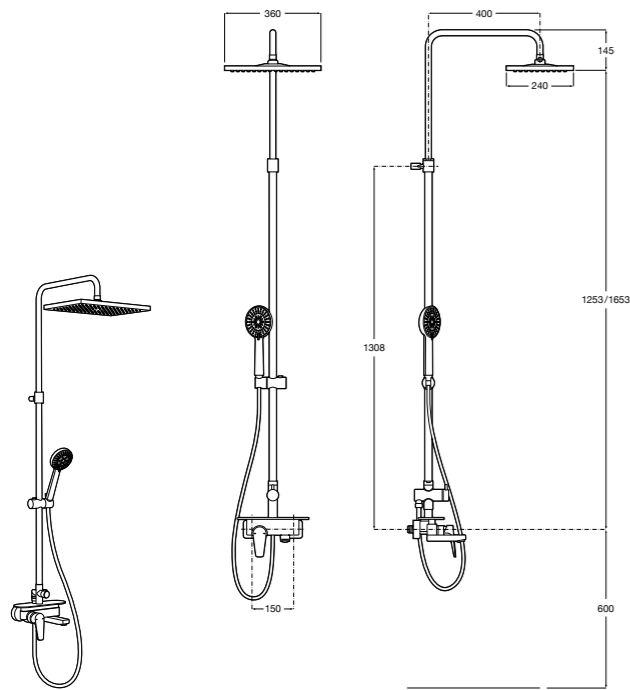

Душевые стойки / однорычажные и двухвентильные смесители

Even-M ©

5A9C90C00 Душевая стойка для ванны и душа с полочкой с однорычажным управлением. Высота стойки регулируется от 1253 до 1653 мм. Включает: ручной душ и держатель с возможностью регулировки наклона.