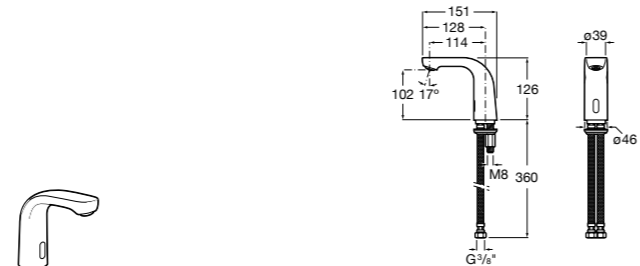

L20-E
5A5609C00 Электронный кран для раковины для подвода одной воды. Ограничитель потока воды 5,7 л/мин, гибкая подводка. Питание от четырех щелочных батареек 1,5V LRG (AA). Батарейки не включены в комплект.
5A5709C00 Электронный кран для раковины для подвода одной воды. Ограничитель потока воды 5,7 л/мин, гибкая подводка. Питание от сети 230 V. Источник питания включен в комплект.