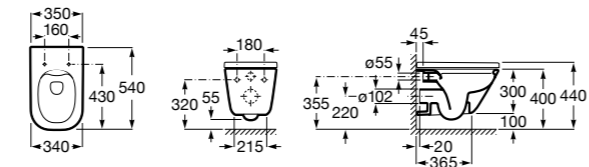

The Gap Square

346477000 Подвесная чаша с горизонтальным выпуском. Для установки выберите систему инсталляции Роса для подвесных унитазов.

801472004 Сиденье и крышка с механизмом «мягкое закрывание» для унитаза.

801470004 Сиденье и крышка для унитаза.

801472001 Сиденье и крышка тонкие с механизмом «мягкое закрывание» и быстрого снятия для унитаза.

The Gap Square

34647L000 Подвесная чаша Rimless со скрытым креплением. Включает: крепежный комплект. Для установки выберите систему инсталляции Роса для подвесных унитазов.

801472004 Сиденье и крышка с механизмом «мягкое закрывание» для унитаза.

801470004 Сиденье и крышка для унитаза.

801472001 Сиденье и крышка тонкие с механизмом «мягкое закрывание» и быстрого снятия для унитаза.

801472003 Сиденье и крышка для унитаза.