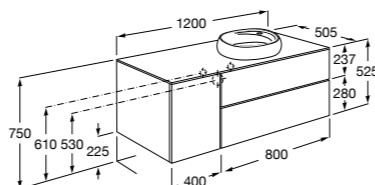

Beyond раковина справа

851399XXX Мебельный модуль для размещения накладной раковины 455 мм справа. Раковины и смесители не входят в комплект.