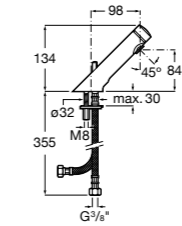

Avant
5A3179C00 Смеситель для раковины, с аэратором и гибкой подводкой. Боковая ручка для регулировки температуры воды.