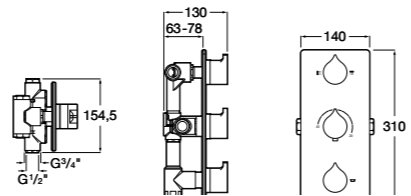

5A213AC00 Встраиваемый термостат для душа. 3-поточный переключатель.