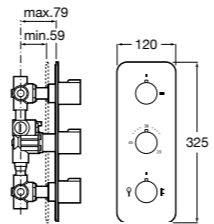

5A2778C00 Встраиваемый термостат для душа. 3-поточный переключатель.