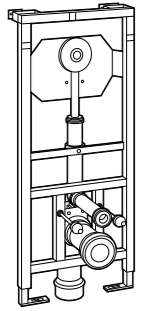

Duplo WC Fluxor Single Flush

890092300 DUPLO WC Fluxor Single Flush - Каркас со встроенным бачком, клапаном смыва и установочными крепежами. Минимальная глубина 140 мм. Осевое расстояние 180 мм. Металлический профиль с сопротивлением 400 кг. 0-200 мм регулируемые ножки. Патрубок Ø 90 / Ø 110.

Duplo WC Smart

890090800 Встраиваемый каркас с бачком двойного смыва, гибкой подводкой для Smart-унитазов, гибким шлангом и установочным комплектом. Минимальная глубина 140 мм, высота 1190 мм. Межосевое расстояние 180 мм. Патрубок Ø 90 и 110. Рекомендуется для установки подвесного унитаза In-Wash® Inspira. Может быть укомплектован совместимой панелью смыва Roca (в комплект не входит).

Duplo WC под окно

890121010 Каркас со встроенным бачком двойного смыва для подвесного унитаза. Минимальная глубина 160 мм. Боковое гидравлическое соединение. Позволяет установить панель смыва фронтально или сбоку. Патрубок Ø 90 и 110. Межосевое расстояние 180 мм или 230 мм. Металлический профиль с максимальной нагрузкой 400 кг, регулируемые ножки 0-200 мм. Может быть укомплектован совместимой панелью смыва Roca (в комплект не входит).

Basic WC

890090120 Каркас со встроенным бачком двойного смыва для подвесного унитаза. Минимальная глубина 140 мм. Патрубок Ø 90 и 110. Межосевое расстояние 180 мм. или 230 мм. Верхнее или заднее гидравлическое соединение. Может быть укомплектован совместимой панелью смыва Roca (в комплект не входит).

Basic WC Compact

890080120 Каркас со встроенным бачком двойного смыва для подвесного унитаза. Патрубок Ø 90 и 110. Межосевое расстояние 180 мм или 230 мм. Верхнее гидравлическое соединение. Может быть укомплектован совместимой панелью смыва Roca (в комплект не входит).

Каркас