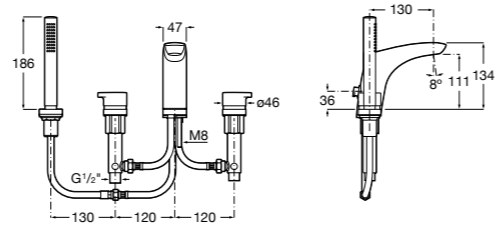

Insignia

5A183AC00 Монтируемый на край ванны двухвентильный смеситель для ванны-душа с изливом 130 мм, с душевой лейкой и гибким шлангом.

L90

5A9801C00 Монтируемый на край ванны двухвентильный смеситель для ванны-душа с изливом 197 мм, с душевой лейкой и гибким шлангом.

L90

5A9901C00 Монтируемый на край ванны двухвентильный смеситель для ванны-душа с изливом 130 мм, с душевой лейкой и гибким шлангом.

L90

5A0901C00 Монтируемый на край ванны однорычажный смеситель для ванны-душа, гибкая душевая лейка L90 1,75 м. Излив 197 мм.

Размеры в мм

L90

5A1801C00 Монтируемый на край ванны двухвентильный смеситель для ванны-душа с изливом 130 мм, с душевой лейкой и гибким шлангом.

Pals

5A986DC00 Монтируемый на край ванны смеситель для ванны-душа с центральным изливом, с переключателем и душевой лейкой.

Loft

5A0943C00 Монтируемый на край ванны смеситель с высоким изливом для ванны и душа с переключателем, душевой лейкой и гибким душевым шлангом 1,75 м.

Carmen

5A094BC00 Встраиваемый смеситель для ванны-душа с переключателем потока.

Размеры в мм