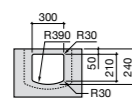

Мини-раковины

Hall

325883000 Настенная или накладная керамическая раковина. Смеситель не входит в комплект.

Meridian

325245000 Настенная керамическая раковина. Смеситель не входит в комплект.

335240000 Пьедестал для керамической раковины.

337241000 Полуьпедестал для керамической раковины.

The Gap Original

327477000 Настенная или накладная керамическая раковина. Смеситель не входит в комплект.

Hall

327624000 Настенная или накладная керамическая раковина. Смеситель не входит в комплект.

Meridian

327248000 Настенная керамическая раковина. Смеситель не входит в комплект.

Размеры в мм

Ibis

320841001 Настенная керамическая раковина. Смеситель не входит в комплект.

The Gap Original

327478000 Настенная керамическая раковина. Смеситель не входит в комплект.

337472000 Полуьпедестал для керамической раковины компакт.

Debba

325998000 Настенная керамическая раковина. Смеситель не входит в комплект.

Meridian

327249000 Настенная керамическая раковина. Смеситель не входит в комплект.

337242000 Полуьпедестал для керамической раковины компакт.

The Gap Original

327479000 Настенная керамическая раковина. Смеситель не входит в комплект.

337472000 Полуьпедестал для керамической раковины компакт.

Размеры в мм