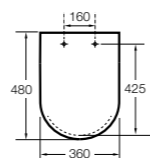

Debba Square ©

8019D200B SQUARE - Сиденье и крышка с механизмом «мягкое закрытие» для унитаза. Материал SUPRALIT®.

8019D000B SQUARE - Сиденье и крышка с креплениями из нержавеющей стали для унитаза. Материал SUPRALIT®.

Inspira Square

801532..B SQUARE - Сиденье и крышка с механизмом «мягкое закрытие» для унитаза. Материал SUPRALIT®.

Debba Round ©

801B2200B Сиденье и крышка с механизмом «мягкое закрытие» для унитаза. Материал SUPRALIT®.

801B2000B Сиденье и крышка с креплениями из нержавеющей стали для унитаза. Материал SUPRALIT®.

Inspira Round

801522..B ROUND - Сиденье и крышка с механизмом «мягкое закрытие» для унитаза. Материал SUPRALIT®.

Hall

801620..4 Сиденье и крышка с креплениями из нержавеющей стали для укороченного унитаза.

801622..4 Сиденье и крышка с механизмом «мягкое закрытие».

Inspira Round compacto

80152C..B ROUND - Сиденье и крышка с механизмом «мягкое закрытие» для унитаза-компакт. Материал SUPRALIT®.

Hall

80162B..4 Сиденье и крышка с креплениями из нержавеющей стали для унитаза.

80162C..4 Сиденье и крышка с механизмом «мягкое закрытие» для унитаза.

Meridian-N ©

8012A2..B Сиденье и крышка с механизмом «мягкое закрытие» для унитаза.

8012A0..B Сиденье и крышка с креплениями из нержавеющей стали для унитаза.

Happening infantil

801116..4 Сиденье и крышка с механизмом «мягкое закрытие» для унитаза.

Meridian-N Compacto ©

8012AC..B Сиденье и крышка с креплениями из нержавеющей стали и механизмом «мягкое закрытие» для укороченного унитаза.

8012AB..B Сиденье и крышка с креплениями из нержавеющей стали для укороченного унитаза.

Meridian-N Comfort ©

8012AC..B Сиденье и крышка с креплениями из нержавеющей стали и механизмом «мягкое закрытие» для укороченного унитаза.