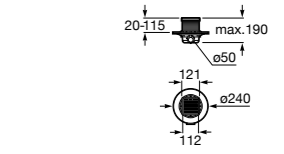

Malta

Керамический душевой поддон.

	A	B	C	D
373516000	1200	800	65	180
373517000	1000	800	65	180
373505000	1200	750	65	175
373506000	1000	750	65	170
37450C000 ©	1200	700	65	175
37450D000 ©	1000	700	65	170
37450E000 ©	900	700	65	170
373513000	1200	700	80	175
373512000	1000	700	80	170
373519000	900	700	80	170

Italia

Прямоугольный керамический душевой поддон.

	A	B	C	D
3740HP000	1200	800	80	170
3740HS000	1000	800	80	170
3740HG000	1400	700	80	170
3740HR000	1200	700	80	170
3740HT000	1000	700	80	170
3740HU000	900	720	80	170

Italia

Квадратный керамический душевой поддон.

	A	B
3740NH000	900	900
3740NJ000	800	800
3740NK000	700	700

Размеры в мм

Malta

Угловой керамический душевой поддон.

	A	B	Rad
37450A000	1000	1000	504
37450B000	900	900	504

Italia

Угловой керамический душевой поддон.

	A	B	C	D	Rad
3740HL000	900	900	80	625	550
3740HM000	800	800	80	525	550

Сливы для керамических душевых поддонов

Сливы ультраплоские

27L026000	высота: 60 мм
27L018000	высота: 80 мм

Сливы

506404400	Слив Ø 90 для душевых поддонов.
P0005900R	Слив Ø 65 для душевых поддонов.
506404500	Слив Ø 52 для душевых поддонов.

Сливные системы In-Drain

In-Drain Channel

IN-DRAIN CHANNEL - Сливной комплект с прокладкой из геотекстиля.

	A	B
276091000	950 x 50	990 950
276153000	850 x 50	890 850
276090000	750 x 50	790 750
276089000	650 x 50	690 650

In-Drain X3

IN-DRAIN X3 - Сливной комплект с прокладкой из геотекстиля. Реверсивная керамическая панель (не входит в комплект).

	A	B
276131000	950 x 50	990 950
276130000	850 x 50	890 850
276129000	750 x 50	790 750
276128000	650 x 50	690 650

Plate X1

PLATE X1 - Крышка сливного отверстия, совместима с In-Drain Channel.

	A	B
276095000	950 x 50	990 950
276155000	850 x 50	890 850
276094000	750 x 50	790 750
276093000	650 x 50	690 650

Plate X2

PLATE X2 - Крышка с решёткой для сливного отверстия, совместима с In-Drain Channel.