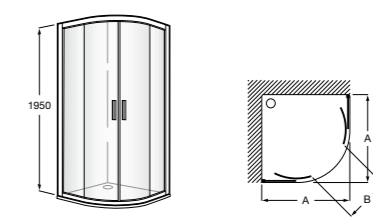

Душевые ограждения / 2 стены / угловые / раздвижные двери

Ura Standard MR

MR - Угловой душ с 2 раздвижными элементами + 2 фиксируемых элемента. Прозрачное стекло, профиль цвета - блестящий хром. Предел до стены в открытом виде 25 мм. Включает обработку Maxiclean.

	Ширина (A)	Открытие (B)
AM16608012M	800 (R.500)	435
AM16609012M	900 (R.500)	465