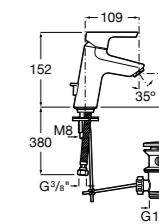

Malva

5A303BC0M Смеситель для раковины с донным клапаном и гибкой подводкой.

5A303BC00 Смеситель для раковины с донным клапаном и гибкой подводкой. Cold start.