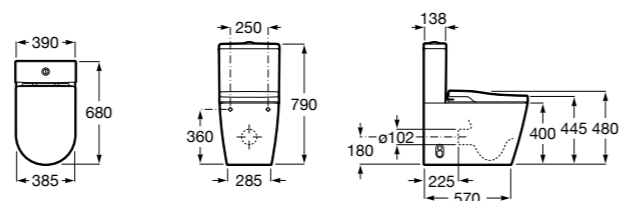

Inspira In-Wash® In-Tank подвесной ©

803094001 In-Wash® - Smart-унитаз подвесной Rimless, с интегрированным в корпус бачком. Включает: крышку и сиденье с функцией мытья и сушки. Требуется подключение к сети. Для установки рекомендуется использовать инсталляцию (822091001).