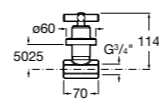

Be Fresh One

5B9D30C00 Комплект гигиенического душа. Включает: душевую лейку, настенный держатель с предохранительным клапаном и металлический гибкий шланг.

Be Fresh Go

5B9230C00 Комплект гигиенического душа. Включает: душевую лейку, настенный держатель с предохранительным клапаном и металлический гибкий шланг.

Be Fresh One

5B9M30C00 Комплект гигиенического душа (1 режим). Включает: душевую лейку, настенный держатель с предохранительным клапаном, угловой запорный кран и металлический гибкий шланг.

Вентили

Brava

5A8030C00 Угловой вентиль для стиральной и посудомоечной машин.

Be Fresh One

5B9N30C00 Комплект гигиенического душа (2 выхода). Включает: душевую лейку, настенный держатель с предохранительным клапаном и металлический гибкий шланг.

Carmen

5A154BC00 Встраиваемый вентиль.

Loft

5A1543C00 Встраиваемый вентиль. 1/2". F-указатель (холодная).
5A1843C00 Встраиваемый вентиль. 1/2". C-указатель (горячая).

Be Fresh Go

5B9130C00 Комплект гигиенического душа. Включает: душевую лейку, настенный пластиковый держатель и металлический гибкий шланг.

5B9130B00 Комплект гигиенического душа. Включает: душевую лейку, настенный пластиковый держатель и пластиковый гибкий шланг. Белый.

5B9130..0 Комплект гигиенического душа. Включает: душевую лейку, настенный пластиковый держатель и металлический гибкий шланг. Покрытие Everlux.

Loft

5A1643C00 Встраиваемый вентиль. 3/4". F-указатель (холодная).
5A1943C00 Встраиваемый вентиль. 3/4". C-указатель (горячая).

Brava

5A1530C00 Встраиваемый вентиль. 1/2". Синий указатель (холодная).
5A0530C00 Встраиваемый вентиль. 1/2". Красный указатель (горячая).

Brava