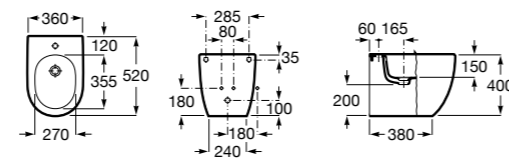

Hall

357624000 Биде укороченное приставное без крышки. Включает: установочный комплект. Смеситель не входит в комплект.

806620004 Крышка для укороченного биде с металлическими креплениями.

Meridian

357247000 Биде укороченное приставное без крышки. Включает: установочный комплект. Смеситель не входит в комплект.

8062AC..B Крышка для укороченного биде с механизмом «мягкое закрывание». Материал SUPRALIT®. ©

8062AB..B Крышка для биде с креплениями из нержавеющей стали. Материал SUPRALIT®. ©