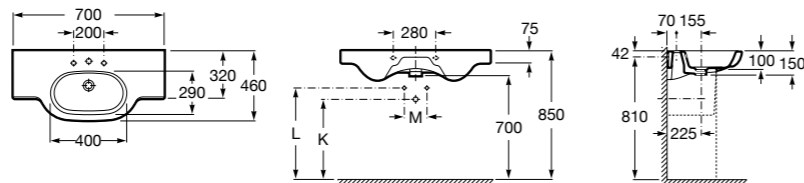

Dama

- **327782000** Настенная керамическая раковина. Смеситель не входит в комплект.
- **337470000** Пьедестал для керамической раковины.
- **337471000** Полупьедестал для керамической раковины.