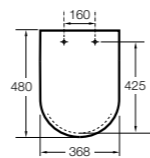

Hall

801620..4 Сиденье и крышка с креплениями из нержавеющей стали для укороченного унитаза.

801622..4 Сиденье и крышка с механизмом «мягкое закрытие».