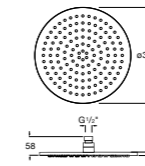

Rainsense

5B3950.0 Круглая душевая насадка. Покрытие Everflux. Кронштейн покупается отдельно.