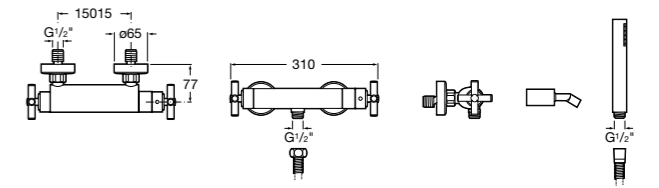

Смесители для душа / термостатические / настенные

5A1343C00 Монтируемый на стену термостат для душа с гибким душевым шлангом 1,50 м, душевой лейкой и поворотным держателем.