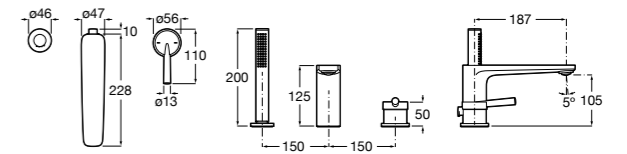

L90

5A1801C00 Монтируемый на край ванны двухвентильный смеситель для ванны-душа с изливом 130 мм, с душевой лейкой и гибким шлангом.