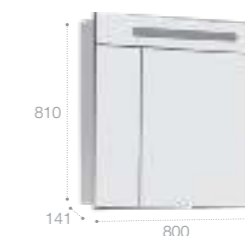

Зеркальный шкаф

Светодиодная подсветка
Стр. 252
Арт. ZRU9000033 80 см, белый глянец