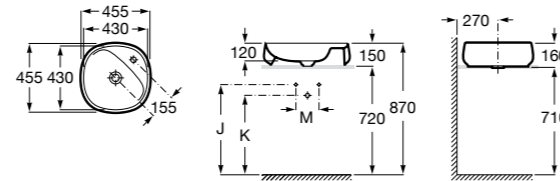

Sofia

327720000 Накладная керамическая раковина. Смеситель не входит в комплект.