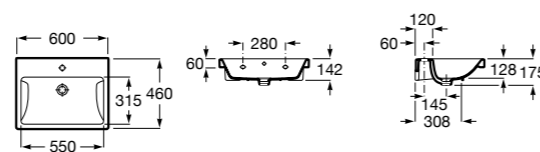

The Gap

1. **3270M1000** Настенная или накладная керамическая раковина. Смеситель не входит в комплект.