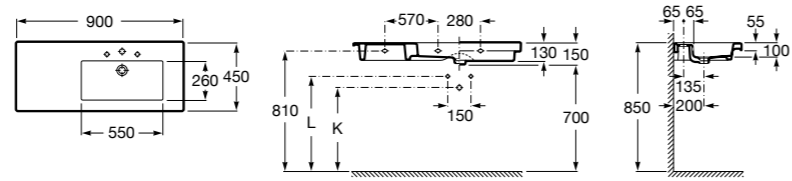

Prisma

327543000 Настенная или накладная керамическая раковина. Смеситель не входит в комплект.

Prisma

327544000 Настенная или накладная керамическая раковина. Смеситель не входит в комплект.

Dama

32781000 Настенная керамическая раковина. Смеситель не входит в комплект.

337470000 Пьедестал для керамической раковины.

337471000 Полупьедестал для керамической раковины.

Meridian

32724D000 Настенная керамическая раковина. Смеситель не входит в комплект.

335240000 Пьедестал для керамической раковины.

337241000 Полупьедестал для керамической раковины.

Carmen

3270A0..0 Настенная керамическая раковина под пьедестал с установочным комплектом и одним отверстием под смеситель. Смеситель и пьедестал не входят в комплект.

3270A0..3 Настенная керамическая раковина под пьедестал с установочным комплектом и тремя отверстиями под смеситель. Смеситель и пьедестал не входят в комплект.

3370A0..0 Керамический пьедестал для раковины. Монтажный комплект не входит.

Размеры в мм

Inspira

32752B..0 Настенная или накладная керамическая раковина из материала FINECERAMIC®. Смеситель не входит в комплект.

Kalahari

32787800H Настенная или накладная керамическая раковина. Смеситель не входит в комплект.

327878000 Настенная или накладная керамическая раковина без отверстия под смеситель.

The Gap

3270M0000 Настенная или накладная керамическая раковина. Смеситель не входит в комплект.

Prisma

327545000 Настенная или накладная керамическая раковина. Смеситель не входит в комплект.

Hall

32762G000 Настенная или накладная керамическая раковина. Смеситель не входит в комплект.

337621000 Полупьедестал для керамической раковины.

Diverta

327110000 Настенная или накладная керамическая раковина. Смеситель не входит в комплект.