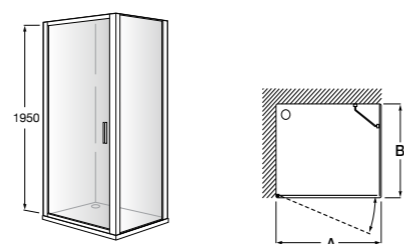

Душевые ограждения / 2 стены / фронтальное расположение / распашные двери

Ura Standard PE + LF

Угловой душ с 1 распашным элементом + 1 фиксированный + 1 боковой фиксированный элемент. Включает обработку Maxiclean.

	Ширина (A)	Открытие (C)
PE (A)		
AM16708012M	800	650
AM16709012M	900	750
AM16710012M	1000	850
LF (B)		
AM16807012M	700	
AM16807512M	750	
AM16808012M	800	
AM16809012M	900	
AM99003602