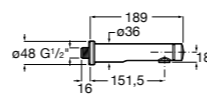

5A4A24C00 Кран для раковины с аэратором. Подвод одной воды. Ограничитель расхода 5 л/мин.

**Avant**

5A7979C00 Кран для раковины, встраиваемый в стену, с длинным изливом, 190 мм. С аэратором.

**Fluent**

5A4B24C00 Кран для раковины с аэратором. Подвод одной воды. Ограничитель расхода 5 л/мин.