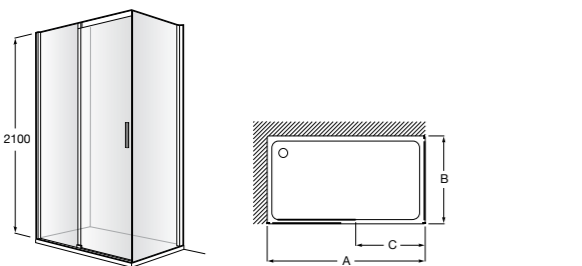

Aerea L2 + LF

Фронтальное расположение. 1 раздвижной элемент + 1 фиксированный элемент + 1 фиксированный элемент сбоку.

		Минимальное открытие (C)
L2 (A)	От 1170 до 1600	467
	От 1601 до 2000	683
LF (B)	От 670 до 800	-
	От 801 до 1000	-