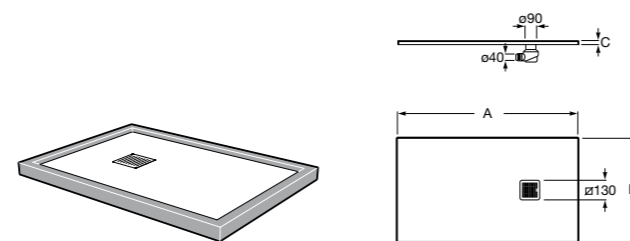

Terran (с рамкой)

Ультратолстый душевой поддон, материал STONEX®, с рамкой.

	A	B	C
P10270838441..0	1800	900	41
P10264038441..0	1600	900	41
P10257838441..0	1400	900	41
P1024B038441..0	1200	900	38
P1023E838441..0	1000	900	36
P10270832041..0	1800	800	41
P10264032041..0	1600	800	41
P10257832041..0	1400	800	41
P1024B032041..0	1200	800	38
P1023E832041..0	1000	800	36
P1027082EE41..0	1800	750	41
P1026402EE41..0	1600	750	41
P1025782EE41..0	1400	750	41
P1024B02EE41..0	1200	750	38
P1023E82EE41..0	1000	750	36
P1027082BC41..0	1800	700	41
P1026402BC41..0	1600	700	41
P1025782BC41..0	1400	700	41
P1024B02BC41..0	1200	700	38
P1023E82BC41..0	1000	700	36

Terran

Ультратолстый душевой поддон, материал STONEX®. Противоскользящая поверхность с текстурой под камень. Включает слив gran saudal.

	A	B	C
AP1033E83E801..0 ⊗	1000	1000	31
AP10338438401..0	900	900	28
AP10332032001..0	800	800	26

Terran 1/4 круга

Ультратолстый душевой поддон, материал STONEX®. Противоскользящая поверхность с текстурой под камень. Включает слив gran saudal.

	A	B	C
AP10538438401..0	900	900	28

Акриловые душевые поддоны

Neo Daiquiri

Сверхтонкий акриловый душевой поддон, включает слив диаметром 90 с крышкой того же цвета, что и поддон.

	A	B	C
276167..0	1800	800	40
276323..0	1400	800	40
276183..0	1200	800	40
276187..0	1000	800	40
276169..0	1700	750	40
276173..0	1600	750	40
276177..0	1500	750	40
276209..0	1200	750	40
276191..0	900	750	40
276171..0	1700	700	40
276175..0	1600	700	40
276179..0	1500	700	40
276181..0	1400	700	40
276185..0	1200	700	40
276189..0	1000	700	40
276193..0	900	700	40

Easy STA

Акриловый душевой поддон с противоскользящим покрытием. Включает сливной комплект.

	A	B
276088000	1000	700
276087000	900	750