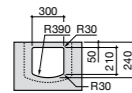

Beyond

3270B9..0 Накладная раковина из материала FINECERAMIC®. Универсальный выпуск с керамической крышкой Ø 72 мм. Смеситель не входит в комплект.