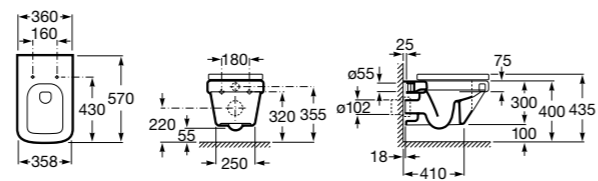

Dama

357788000 Подвесное биде со скрытым креплением.
806782004 Крышка для биде с механизмом «мягкое закрывание».
806780004 Крышка для биде.

Dama

357785000 Подвесное биде без крышки. Смеситель не входит в комплект. Для установки подвесных биде необходима совместимая система инсталляции Rosa.
806782004 Крышка для биде с механизмом «мягкое закрывание».
806780004 Крышка для биде.

Размеры в мм