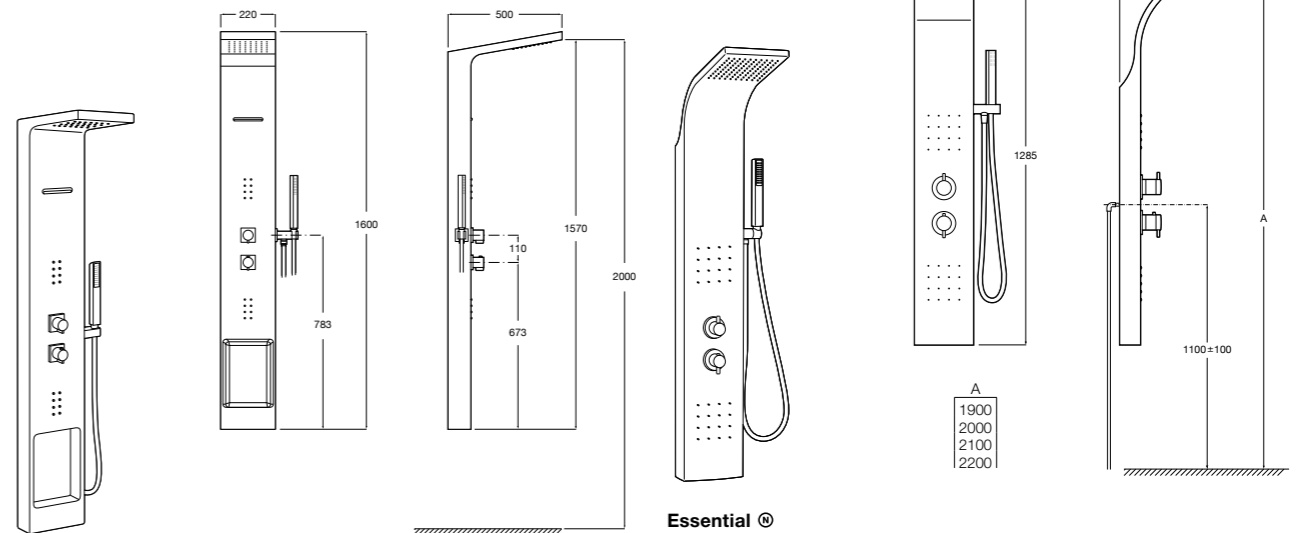

Aqualine Round 2 положения

5A154AC00 ROUND - Встраиваемый переключатель (2 положения) для ванны или душа. Установка с Арт. 525166803.

525166803 Скрытый монтажный блок для дивертора на 2 выхода 1/2".

Aqualine Square 3 положения

5A194AC00 SQUARE - Встраиваемый переключатель (3 положения) для ванны или душа. Установка с Арт. 525166803.

525166903 Скрытый монтажный блок для дивертора на 3 выхода 1/2".

Aqualine Soft 3 положения

5A1B4AC00 SOFT - Встраиваемый переключатель (3 положения) для ванны или душа. Установка с Арт. 525166803.

525166903 Скрытый монтажный блок для дивертора на 3 выхода 1/2".

Aqualine Round 3 положения

5A184AC00 ROUND - Встраиваемый переключатель (3 положения) для ванны или душа. Установка с Арт. 525166803.

525166903 Скрытый монтажный блок для дивертора на 3 выхода 1/2".

Aqualine Square

5A094AC00 SQUARE - Встраиваемый запорный клапан. Установка с Арт. 525166703.

525166703 Скрытый монтажный блок для запорного клапана на 1 выход 3/4".

Aqualine Soft

5A0A4AC00 SOFT - Встраиваемый запорный клапан. Установка с Арт. 525166703.

525166703 Скрытый монтажный блок для запорного клапана на 1 выход 3/4".

Aqualine Round

5A084AC00 ROUND - Встраиваемый запорный клапан. Установка с Арт. 525166703.

525166703 Скрытый монтажный блок для запорного клапана на 1 выход 3/4".

Настенная душевая панель с гидромассажем

Eternal

5A978BC00 Гидромассажная панель из материала SURFEX®.

Essential

5A9A8BC00 Гидромассажная панель.

525994103 Дополнительный монтажный комплект для угловой установки панели Essential.

5B4863TP0 Полочка. Для установки с гидромассажной душевой панелью Essential или Evolution.