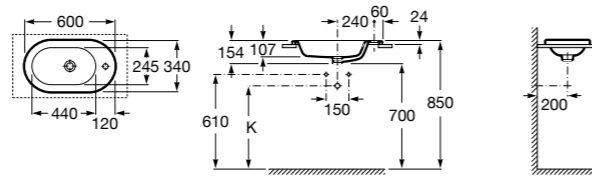

Meridian

32724E000 Раковина керамическая врезная. Смеситель не входит в комплект.