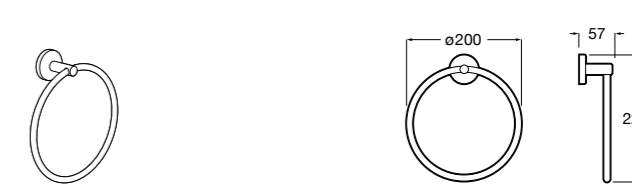

Compas

817362001 Полотенцедержатель в форме кольца.