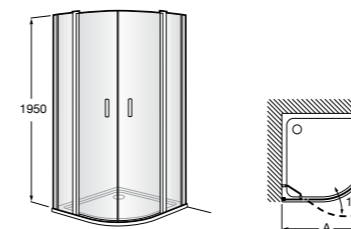

Easy MRF

Угловой душ с 2 распашными элементами + 2 фиксированных элемента.

		Минимальное открытие (C)
MRF (A)	От 750 до 900	650
	От 901 до 1100	650