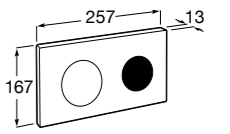

Панели смыва для систем Duplo One / двойной смыв, электронные

PL10-E Dual Electronic ©

890189510 Электронная панель с двойным смывом.