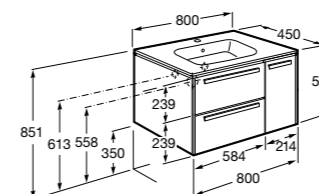

Lago

857296806	Мебельный модуль белый глянцев.
857296444	Мебельный модуль светлый дуб.
32799C000	Раковина Victoria Unik 800.