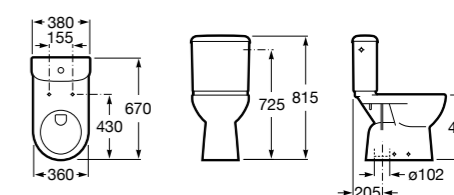

Access

342236000	Чаша унитаза с горизонтальным выпуском для комплектации с низким бачком для людей с ограниченными возможностями. Включен установочный комплект.
341230000	Бачок с механизмом двойного смыва 6/3 литра с боковым подводом воды. Включен установочный комплект, механизм для подвода воды и механизм смыва.
341231000	Бачок с механизмом двойного смыва 6/3 литра с нижним подводом воды. Включен установочный комплект, механизм для подвода воды и механизм смыва.
801232004	Сиденье и крышка с механизмом «мягкое закрытие» для унитаза.
801230004	Крышка и не цельное сиденье с креплениями из нержавеющей стали.
80123A004	Не цельное сиденье с креплениями из нержавеющей стали.
80123D004	Не цельное сиденье с креплениями из нержавеющей стали.