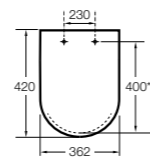

Meridian-N Comfort ©

8012AC..B Сиденье и крышка с креплениями из нержавеющей стали и механизмом «мягкое закрытие» для укороченного унитаза.

8012AB..B Сиденье и крышка с креплениями из нержавеющей стали для укороченного унитаза. Материал SUPRALIT®.