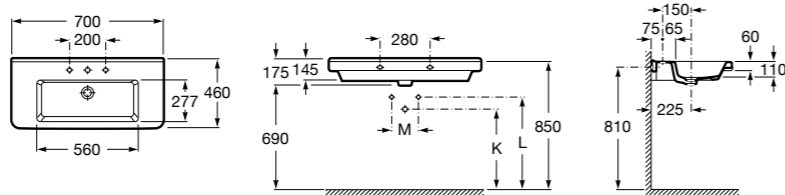

Diverta

327110000 Настенная или накладная керамическая раковина. Смеситель не входит в комплект.

Размеры в мм

Dama Retro

- 320321001** Настенная керамическая раковина. Пьедестал и смеситель не входят в комплект.
- 331325001** Пьедестал для керамической раковины.