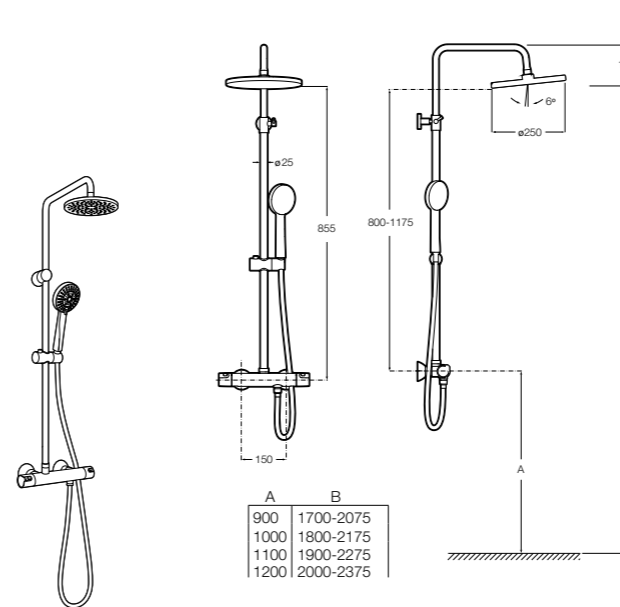

Victoria-T Basic
5A9F18C00 Душевая стойка со смесителем-термостатом. Включает верхний душ диаметром 250 мм, ручной душ диаметром 100 мм с одним режимом напора воды, гибкий металлический шланг 1,7 м и держатель с возможностью регулировки наклона и высоты.