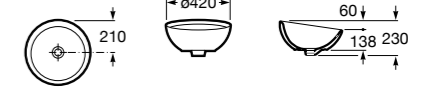

Sofia

327720000 Накладная керамическая раковина. Смеситель не входит в комплект.

Beyond

3270B9..0 Накладная раковина из материала FINECERAMIC®. Универсальный выпуск с керамической крышкой Ø 72 мм. Смеситель не входит в комплект.

Hall

327624000 Настенная или накладная керамическая раковина. Смеситель не входит в комплект.

337471000 Полуьедестал

Urbi 1

327225000 Накладная керамическая раковина. Смеситель не входит в комплект.

The Gap Square

3270MM000 Накладная или встраиваемая керамическая раковина с отверстием под смеситель. Смеситель не входит в комплект.

Bol

327876000 Накладная керамическая раковина. Смеситель не входит в комплект.

The Gap Round

3270MK000 Накладная или встраиваемая керамическая раковина с отверстием под смеситель. Смеситель не входит в комплект.

The Gap Square

3270ML000 Накладная керамическая раковина. Смеситель не входит в комплект.

The Gap Round

3270MJ000 Накладная керамическая раковина. Смеситель не входит в комплект.

Terra

32722D000 Накладная керамическая раковина. Смеситель не входит в комплект.