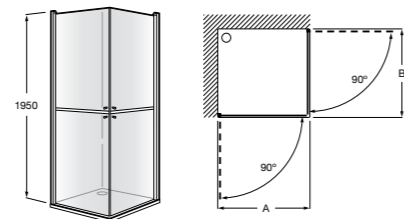

Access 2PL

Угловой душ с 2 распашными элементами, разделенными на 2 части.

2PL (A и B)	От 600 до 800	
	От 801 до 1000