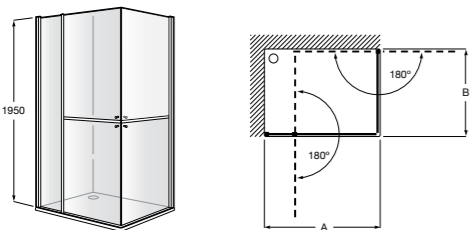

Access PLF + PL

Угловой душ. 1 распашной элемент из 2-х частей + 1 неподвижный фронтальный элемент с 1 створкой из 2-х частей.

PLF (A)	От 970 до 1100	
	От 1101 до 1200	
	От 1201 до 1400	
PL (B)	От 600 до 800	
	От 801 до 1000