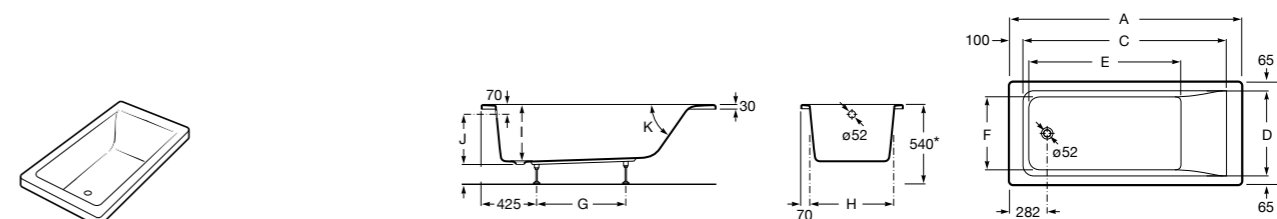

Размеры в мм

**Easy**

Прямоугольная акриловая ванна с гидромассажем Tonis.

	A	B	C	D	E	F	G	H	I	J	K	Объем, л
248155001	1700	750	1418	618	1110	540	650	309	420	341	55°	197
248156001	1700	700	1418	568	1110	490	490	284	420	341	55°	180
248171001	1600	750	1318	618	1010	540	650	309	420	341	55°	183
248157001	1600	700	1318	568	1010	490	490	284	420	341	55°	167
248172001	1500	700	1218	568	910	490	470	284	400	341	62°	161
248173001	1400	700	1118	568	810	490	470	284	400	341	62°	146