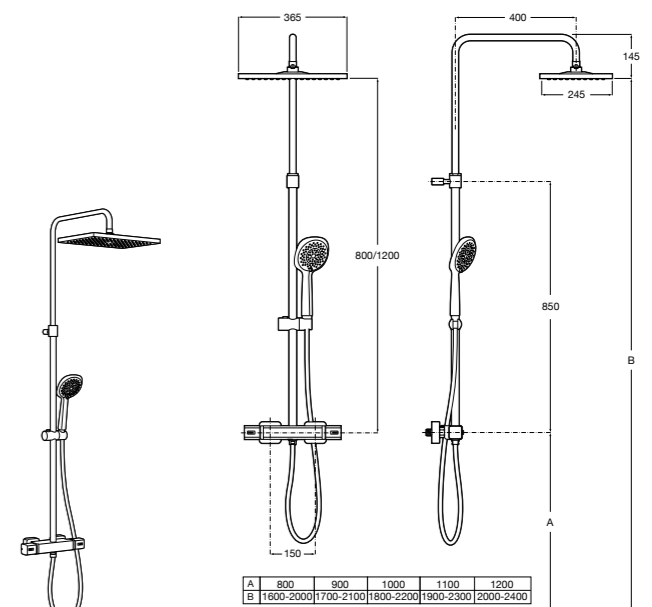

Level-T
5A201AC00 Душевая стойка со смесителем-термостатом. Регулируемая высота. Включает: верхний душ 365x245 мм, ручной душ диаметром 130 мм с тремя режимами напора воды, гибкий шланг 1,75 м и держатель с возможностью регулировки наклона и высоты.