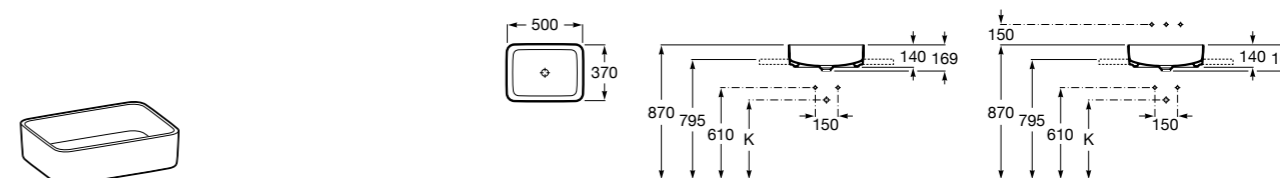

Inspira Square

327530..0 SQUARE - Накладная раковина из материала FINECERAMIC® с фиксированным открытым керамическим выпуском. Смеситель не входит в комплект.