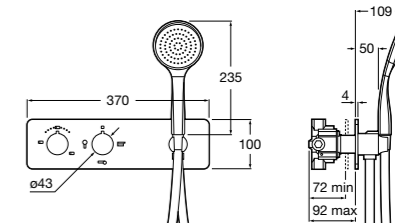

Размеры в мм
5A2B05C00 Встраиваемый термостат для душа. 3-поточный переключатель, душевая лейка и фиксированный держатель.