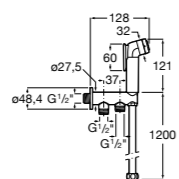

Carmen

5A154BC00 Встраиваемый вентиль.