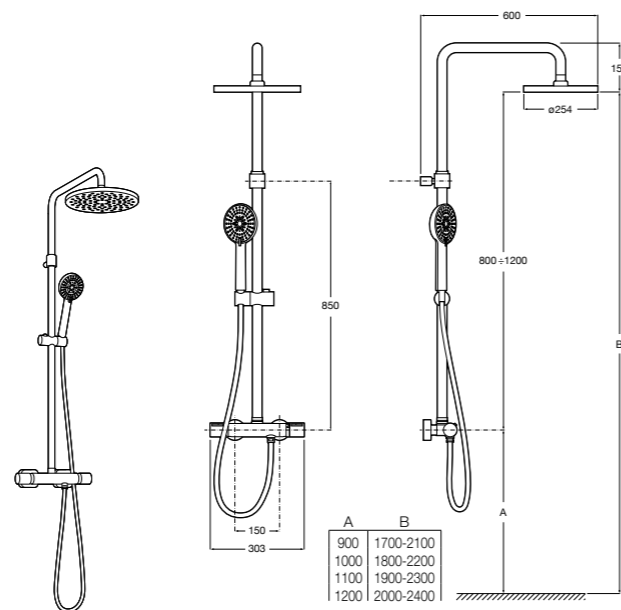

Even-T Round
5A9780C00* ROUND - Душевая стойка со смесителем-термостатом. Регулируемая высота. Включает: верхний душ диаметром 250 мм, ручной душ диаметром 100 мм с тремя режимами напора воды, гибкий шланг 1,75 м и держатель с возможностью регулировки наклона.