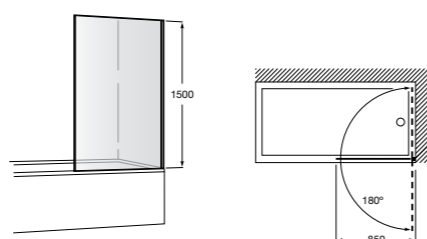

Victoria Standard B1H

B1HF - Фронтальное расположение. 1 распашной элемент. Прозрачное стекло. Компенсация 25 мм.

	Ширина
AM19408512	850