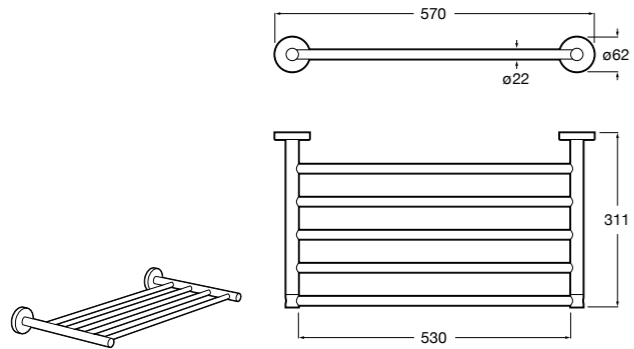

Superinox

- 817302002 Решетка для полотенец.